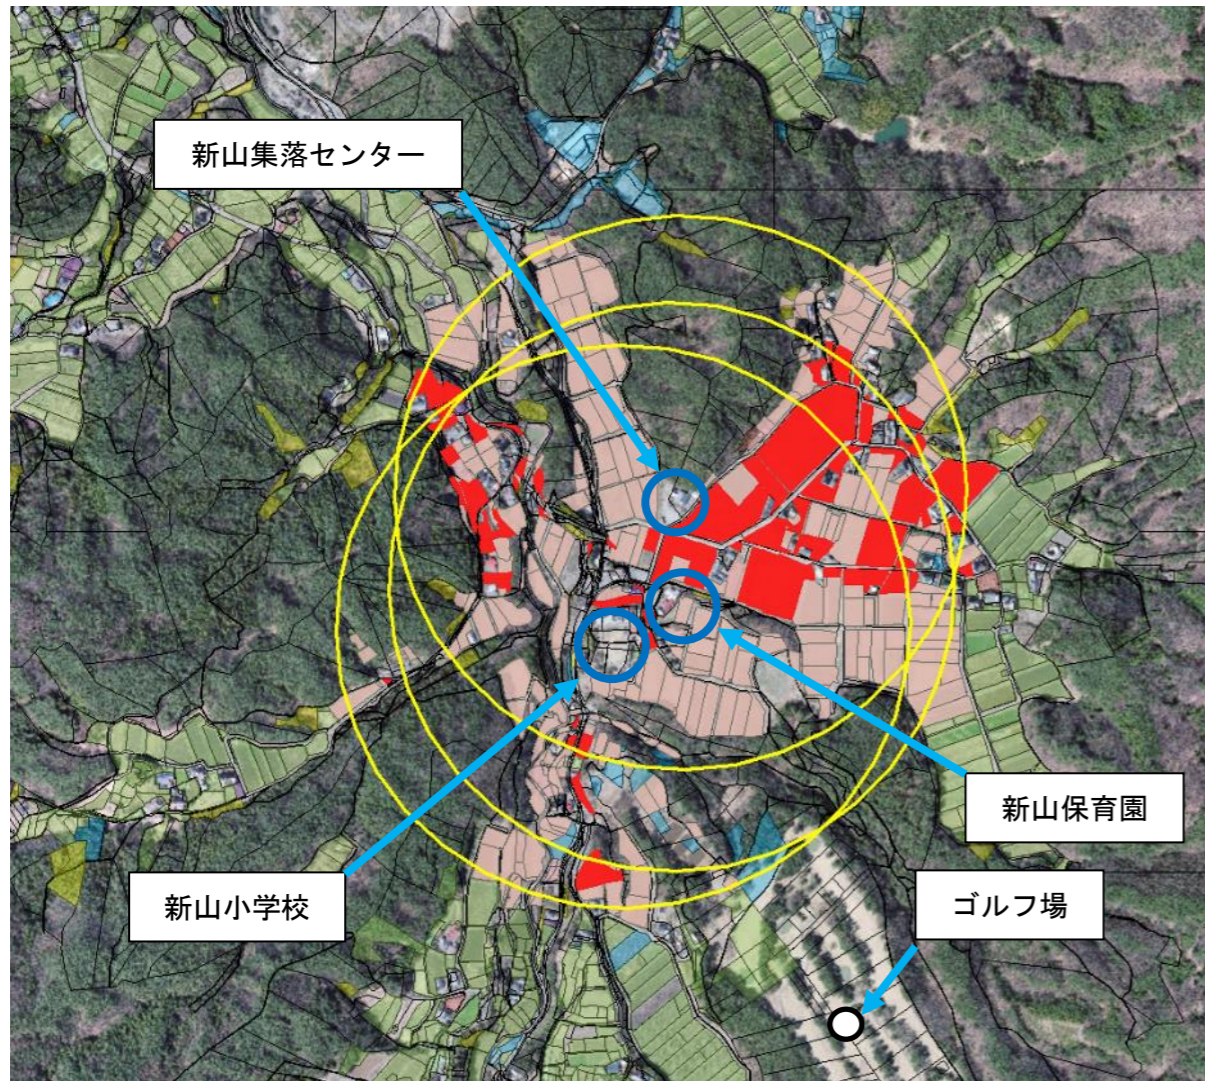

(5) 富県 新山地区

《事業地域の範囲》

○地区：富県 北新区・上新山区

○範囲：新山集落センター・新山小学校・新山保育園を中心とした半径500m以内の範囲

※田舎暮らしモデル地区として指定

(6) 美篤 青島地区

《事業地域の範囲》

○地区：美篤 青島区

○範囲：都市計画用途区域（主は日影区、境区と青島区の境）～環状南線（接する優良農地は除く）～伊那バイパス（予定線）に囲まれた範囲

※国道153号線伊那バイパス事業関連として指定

《図内の色例示》

桃色塗：「適正な土地利用の誘導」地域

赤色塗：上記のうち上下水道管接道農地

緑色塗：農振農用地

黄点線：公道で境が分けられている

紫点線：その他理由で境が分けられている

黄実線：円の範囲内で分けられている