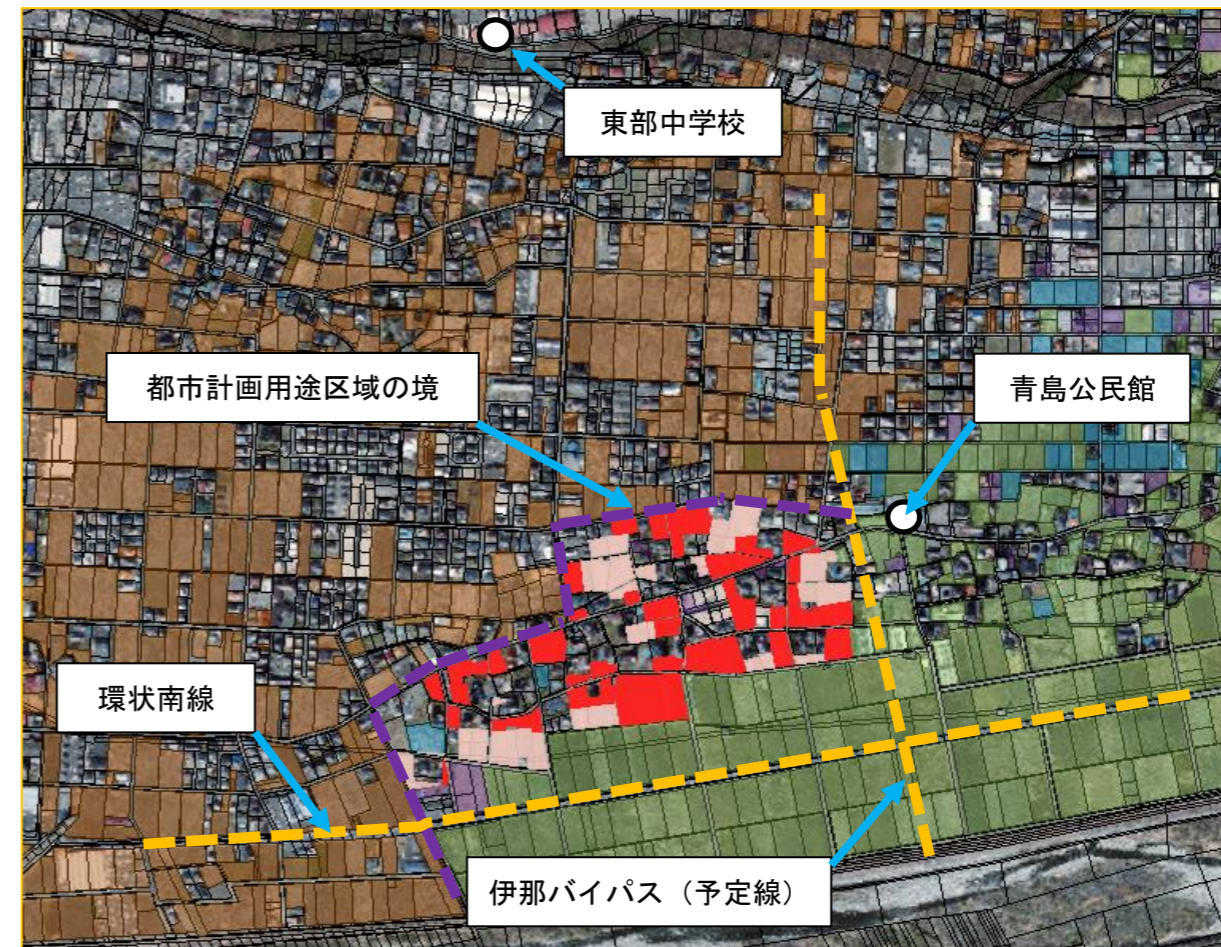

(5) 富県 新山地区

《事業地域の範囲》

○地区：富県 北新区・上新山区

○範囲：新山集落センター・新山小学校・新山保育園を中心とした半径500m以内の範囲

※田舎暮らしモデル地区として指定

(6) 美篤 青島地区

《事業地域の範囲》

○地区：美篤 青島区

○範囲：都市計画用途区域（主は日影区、境区と青島区の境）～環状南線（接する優良農地は除く）～伊那バイパス（予定線）に囲まれた範囲

※国道153号線伊那バイパス事業関連として指定

《図内の色例示》

桃色塗：「適正な土地利用の誘導」地域

赤色塗：上記のうち上下水道管接道農地

緑色塗：農振農用地

黄点線：公道で境が分けられている

紫点線：その他理由で境が分けられている

黄実線：円の範囲内で分けられている