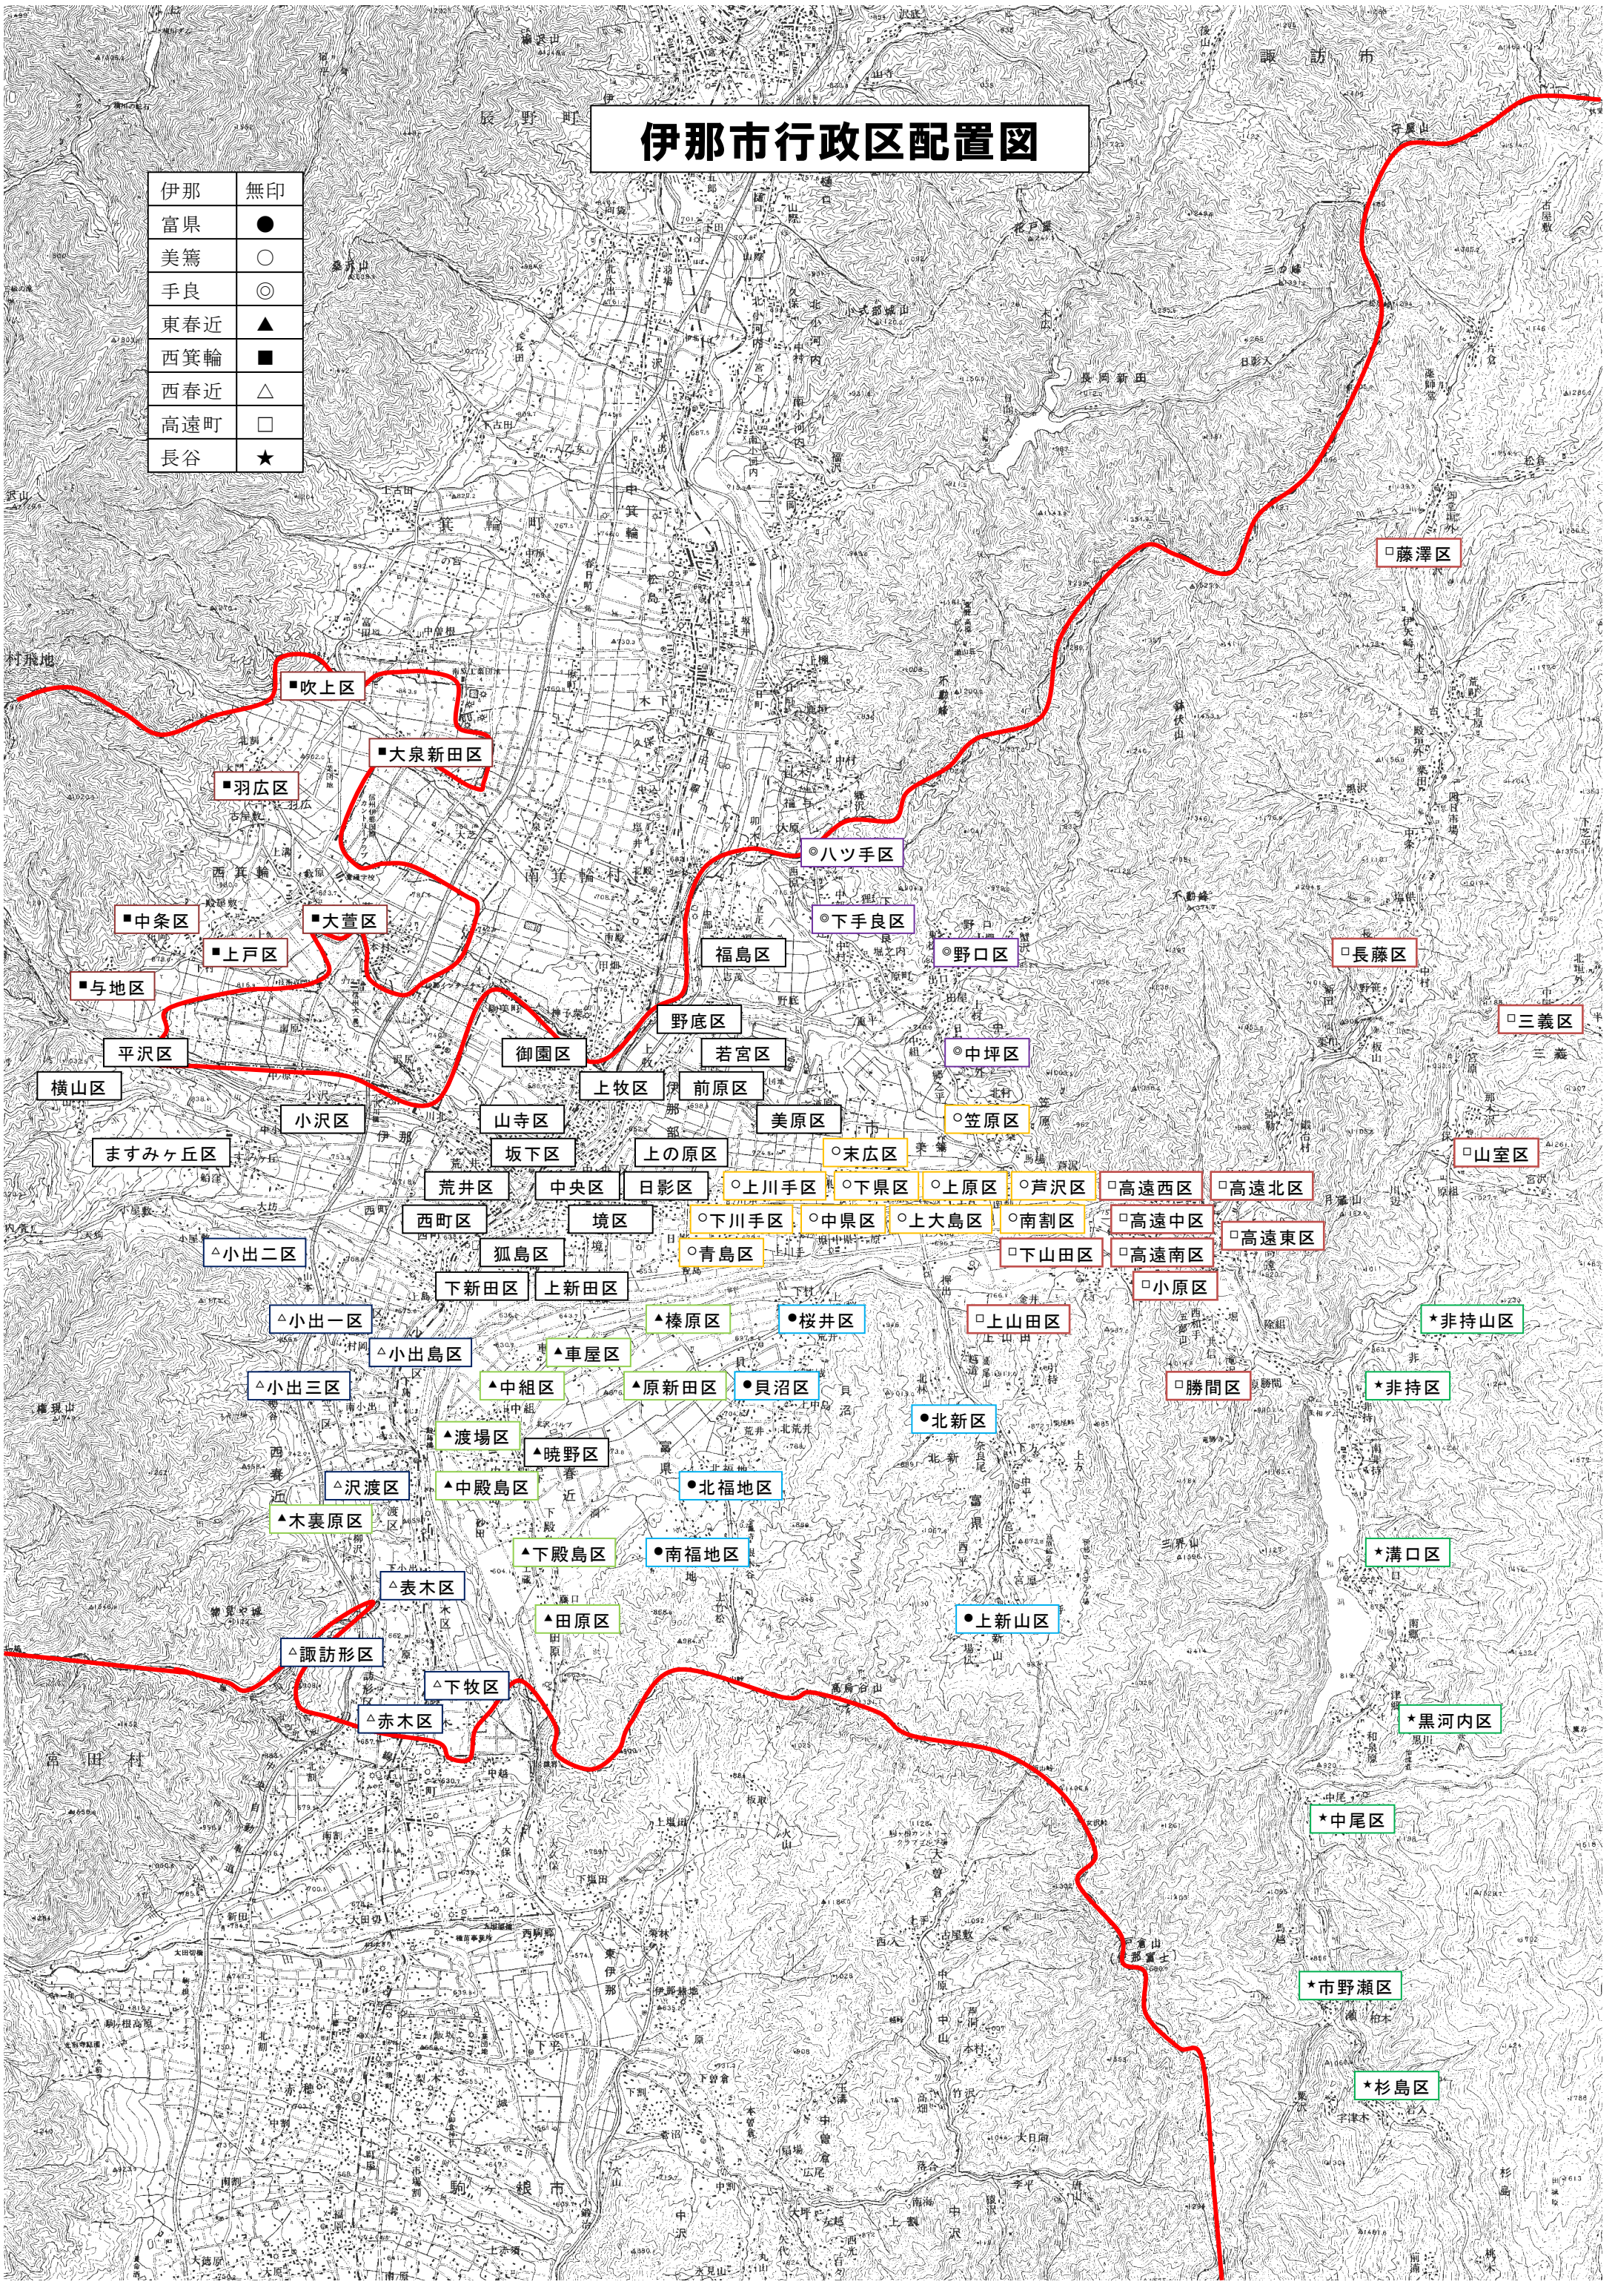

伊那市行政区配置図

伊那	無印
富県	●
美篤	○
手良	◎
東春近	▲
西箕輪	■
西春近	△
高遠町	□
長谷	★

吹上区

大泉新区

羽広区

ハツ手区

中条区

大萱区

福島区

野口区

長藤区

与地区

上戸区

野底区

三義区

平沢区

御園区

若宮区

中坪区

横山区

小沢区

山寺区

上牧区

前原区

小出三区

中組区

渡場区

暁野区

北新区

沢渡区

中殿島区

北福地区