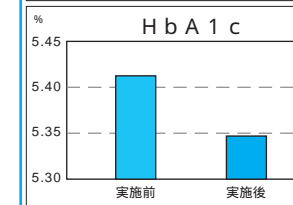

HbA1c 過去1～2か月の平均血糖値を表す数値。正常値は5.4%以下

*計測者49人の平均値です。実施後わずか4か月で動脈硬化や糖尿病の危険因子である値がこんなに少なくなりました。

すこやか健康塾講演会のお知らせ

インターバル速歩の第一人者である信州大学医学部教授能勢博先生をお招きし、講演会を行います。インターバル速歩の効果を知る機会です。ぜひご参加ください。

日時 3月17日(土) 午後1:30～
会場 市役所 多目的ホール
問合先 健康推進課 保健係