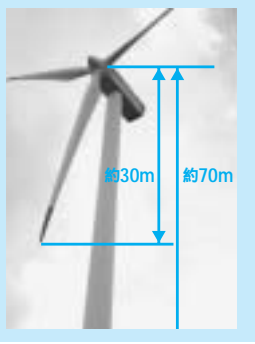

～新エネルギーと風力発電を考える～

これまで、旧3市町村において新エネルギー導入に取り組んできましたが、本年度、新「伊那市」としての「伊那市地域新エネルギービジョン」策定を行い、本市の豊かな自然と調和した新エネルギー導入を目指すことにしました。

そこで、伊那市の自然環境と景観を後世に残すための取り組みと、地球温暖化等地球規模での環境問題への取り組みをバランスよく推進して行くにはどうしたらよいか、新エネルギーと風力発電についての伊那市の考え方を紹介します。

政策推進課企画政策係

世 世界遺産登録への影響
伊那市では本年度から、「南アルプス世界遺産登録」に向けて静岡・山梨両県と協力して活動を開始します。風力発電施設の建設予定地は、南アルプス国立公園の前身に位置し、南アルプスの山々の自然環境・景観に多大な影響があり大きなイメージダウンにつながります。

希 希少動植物への影響
入笠山周辺の建設予定地では、次の小動物が絶滅危惧種に指定されています。
・イヌワシ、クマタカなどの希少猛禽類
・ミヤマシロチョウなどの希少蝶類
また、バードストライクも心配されます。
*風車などに鳥がぶつかる現象

観 光資源としての活用
南アルプスの雄大な自然とすばらしい景観は、世界にPRできる観光資源です。その活用は地域の活性化に結

地域の活性化

地上から100mにも及ぶ大型風力発電には、環境への負荷による災害の誘発、自然環境や南アルプスの景観への多大なる影響など心配される事項が多くあります。地球温暖化対策は世界的な課題であり、新エネルギーの一つである風力発電を、否定するものではありません。しかし、伊那市は長期的な視点に立ち、中・大型風力発電が地域と市民にメリットがあるかどうかを総合的に考えた時、入笠山から鹿嶺高原にかけて、中・大型風力発電を建設することはふさわしくないと判断しました。