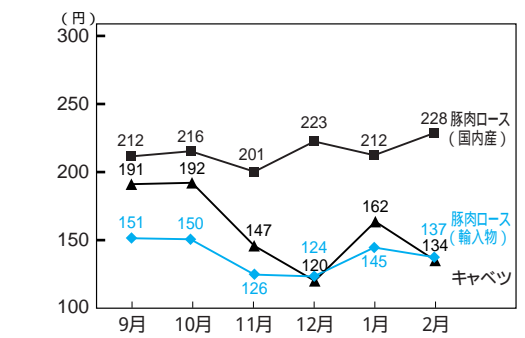

市営住宅入居者募集情報

申込受付期間 3月1日(木)~13日(火)
抽選日 3月15日(木)
入居日 4月1日(日)

Table with columns: 募集予定住宅, 新若宮団地, 若宮団地, 城南町団地, ハイツ瀬戸, ハイツ小原南, 塩供住宅, 非特定住促進住宅

監理課公営住宅係 【高遠】建設課監理係 【長谷】建設水道課建設係

消費生活モニターによる 指定品目価格動向調査

Table with columns: 品目, 国内産, 輸入物