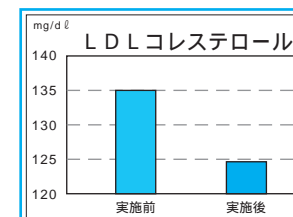

LDLコレステロール 悪玉コレステロールで動脈硬化の危険因子。正常値は139mg/dL以下