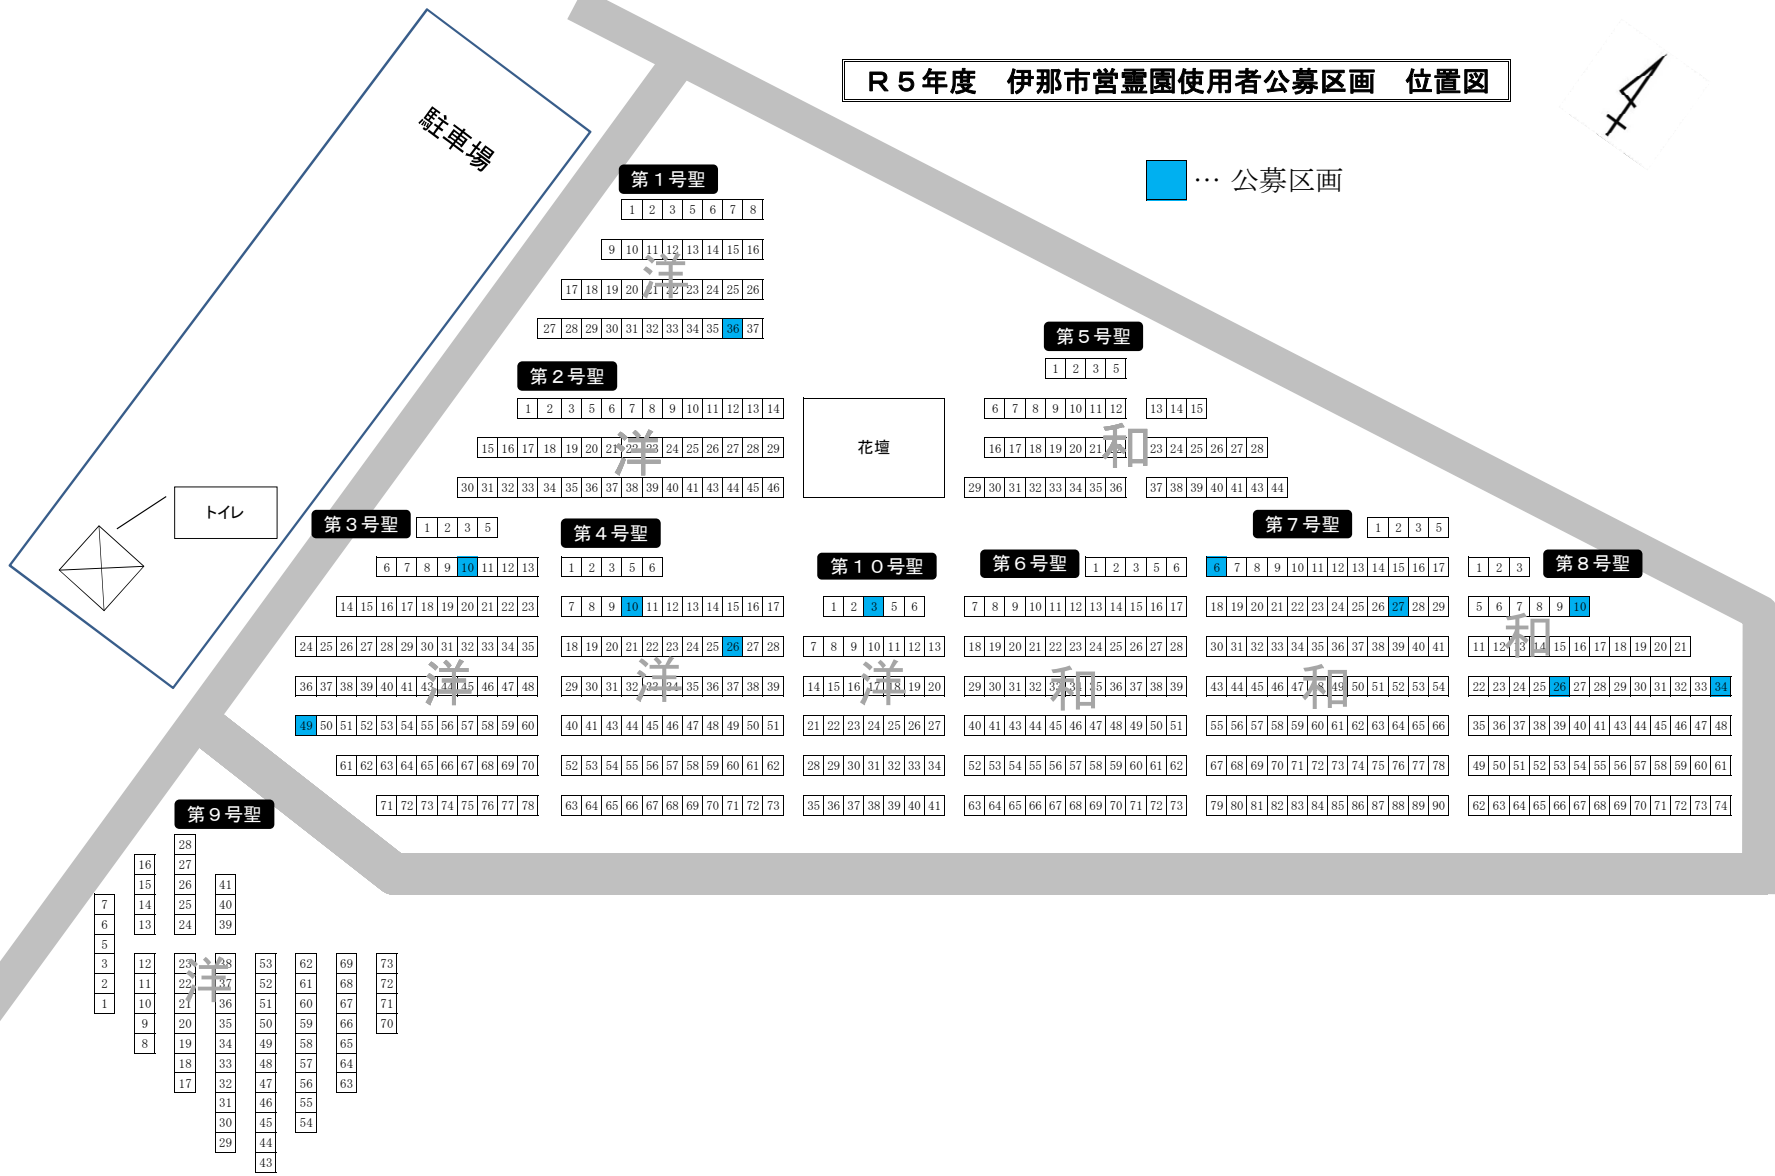

# R5年度 伊那市営霊園使用者公募区画 位置図

… 公募区画

駐車場

第1号聖

1 2 3 5 6 7 8

9 10 11 12 13 14 15 16

17 18 19 20 21 22 23 24 25 26

27 28 29 30 31 32 33 34 35 36 37

第2号聖

1 2 3 5 6 7 8 9 10 11 12 13 14

15 16 17 18 19 20 21 22 23 24 25 26 27 28 29

30 31 32 33 34 35 36 37 38 39 40 41 43 44 45 46

花壇

第5号聖

1 2 3 5

6 7 8 9 10 11 12 13 14 15