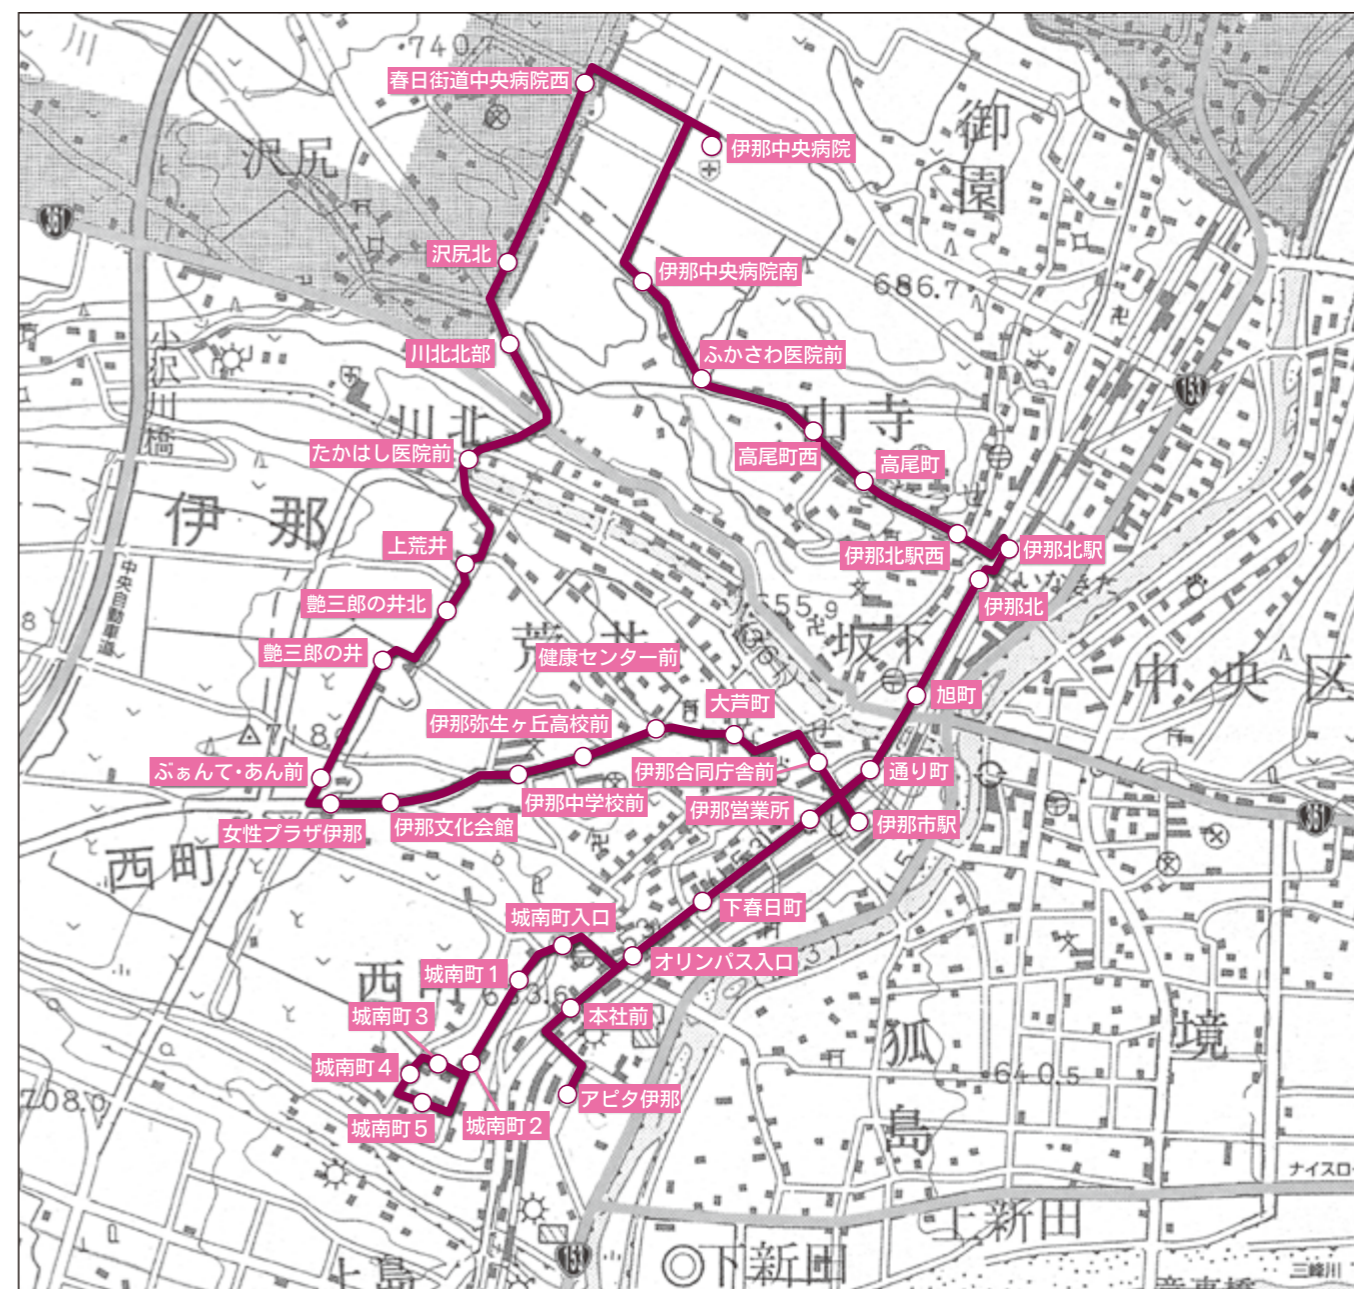

3 市内西循環線(伊那市)

平成29年4月1日現在

運賃

(定額) 大人 150円 こども 80円

■月曜日から金曜日まで運行(祝日は運休)

停留所名\行先	第1便	第2便	第3便	第4便	第5便	第6便	第7便	第8便	停留所名\行先
アピタ伊那				11:03	12:03	13:03	15:18	16:18	アピタ伊那
本社前	8:14	9:04	10:04	11:04	12:04	13:04	15:19	16:19	本社前
城南町入口	8:16	9:06	10:06	11:06	12:06	13:06	15:21	16:21	城南町入口
城南町1	8:17	9:07	10:07	11:07	12:07	13:07	15:22	16:22	城南町1
城南町2	8:17	9:07	10:07	11:07	12:07	13:07	15:22	16:22	城南町2
城南町3	8:18	9:08	10:08	11:08	12:08	13:08	15:23	16:23	城南町3
城南町4	8:18	9:08	10:08	11:08	12:08	13:08	15:23	16:23	城南町4
城南町5	8:18	9:08	10:08	11:08	12:08	13:08	15:23	16:23	城南町5
城南町2	8:19	9:09	10:09	11:09	12:09	13:09	15:24	16:24	城南町2
城南町1	8:19	9:09	10:09	11:09	12:09	13:09	15:24	16:24	城南町1
城南町入口	8:20	9:10	10:10	11:10	12:10	13:10	15:25	16:25	城南町入口
オリンパス入口	8:21	9:11	10:11	11:11	12:11	13:11	15:26	16:26	オリンパス入口
下春日町	8:22	9:12	10:12	11:12	12:12	13:12	15:27	16:27	下春日町
伊那営業所	8:25	9:15	10:15	11:15	12:15	13:15	15:30	16:30	伊那営業所
伊那市駅	8:27	9:17	10:17	11:17	12:17	13:17	15:32	16:32	伊那市駅
伊那合同庁舎前	8:28	9:18	10:18	11:18	12:18	13:18	15:33	16:33	伊那合同庁舎前
大芦町	8:29	9:19	10:19	11:19	12:19	13:19	15:34	16:34	大芦町
健康センター前	8:30	9:20	10:20	11:20	12:20	13:20	15:35	16:35	健康センター前
伊那弥生ヶ丘高校前	8:30	9:20	10:20	11:20	12:20	13:20	15:35	16:35	伊那弥生ヶ丘高校前
伊那中学校前	8:30	9:20	10:20	11:20	12:20	13:20	15:35	16:35	伊那中学校前
伊那文化会館	8:31	9:21	10:21	11:21	12:21	13:21	15:36	16:36	伊那文化会館
女性プラザ伊那	8:31	9:21	10:21	11:21	12:21	13:21	15:36	16:36	女性プラザ伊那
ぶぁんて・ぁん前	8:32	9:22	10:22	11:22	12:22	13:22	15:37	16:37	ぶぁんて・ぁん前
艶三郎の井	8:33	9:23	10:23	11:23	12:23	13:23	15:38	16:38	艶三郎の井
艶三郎の井北	8:34	9:24	10:24	11:24	12:24	13:24	15:39	16:39	艶三郎の井北
上荒井	8:34	9:24	10:24	11:24	12:24	13:24	15:39	16:39	上荒井
たかはし医院前	8:35	9:25	10:25	11:25	12:25	13:25	15:40	16:40	たかはし医院前
川北北部	8:37	9:27	10:27	11:27	12:27	13:27	15:42	16:42	川北北部
沢尻北	8:38	9:28	10:28	11:28	12:28	13:28	15:43	16:43	沢尻北
春日街道中央病院西	8:39	9:29	10:29	11:29	12:29	13:29	15:44	16:44	春日街道中央病院西
伊那中央病院	8:41	9:31	10:31	11:31	12:31	13:31	15:46	16:46	伊那中央病院
伊那中央病院南	8:43	9:33	10:33	11:33	12:33	13:33	15:48	16:48	伊那中央病院南
ふかさわ医院前	8:44	9:34	10:34	11:34	12:34	13:34	15:49	16:49	ふかさわ医院前
高尾町西	8:45	9:35	10:35	11:35	12:35	13:35	15:50	16:50	高尾町西
高尾町	8:45	9:35	10:35	11:35	12:35	13:35	15:50	16:50	高尾町
伊那北駅西	8:46	9:36	10:36	11:36	12:36	13:36	15:51	16:51	伊那北駅西
伊那北駅	8:48	9:38	10:38	11:38	12:38	13:38	15:53	16:53	伊那北駅
伊那北	8:49	9:39	10:39	11:39	12:39	13:39	15:54	16:54	伊那北
旭町	8:50	9:40	10:40	11:40	12:40	13:40	15:55	16:55	旭町
通り町	8:51	9:41	10:41	11:41	12:41	13:41	15:56	16:56	通り町
伊那市駅	8:53	9:43	10:43	11:43	12:43	13:43	15:58	16:58	伊那市駅
伊那営業所	8:54	9:44	10:44	11:44	12:44	13:44	15:59	16:59	伊那営業所
下春日町	8:55	9:45	10:45	11:45	12:45	13:45	16:00	17:00	下春日町
オリンパス入口	8:56	9:46	10:46	11:46	12:46	13:46	16:01	17:01	オリンパス入口
城南町入口		9:47	10:47	11:47	12:47	13:47	16:02	17:02	城南町入口
城南町1		9:48	10:48	11:48	12:48	13:48	16:03	17:03	城南町1
城南町2		9:48	10:48	11:48	12:48	13:48	16:03	17:03	城南町2
城南町3		9:49	10:49	11:49	12:49	13:49	16:04	17:04	城南町3
城南町4		9:49	10:49	11:49	12:49	13:49	16:04	17:04	城南町4
城南町5		9:49	10:49	11:49	12:49	13:49	16:04	17:04	城南町5
城南町2		9:50	10:50	11:50	12:50	13:50	16:05	17:05	城南町2
城南町1		9:50	10:50	11:50	12:50	13:50	16:05	17:05	城南町1
城南町入口		9:51	10:51	11:51	12:51	13:51	16:06	17:06	城南町入口
本社前	8:57	9:53	10:53	11:53	12:53	13:53	16:08	17:08	本社前
アピタ伊那		9:54	10:54	11:54	12:54	13:54	16:09	17:09	アピタ伊那