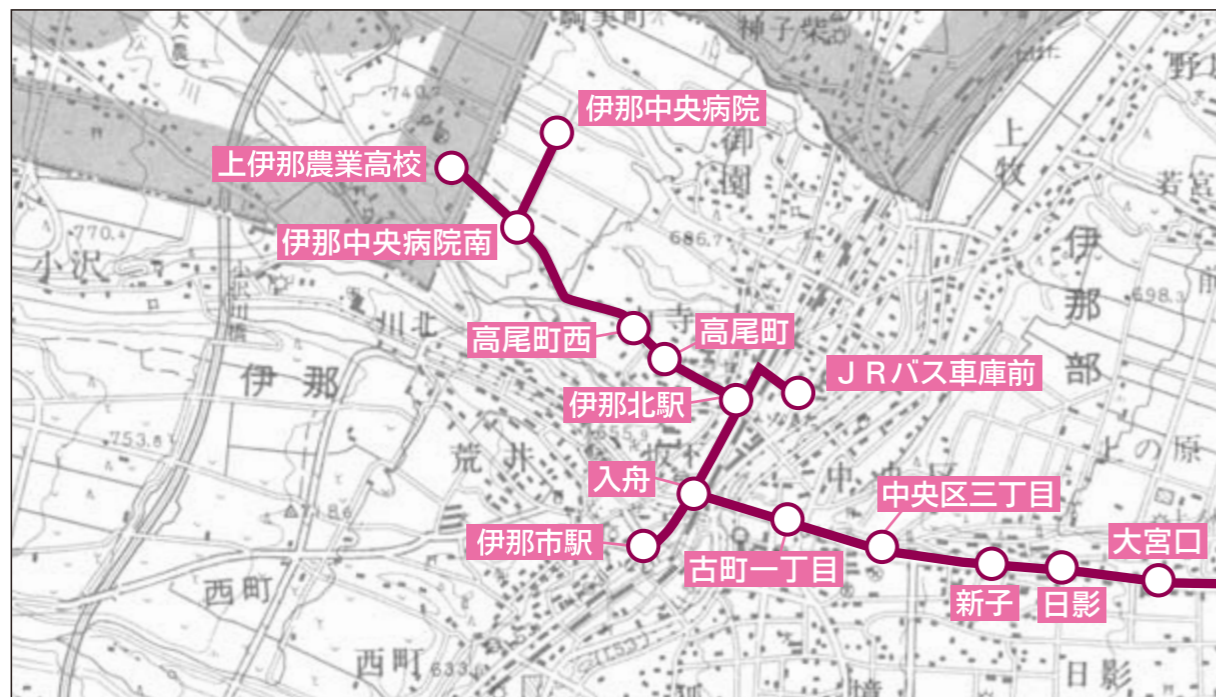

【下り】

停留所名・便名	1	3	5	7	9	11	13	15	17	19	21	23	25
上伊那農業高校	—	—	—	—	—	—	—	—	—	16:12	17:33	18:20	—
伊那中央病院	—	7:38	—	10:24	11:20	12:20	—	14:17	15:32	16:15	17:36	18:23	—
JRバス車庫前	7:10	—	8:52	—	—	—	13:13	—	—	—	—	—	19:28
伊那北駅	7:13	7:44	8:55	10:30	11:26	12:26	13:16	14:23	15:38	16:21	17:51	18:33	19:31
伊那市駅	7:18	7:49	9:00	10:41	11:37	12:31	13:21	14:28	15:43	16:33	18:05	18:43	19:36
伊那通町	7:19	7:50	9:01	10:42	11:38	12:32	13:22	14:29	15:44	16:34	18:06	18:44	19:37
入舟	7:20	7:51	9:02	10:43	11:39	12:33	13:23	14:30	15:45	16:35	18:07	18:45	19:38
古町一丁目	7:21	7:52	9:03	10:44	11:40	12:34	13:24	14:31	15:46	16:36	18:08	18:46	19:39
中央区三丁目	7:23	7:54	9:05	10:46	11:42	12:36	13:26	14:33	15:48	16:38	18:10	18:48	19:41
新子	7:24	7:55	9:06	10:47	11:43	12:37	13:27	14:34	15:49	16:39	18:11	18:49	19:42
下川手	7:27	7:58	9:09	10:50	11:46	12:40	13:30	14:37	15:52	16:42	18:14	18:52	19:45
美原	7:31	8:02	9:13	10:54	11:50	12:44	13:34	14:41	15:56	16:46	18:18	18:56	19:49
馬場	—	—	—	—	—	—	—	—	—	—	—	—	—
南割場	7:34	8:05	9:16	10:57	11:53	—	13:37	—	15:59	16:49	18:21	18:59	19:52
高遠駅	7:36	8:07	9:18	10:59	11:55	12:51	13:39	14:48	16:01	16:51	18:23	19:01	19:54
高遠さくらの湯	7:39	8:10	9:23	11:04	12:00	12:56	13:44	14:53	16:06	16:56	18:28	19:06	19:59
高遠高校前	7:44	8:15	—	—	—	—	—	—	—	—	—	—	—

※ 主要の停留所のみ掲載しています。詳しくはお問い合わせください。