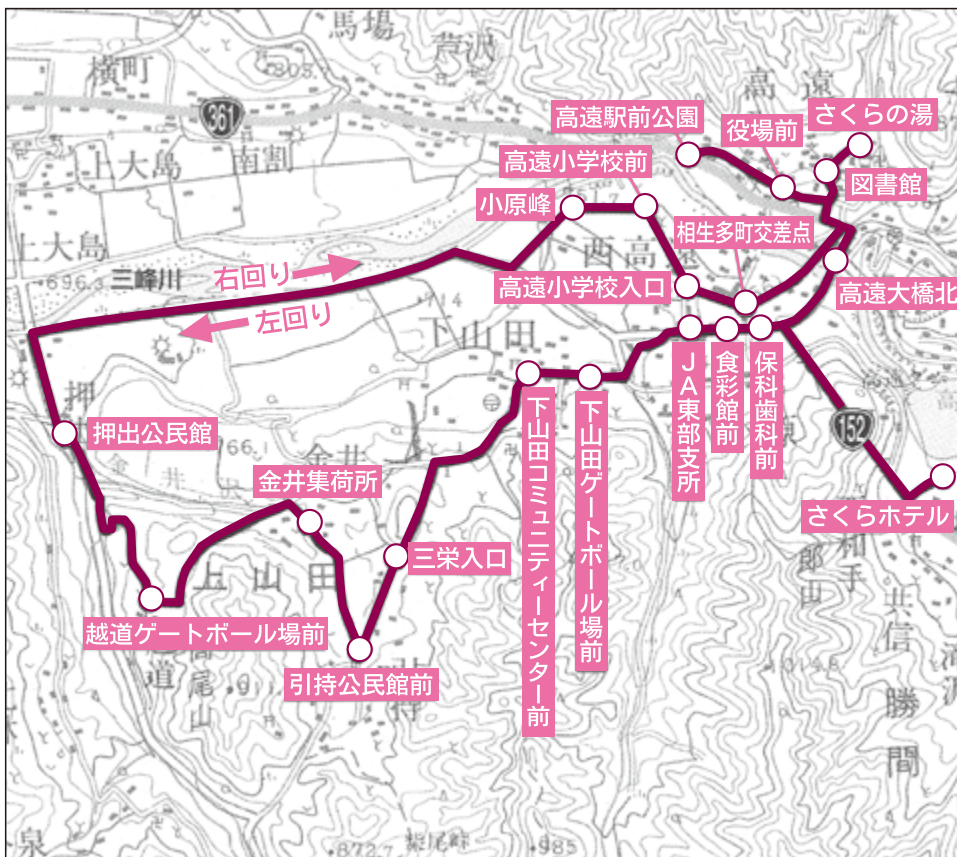

13 高遠循環タクシー(伊那市)

平成29年4月1日現在

運賃 (定額) 大人 **310円** こども **160円**

■月曜日・木曜日運行(祝日は運休)

回数券(車内で販売)

大人 (310円券×10枚綴り) = 2,100円

こども (160円券×10枚綴り) = 1,100円

左 回 り		
停留所	1	4
高遠駅前公園	8:30	14:00
役場前	8:31	14:01
さくらの湯		14:03
図書館		14:04
相生多町交差点	8:35	14:06
高遠小学校入口	8:36	14:07
高遠小学校前	8:37	14:08
小原峰	8:38	14:09
押出公民館前	8:42	14:13
越道ゲートボール場前	8:45	14:16
金井集荷所	8:48	14:19
引持公民館前	8:51	14:22
三栄入口	8:52	14:23
下山田コミュニティセンター前	8:56	14:27
下山田ゲートボール場前	8:57	14:28
J A 東部支所前	8:59	14:30
食彩館前	9:00	14:31
保科歯科前	9:01	14:32
さくらホテル	9:03	14:34
高遠大橋北	9:06	14:37
図書館	9:08	14:39
さくらの湯	9:09	14:40
役場前	9:10	14:41
高遠駅前公園	9:11	14:42

右 回 り		
停留所	2	3
高遠駅前公園	10:55	11:55
役場前	10:56	11:56
さくらの湯	10:58	11:58
図書館	10:59	11:59
高遠大橋北	11:01	12:01
さくらホテル	11:04	12:04
保科歯科前	11:06	12:06
食彩館前	11:07	12:07
J A 東部支所前	11:08	12:08
下山田ゲートボール場前	11:10	12:10
下山田コミュニティセンター前	11:11	12:11
三栄入口	11:15	12:15
引持公民館前	11:16	12:16
金井集荷所	11:19	12:19
越道ゲートボール場前	11:22	12:22
押出公民館前	11:25	12:25
小原峰	11:29	12:29
高遠小学校前	11:30	12:30
高遠小学校入口	11:31	12:31
相生多町交差点	11:32	12:32
図書館	11:33	12:33
さくらの湯	11:35	12:35
役場前	11:36	12:36
高遠駅前公園	11:37	12:37

■フリー降車のご案内

路線上の全ての区間において、路線上のご希望の場所でバスから降りることができます。乗車の際に、おおむねの降車希望場所を乗務員にお伝えください。

安全に停車するために、希望する場所の前後で停車することがありますので、ご了承ください。

路線図
ご利用案内
伊那本線
市街地循環 市内西循環
若宮・美原
手長橋循環
市街地北部
伊那西部
新山・桜井
新山線
富原東近
西春近
西箕輪線
西箕輪
高遠循環
高遠線
藤沢・茅野線 三義長倉循環
長谷循環
林道バス
高速バス
発着時刻