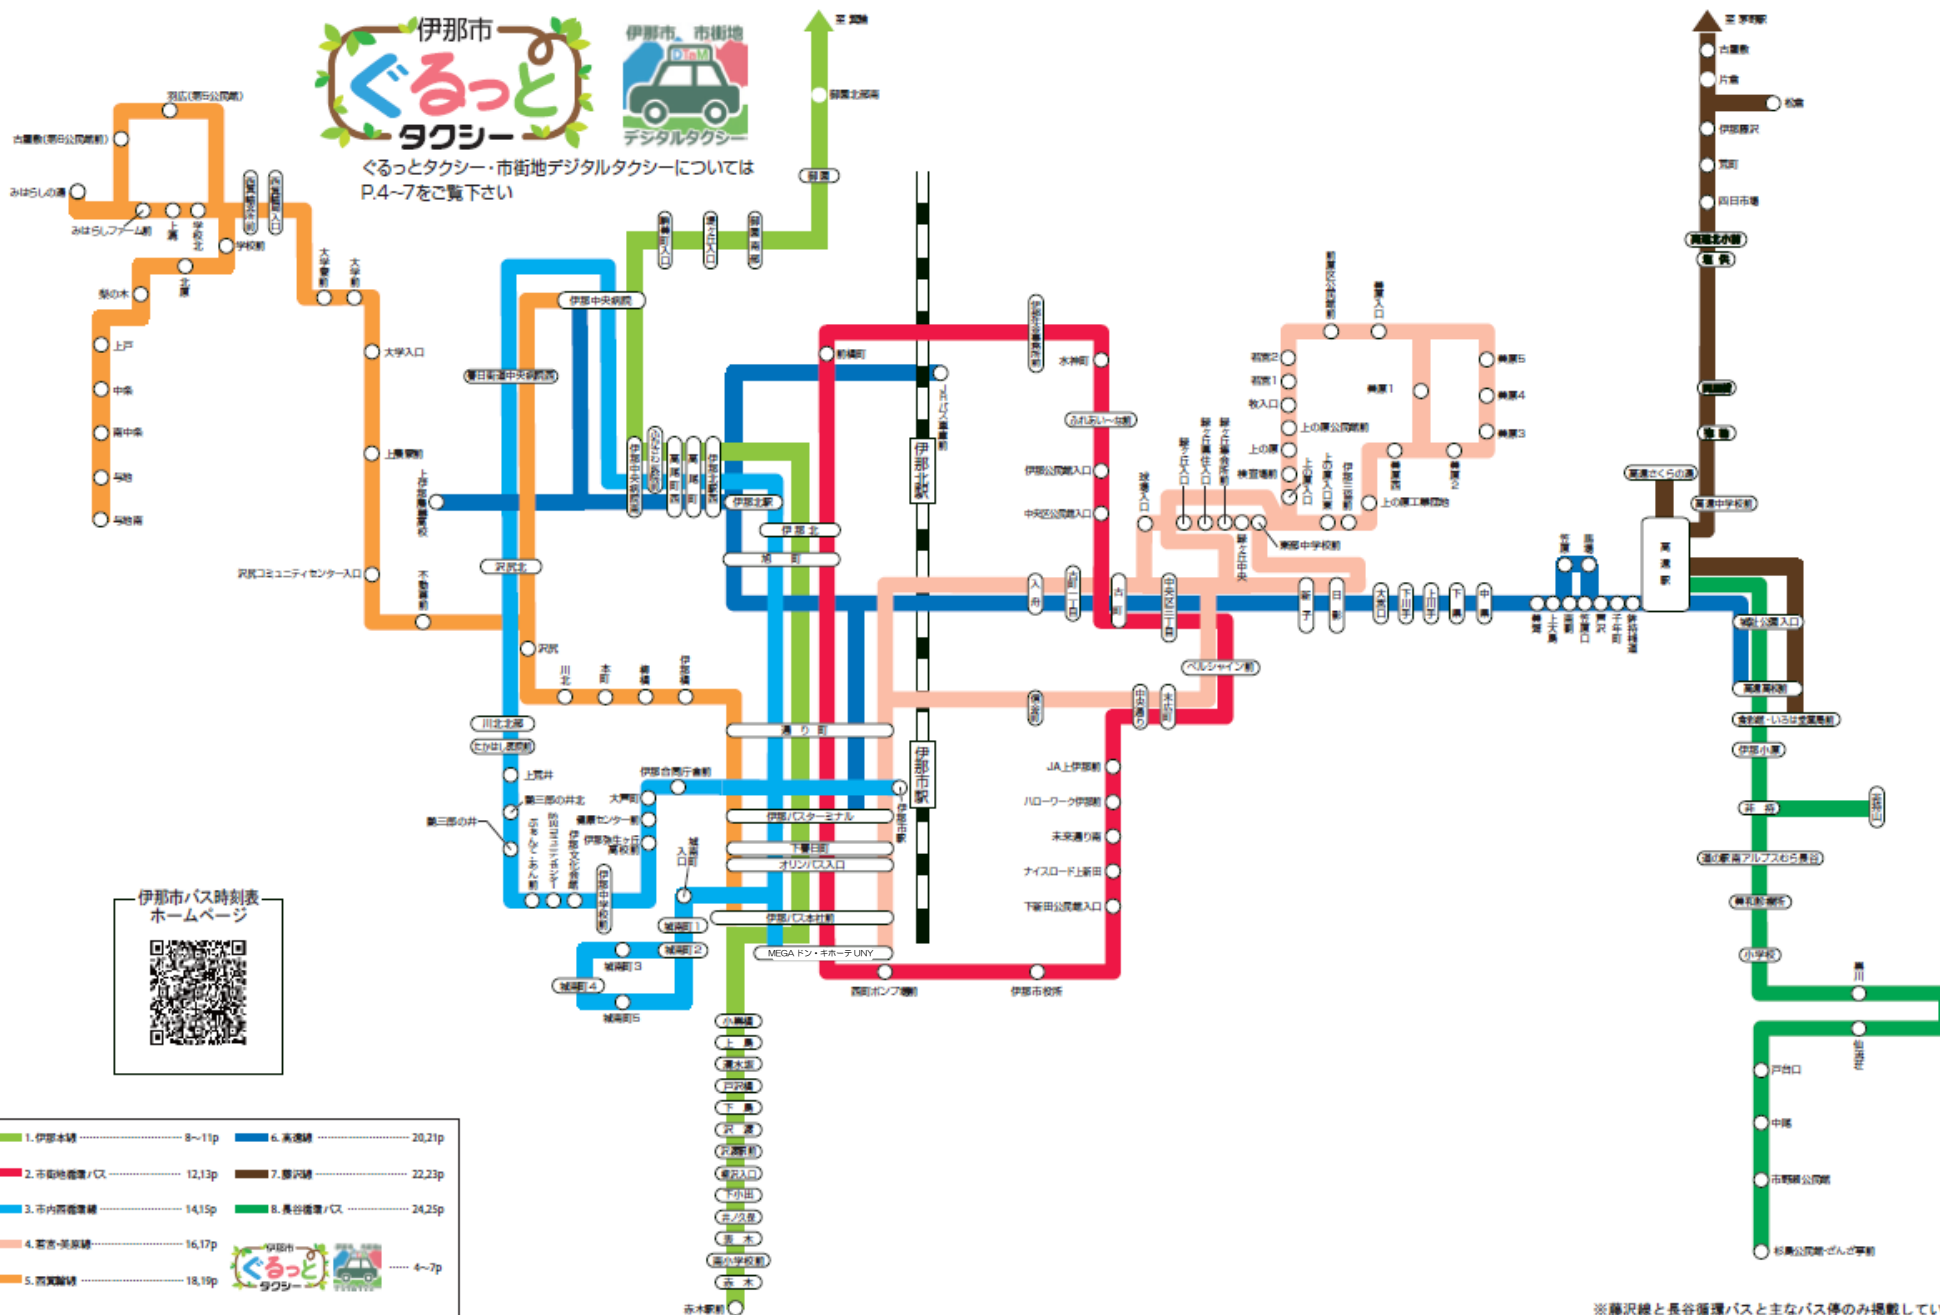

伊那市公共交通路線図

令和5年4月1日現在

ぐるっとタクシー・市街地デジタルタクシーについては
P.4~7をご覧ください

伊那市バス時刻表
ホームページ

1. 伊那本線	8~11p	6. 美濃線	20,21p
2. 市街地循環バス	12,13p	7. 藤沢線	22,23p
3. 市内西循環線	14,15p	8. 長谷循環バス	24,25p
4. 若宮-美濃線	16,17p		
5. 西美濃線	18,19p		

※藤沢線と長谷循環バスと主なバス停のみ掲載しています。