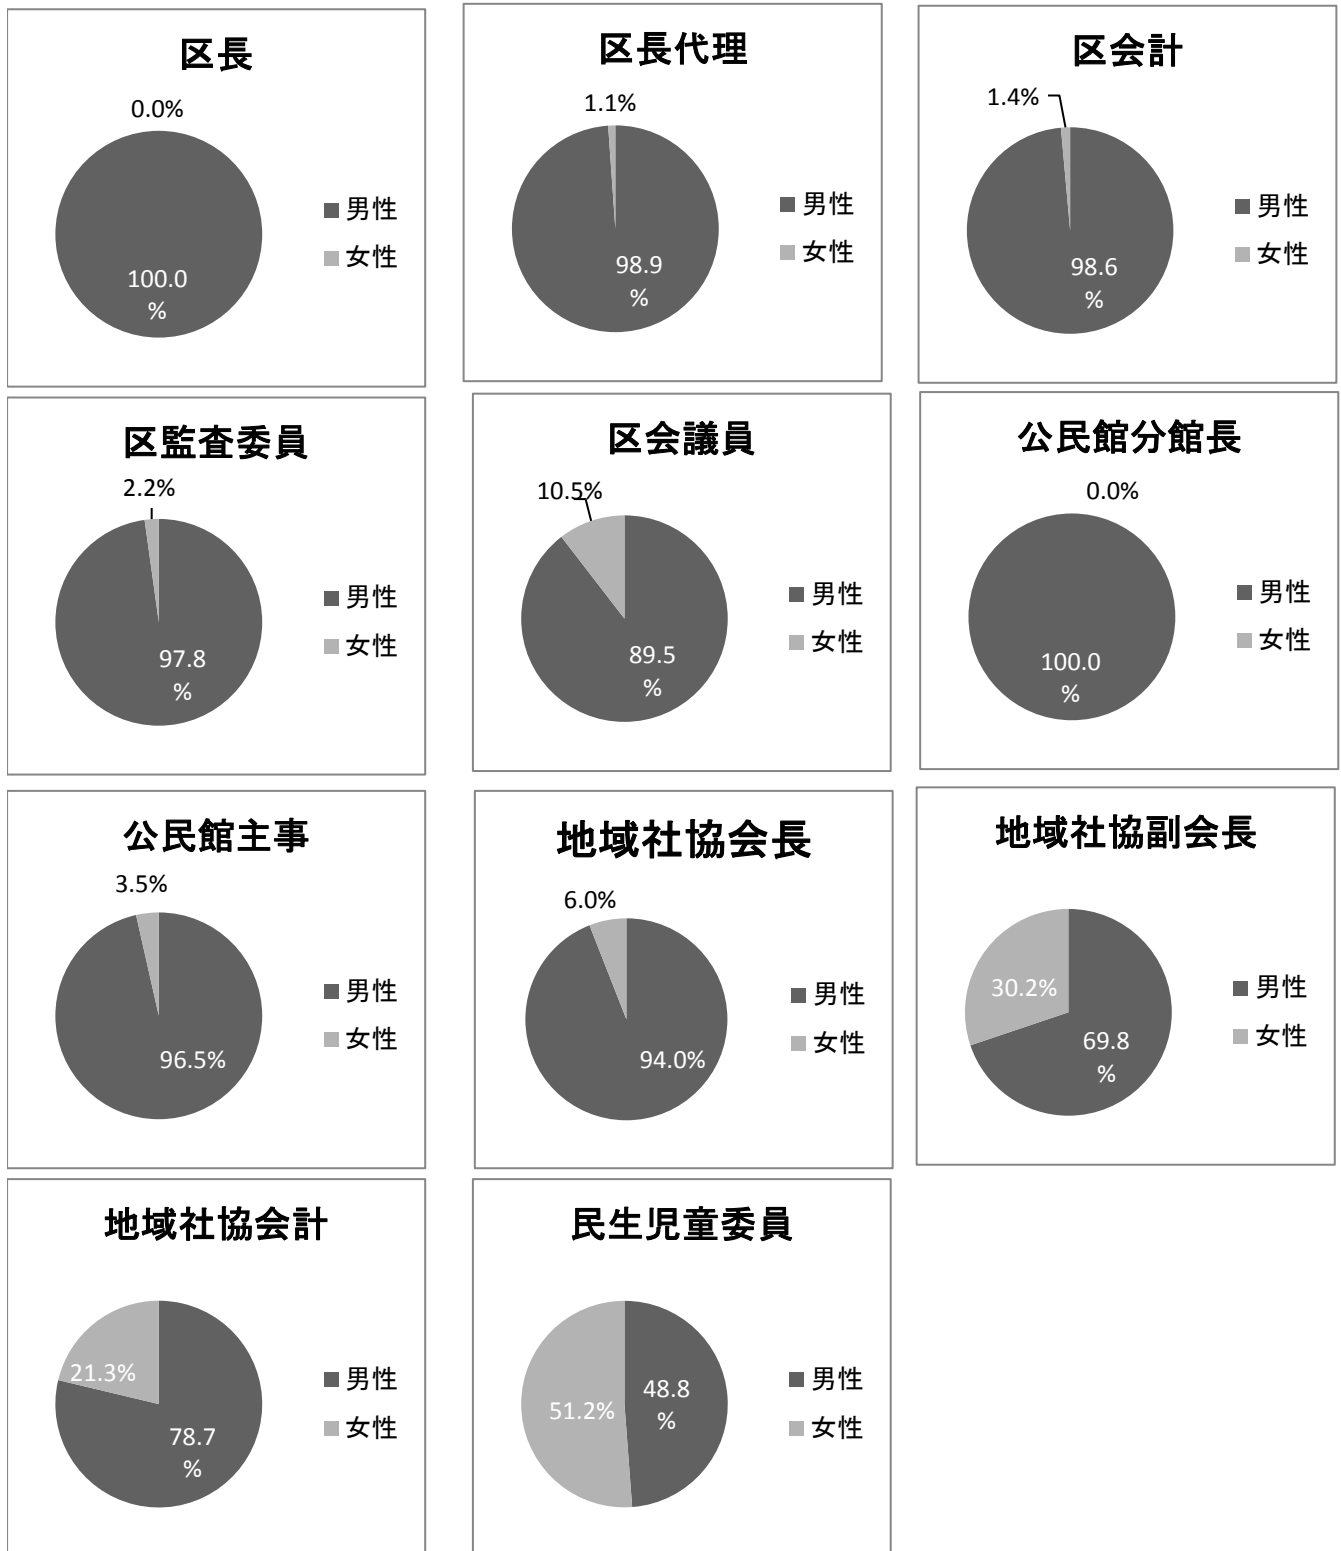

平成27年度 区役員女性登用状況

(平成27年1月現在)

	区長	代理	会計	監査委員	区会議員	公民館分館長	主事	地域社協会長
男性	89	89	69	223	1122	85	82	79
女性	0	1	1	5	131	0	3	5
総数	89	90	70	228	1253	85	85	84
	副会長	会計	民生児童委員					
男性	81	74	82					
女性	35	20	86					
総数	116	94	168					