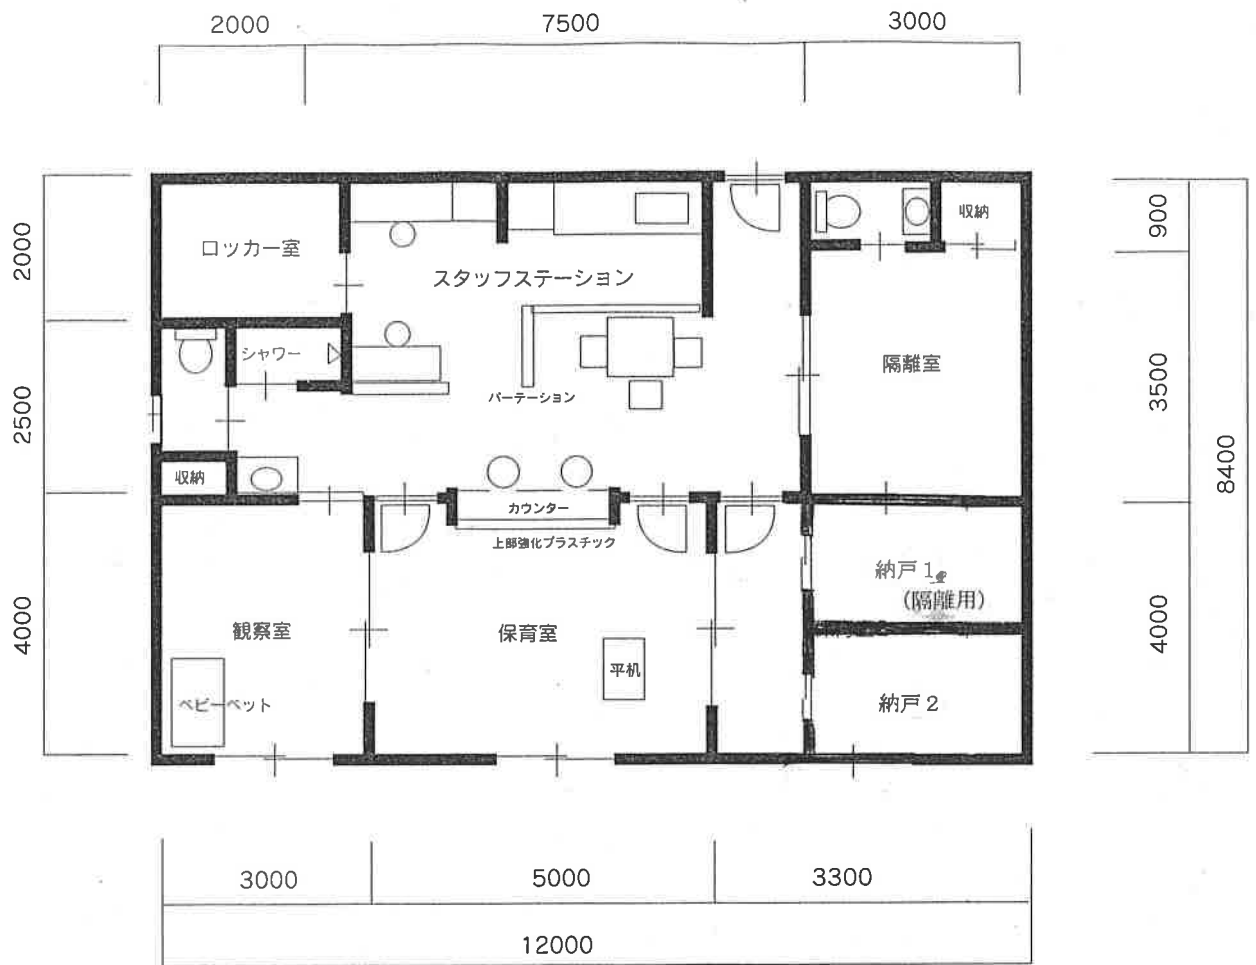

# 伊那市病児保育施設 イメージ図

床面積/100.8m