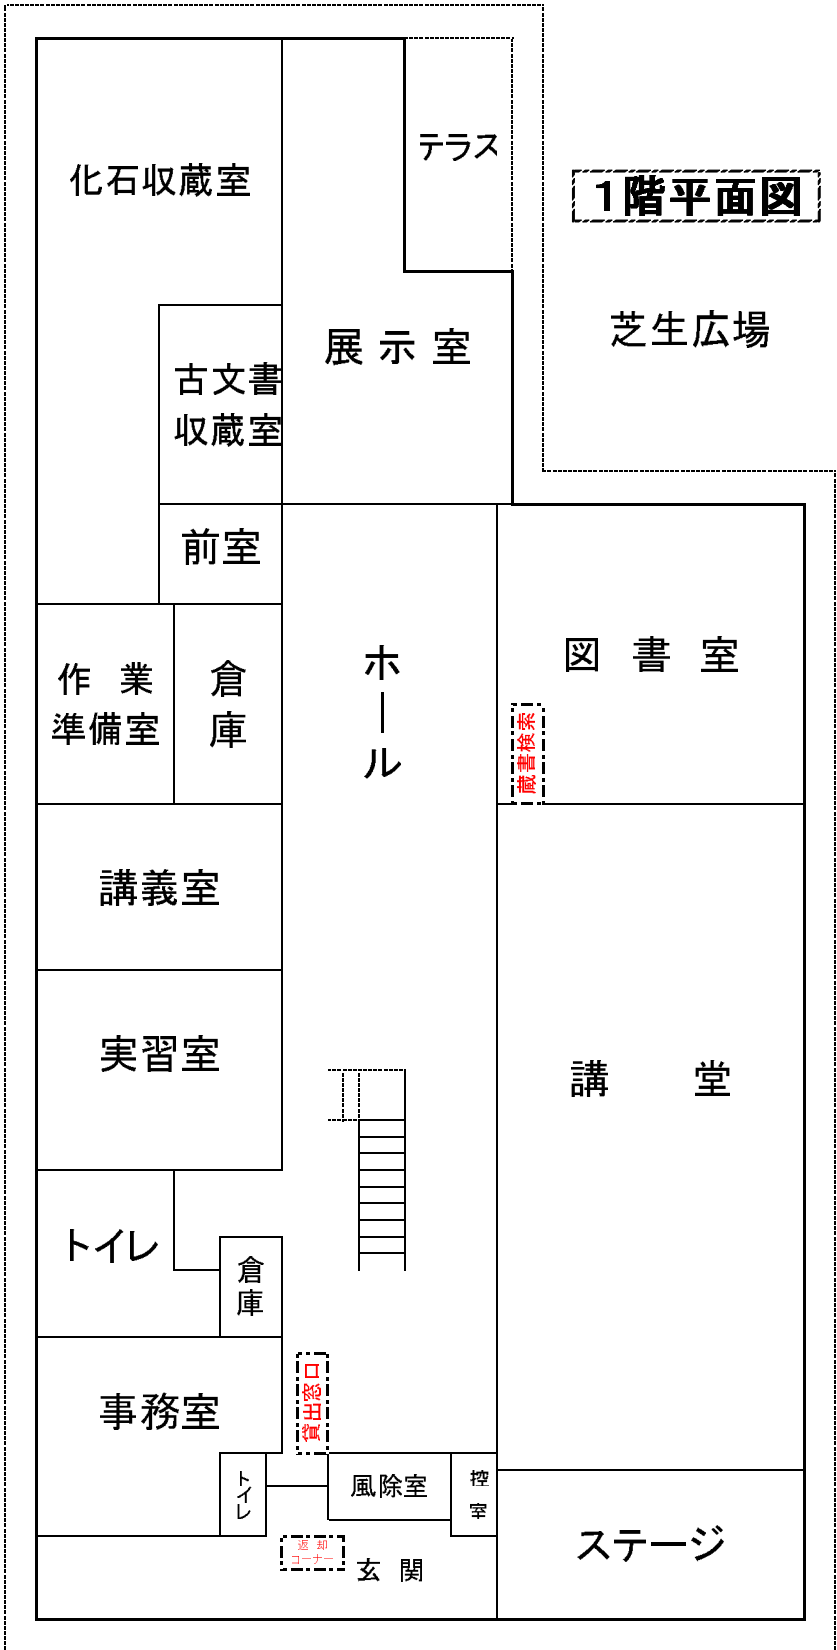

長谷公民館配置図

		講 堂	定員	面積
1階	講 堂	200名	255.10 m ²	
	図 書 室		82.00 m ²	
	展 示 室		89.88 m ²	
	化石収蔵室		110.50 m ²	
	古文書収蔵室		26.88 m ²	
	講 義 室	24名	39.20 m ²	
2階	実 習 室	24名	48.80 m ²	
	学 習 室		41.52 m ²	
	児童室(和室)		24.51 m ²	
	会議室(和室)	10畳	37.86 m ²	
	講義室(2)	30名	86.88 m ²	

2階平面図