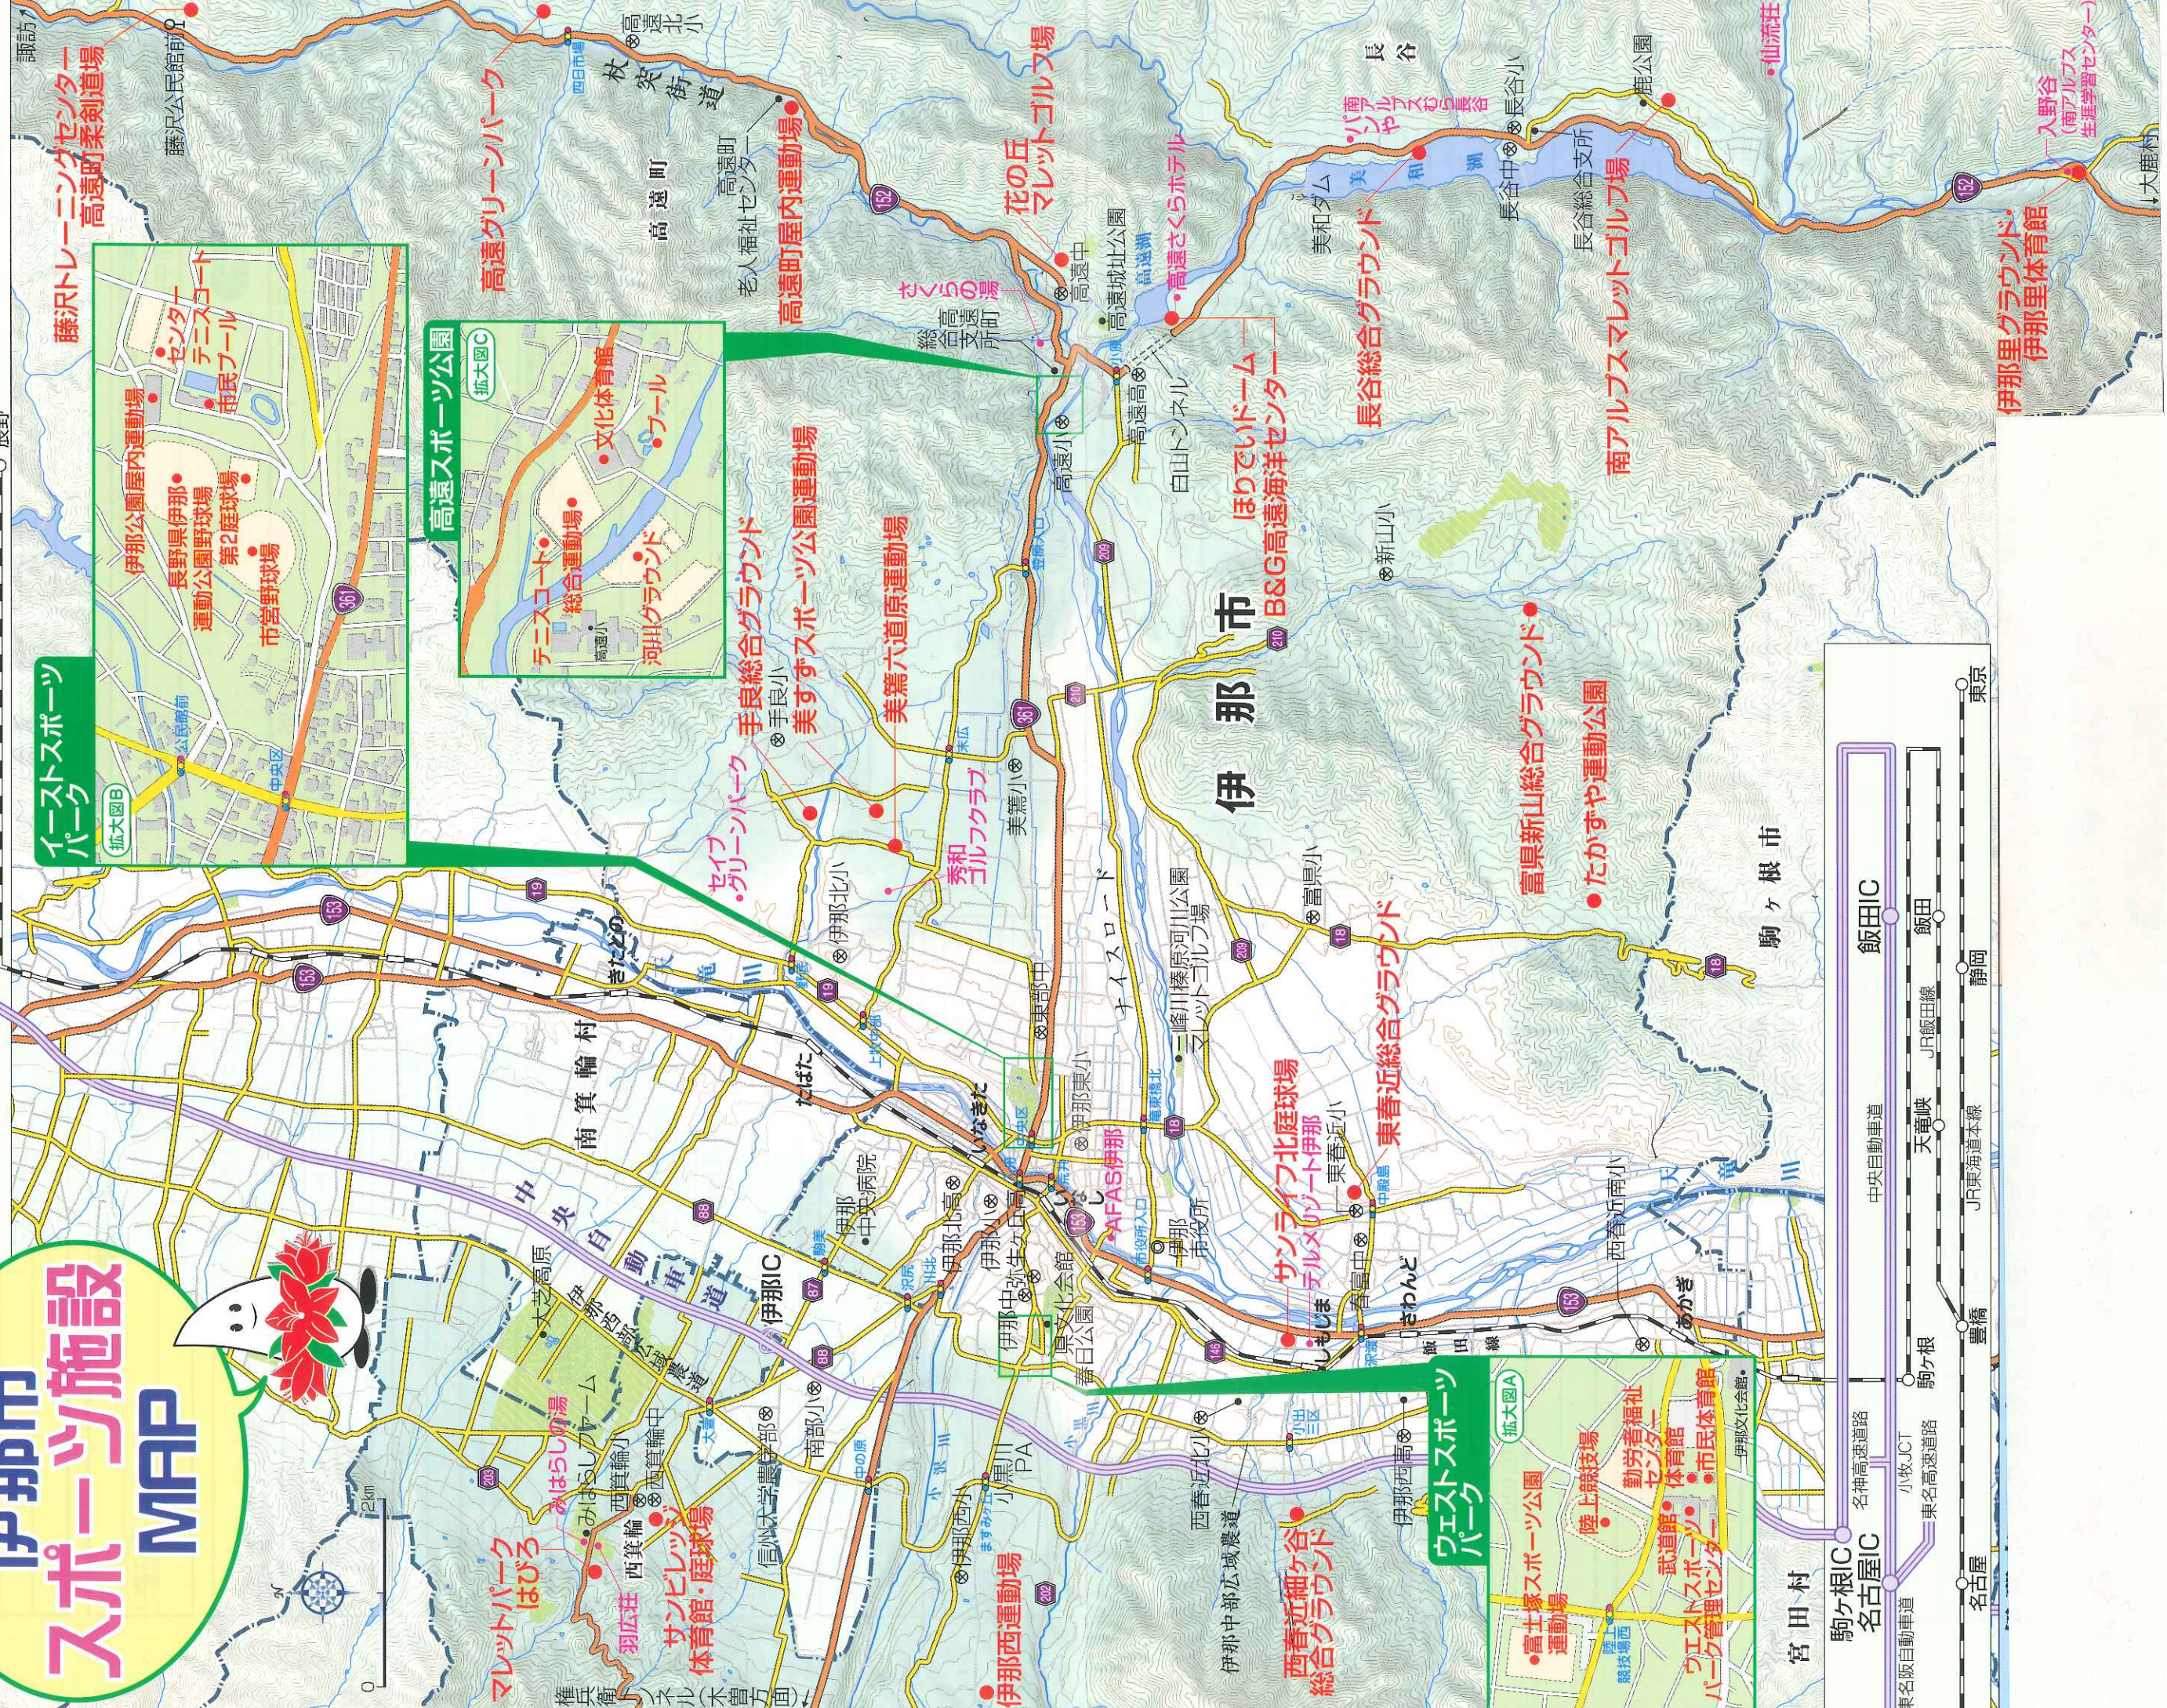

伊那市 スポーツ施設 MAP

イーストスポーツ (拡大図B)

- 伊那公園屋内運動場
- 長野県伊那運動公園野球場
- 第2庭球場
- 市営野球場
- センターテニスコート
- 市民プール

高遠スポーツ公園 (拡大図C)

- テニスコート
- 総合運動場
- 河井グラウンド
- 文化体育館
- プール

ウェストスポーツ (拡大図A)

- 富士家スポーツ公園運動場
- 陸上競技場
- 勤労者福祉センター
- 武道館
- 体育館
- 市民体育館
- ウェストスポーツパニック管理センター
- 伊那文化会館

セイブ・グリーンパーク

- 手良総合グラウンド
- 美すずスポーツ公園運動場
- 美簞六道原運動場

秀和ゴルフクラブ

AFAS伊那

西春近細ヶ谷総合グラウンド

ほりでいドーム B&G高遠海洋センター

花の丘マレットゴルフ場

東春近総合グラウンド

サンライズ北庭球場

- テルメリゾート伊那
- 東春近小

富泉新山総合グラウンド

たかすや運動公園

長谷総合グラウンド

南アルプスマレットゴルフ場

伊那里グラウンド

- 伊那里体育館
- (南アルプス生涯学習センター)

長野IC 松本IC 諏訪IC 八王子IC 首都高速へ
 上信越自動車道 更道JCT 長野自動車道 伊北IC 松本 中津川 岡谷 八王子 新宿
 JR篠ノ井線 長野 松本 伊北 名古屋 中央自動車道 塩尻 岡谷 八王子 新宿
 JR中央本線 中津川 伊北 名古屋 中央自動車道 塩尻 岡谷 八王子 新宿
 JR東海本線 小牧JCT 東名高速道路 駒ヶ根 豊橋 静岡 東京

駒ヶ根IC 飯田IC
 中央自動車道 名神高速道路
 東名阪自動車道 小牧JCT 東名高速道路 駒ヶ根
 天竜峡 JR飯田線 飯田
 豊橋 静岡 東京