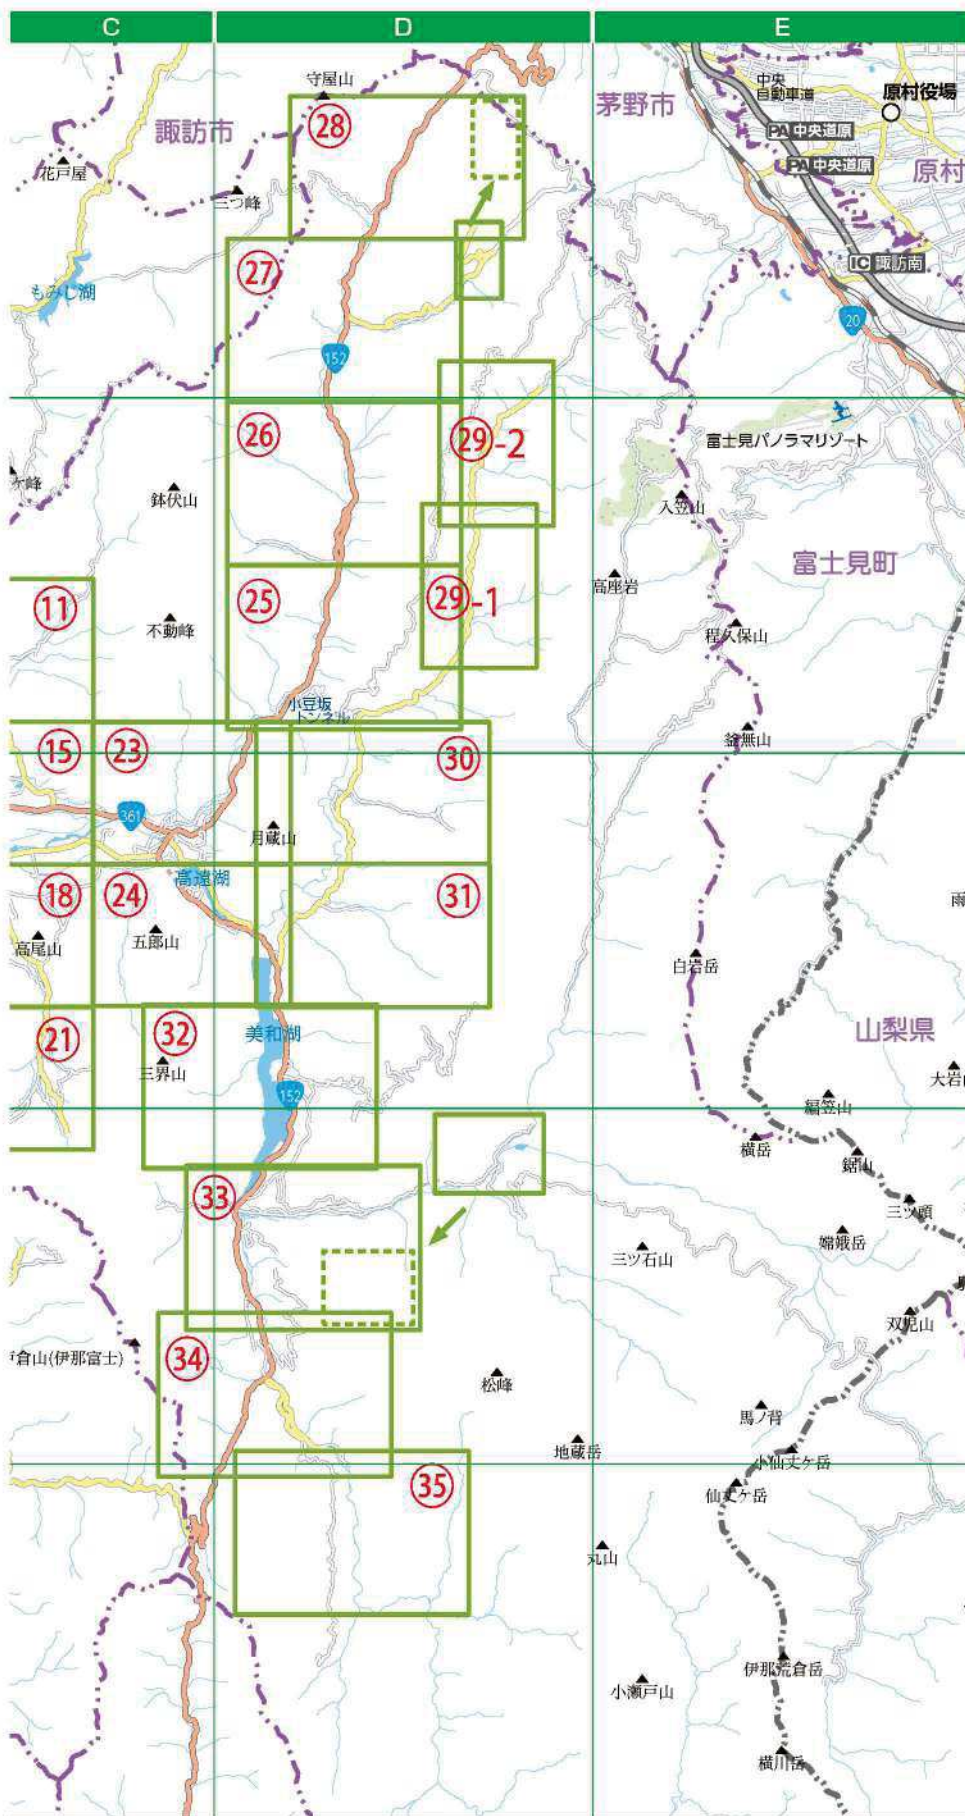

住宅用太陽発電から
 大規模メガソーラーまで
 お気軽にご相談ください!

SOLAR POWER

THE Comfortable PLACE For Customer's

ファインデイズホテル FINE DAYS HOTEL

TEL 0265-72-2277

伊那市山寺1871-4

伊那ゴルフアーククラブ

TEL 0265-74-6222