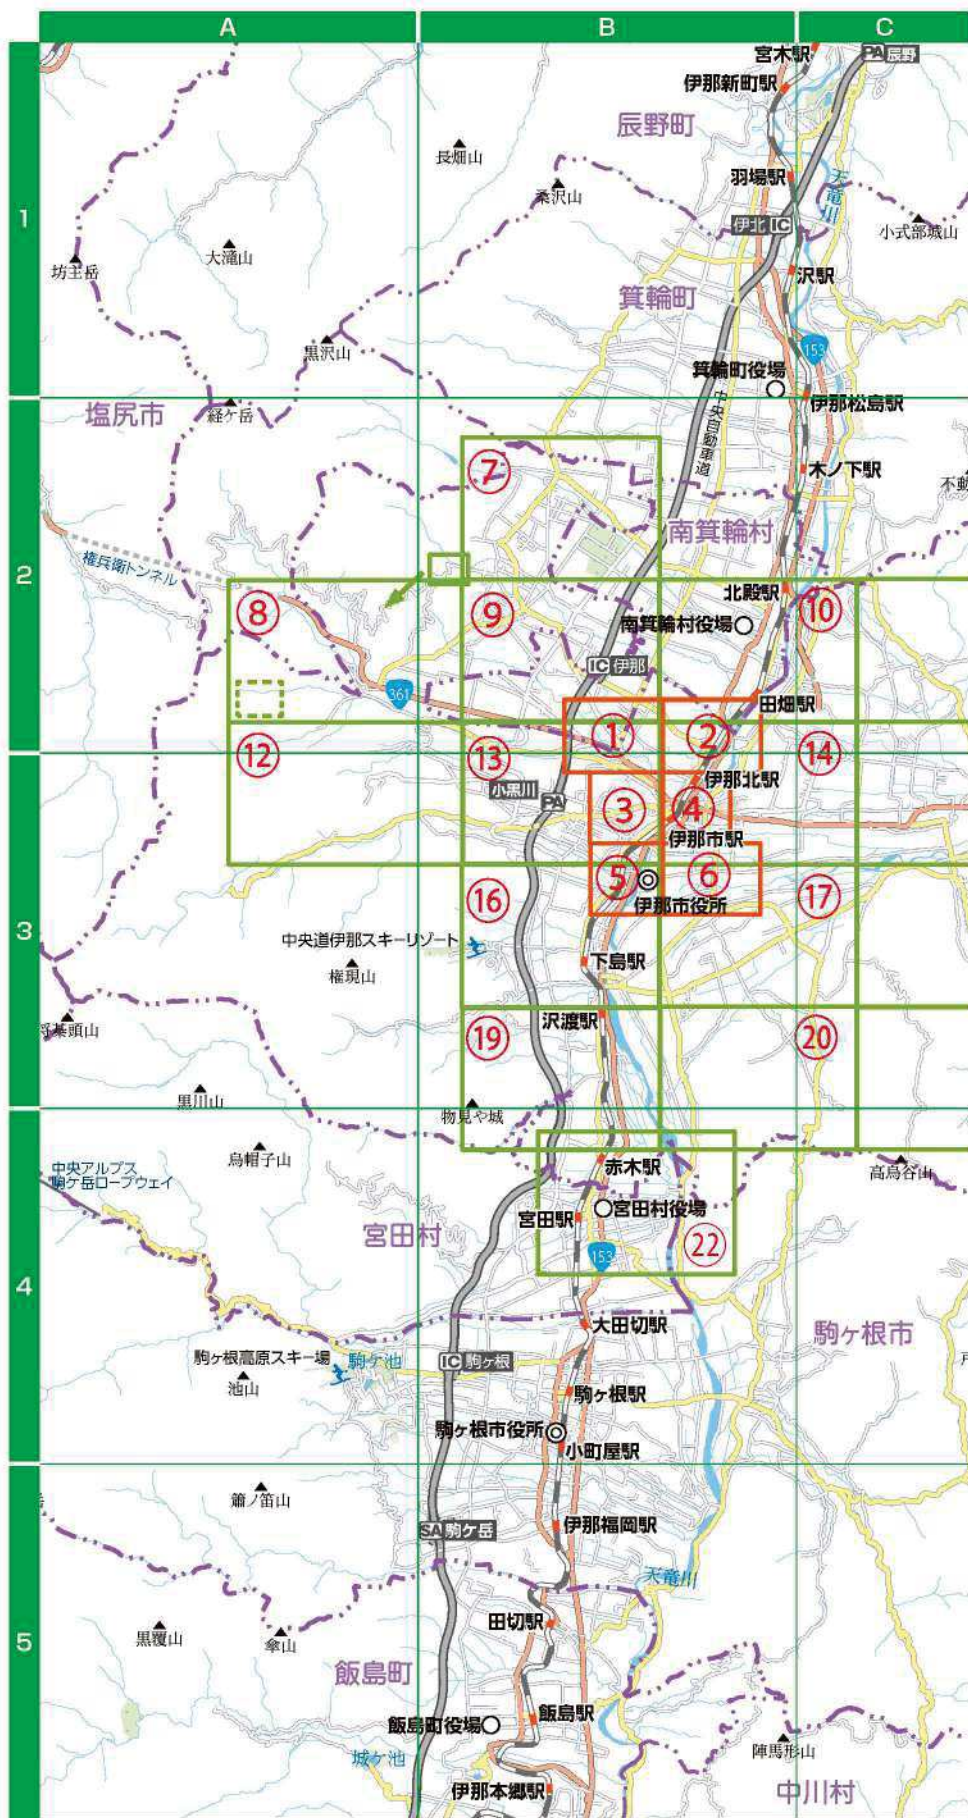

寺院 P51 E-3

天台宗 寶樹山
円福寺

創建は寛弘2年、本尊は阿彌陀如来です。毎年開催しております「大数珠回し」では食物の収獲をもたらす大地の恵みに感謝しております。

■伊那市荒井3553
■TEL:0265-72-3846

あり

すし店 P73 D-4

全て手づくりのお寿司

磯まつり

豊富なネタでひとつひとつ丁寧に、丹精込めて握ります。店内はゆっくりとお寿司を選んで、お好みやご要望にも細やかに対応いたします。開店前の注文もOK!

■伊那市日影236-1
■TEL:0120-14-8323
■TEL:0265-76-8323
■営業時間/9:00~19:00
■定休日/年中無休

あり(4台)

建材販売 P52 C-2

建設資材の総合商社

HPもぜひご覧ください!

株式会社 吉川屋

建材(合板、サッシ、網戸、床、壁、天井、断熱材等)の販売を行っています。その他水回り建材、エクステリア、住宅設備機器の販売・施工も承ります。

■伊那市山寺1944
■TEL:0265-72-5165
■営業時間/8:00~17:00 ■定休日/日曜、土曜、祝日
■URL: http://www.yosikawaya.co.jp/
■E-mail: info@yosikawaya.co.jp

あり(10台)

社会福祉協議会 P53 C-1

お互い様の地域づくりを推進

社会福祉法人 伊那市社会福祉協議会

目指せ!逃げ遅れゼロ!「災害時住民支え合いマップ」の作成を応援します。災害時には「災害ボランティアセンター」を開設・運営します。

■伊那市山寺298-1 福祉まちづくりセンター内
■TEL:0265-73-2541(代) ■FAX:0265-76-7036
■URL: https://ina-shakyo.jp/
■E-mail: info@ishakyo.jp

司法書士、行政書士 P57 D-3

身近な法律家

アルプス司法書士 行政書士事務所

不動産の名義変更、預貯金などの遺産の相続手続、相続放棄の書類作成、遺言・生前贈与など相談して、お悩み解決への道を探ってみませんか?

■伊那市上新田2005メゾンスクエア1F
■TEL:0265-98-8873
■営業時間/9:00~17:00 ■定休日/土曜、日曜、祝日
■URL: http://www.alpine-js.com ■E-mail: alpine-js@gaia.ocn.ne.jp

司法書士・行政書士 中村和史

あり