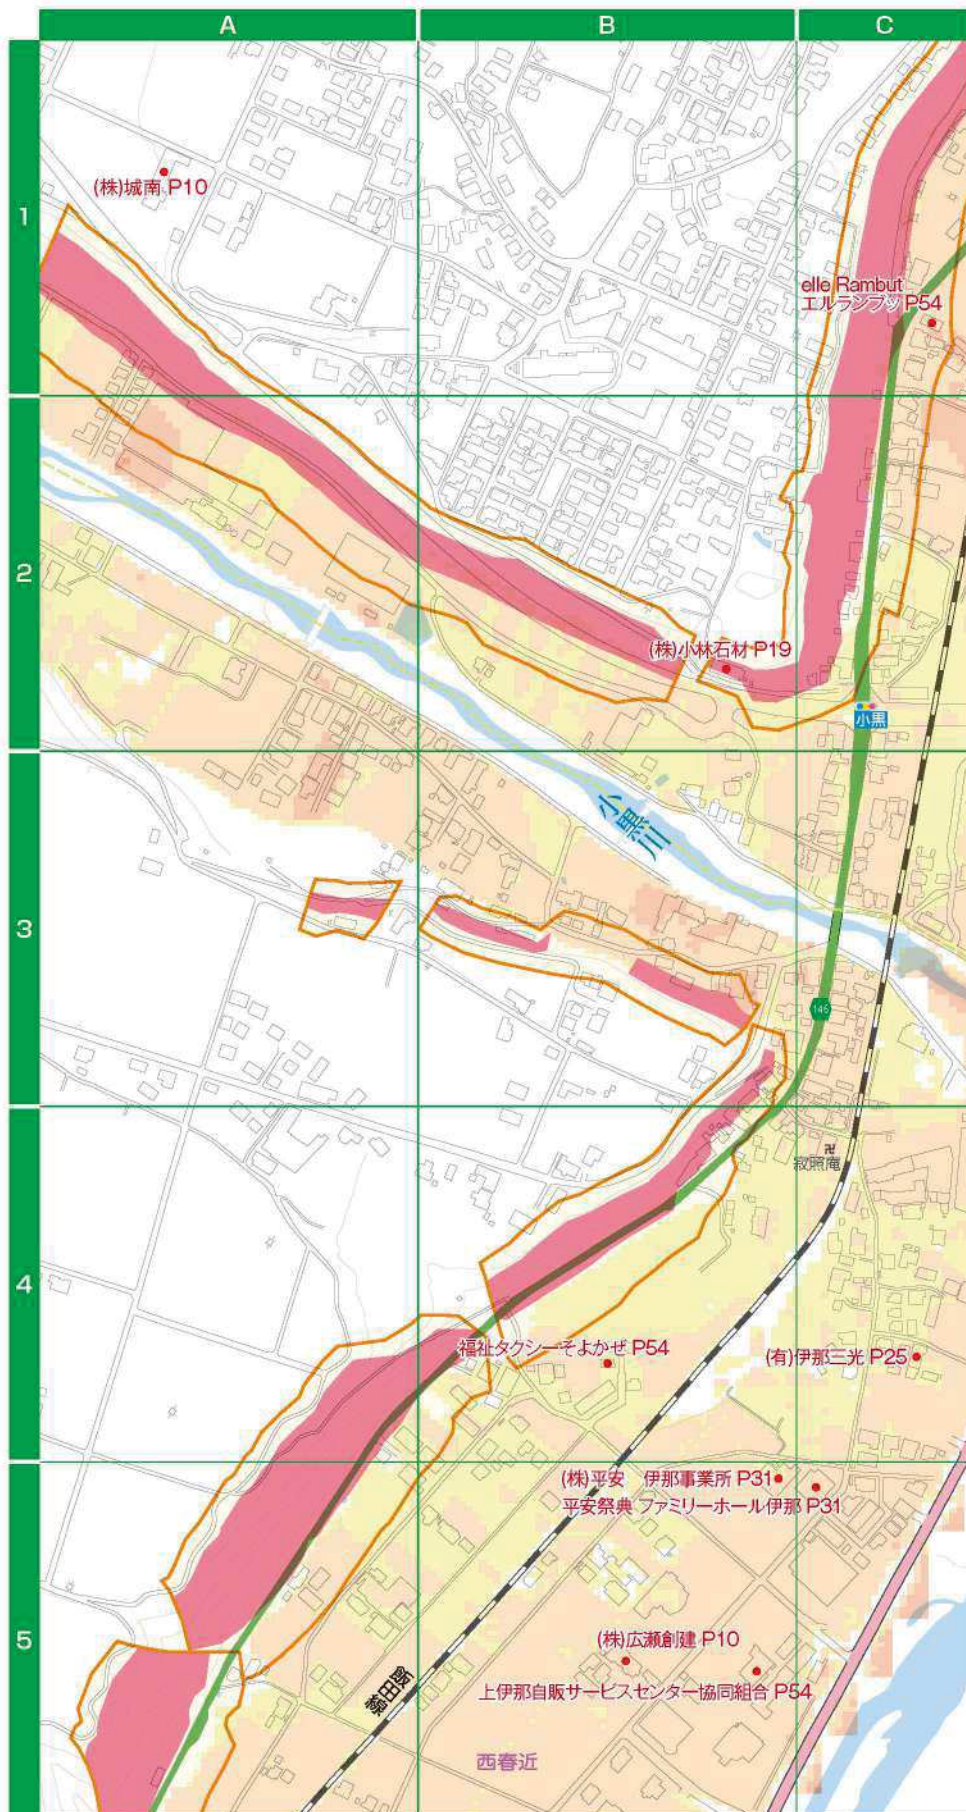

詳細図⑤ (伊那中心市街図5)

縮尺：1/6,000

180m

防災 告知

「災害用伝言ダイヤル171」

災害で電話がつながりにくい状態になった時に利用できる伝言サービス。災害の復旧や緊急連絡に便利です。

【色い方】 送って イ ナ イ 171 にダイヤルする	伝言を 録音する時は 1	連絡をとりたい人の 電話番号 (000)000-0000	メッセージを話す
	伝言を 再生する時は 2		メッセージを聞く

自動車・車検・点検・整備 P54 B-5

北陸信越運輸局長指定民間車検工場

上伊那自販サービス センター 協同組合

車検を通して、地域のモータリゼーションを支えています。安全、安心の整備をお届け致します。困った時はお気軽にご相談ください。

- ■伊那市西春近2330-1
- ■TEL:0265-73-3167
- ■FAX:0265-72-6678
- ■営業時間 / 8:35~17:30
- ■E-mail:info@kamiina-jihan.com

P あり

美容室、ヘアサロン P54 C-1

素敵なスタイルのお手伝い

・elle・Rambut ・エル・ランブツ

キレイをお手伝いするサロンです。心を込めた接客と丁寧な技術でお客様をお迎えします。

- ■伊那市西町5212-3
- ■TEL:0265-78-6117
- ■営業時間 / 9:30~20:00
- ■定休日 / 月曜日

P あり

建設業 P51 D-5

株式会社 KOBAYASHI

- ○仮設工事一式
- ○土木工事一式

- ■伊那市西町5050
- ■TEL:0265-98-0711
- ■FAX:0265-98-0712

タクシー P54 B-4

こころ豊かな暮らしをサポートします!

福祉タクシー そよかぜ

歩行困難・交通弱者の方のお出掛けをお手伝い。
●病配・施設の送迎 ●買い物 ●旅行等
お客様の用途に合わせてご利用ください。

- ■伊那市西春近2091-9
- ■TEL:0265-76-3850 ■FAX:0265-72-0983
- ■営業時間 / 8:00~18:00 ■定休日 / 日曜、祝日
- ■URL: <http://www.fukushi-soyokaze.com>

スポーツ用品 P55 C-2

有限会社 文正堂スポーツ

野球・ゴルフ・スキー・サッカー他オールスポーツ用品
グッズ取り揃えてあります。スポーツ用品のことなら当店に
お任せください。

- ■伊那市西町5178-2
- ■TEL:0265-72-7281 ■FAX:0265-76-2188
- ■営業時間 / 10:00~19:30 ■定休日 / 水曜日
- ■URL: <http://www.bunseido-sports.jp>
- ■E-mail: t.kitazawa@bunseido-sports.jp

P あり

指定避難所 兼 指定緊急避難場所 指定緊急避難場所 災害時ヘリポート 市役所 市役所支所