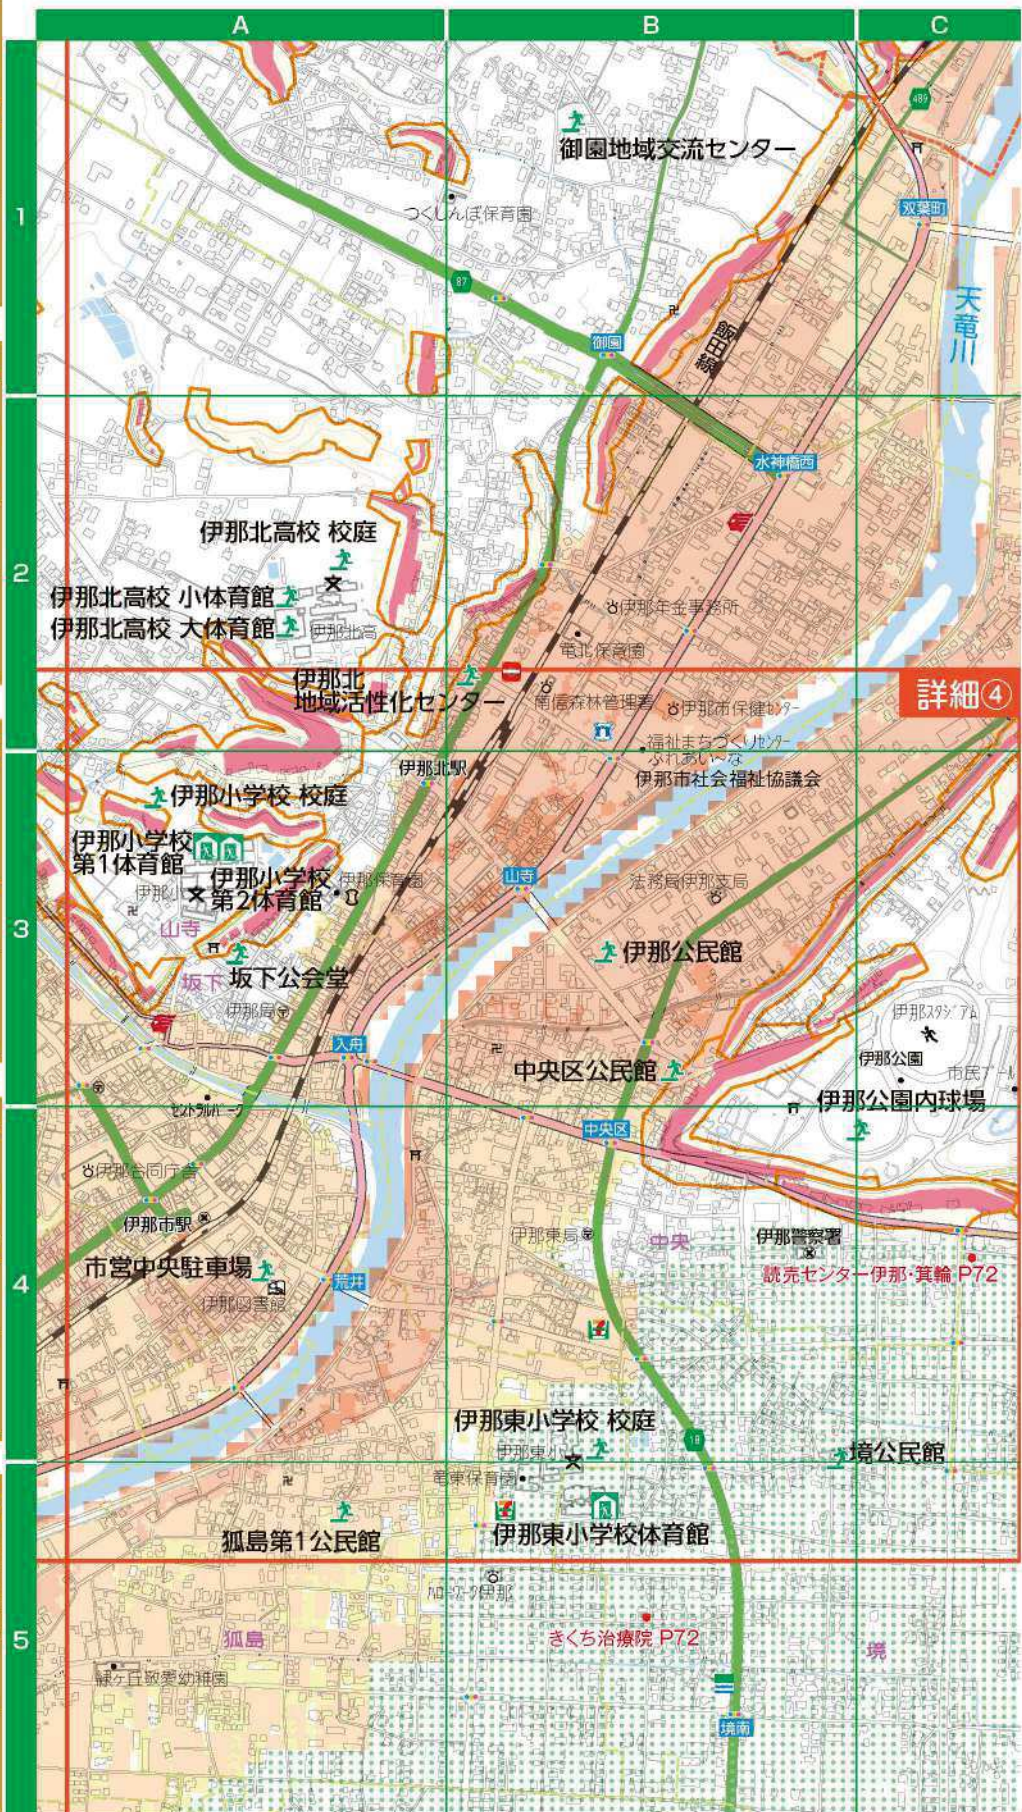

広域図 14

縮尺：1/12,000

360m

河川浸水想定区域 凡例

浸水した場合に想定される水深

20.0m以上の区域	3.0~5.0m未満の区域
10.0~20.0m未満の区域	0.5~3.0m未満の区域
5.0~10.0m未満の区域	0.5m未満の区域

資源リサイクル P73 E-1

持ち込み歓迎、お気軽にお電話ください。

高 有限会社 高山商店

- ●古紙(ダンボール・新聞・雑誌) ●紙くず
- ●非鉄金属・アルミくず ●機密文書さい断処理

■伊那市前原8303-3
■TEL:0265-73-3759 ■FAX:0265-73-4333
■URL: <http://www.takayama-st.co.jp>
■産業廃棄物収集運搬業許可(番号:2013049730)
■伊那市一般廃棄物収集運搬業、一般廃棄物処分業 許可

あんま、マッサージ、指圧 P72 B-5

きくち治療院

受付時間 9:00~18:00
定休日 毎月1日、15日

■伊那市境1525
■TEL:0265-78-6688

■訪問施術の出張いたします。

総合建設、不動産業 P73 E-4

エフ・ケー建設(株)

建設業許可 長野県知事(特-2)第14675号
一級建築士事務所 長野県知事(伊那)B第4Y251号
宅地建物取引業 長野県知事(10)第2802号

■本 社 伊那市日影53 ■TEL:0265-78-9010
■高遠支店 伊那市高遠町東高遠2221
■長谷支店 伊那市長谷非持2806-1
■不動産部門 アースコーポレーション(株)

建築業 P73 E-4

家づくりリフォームの 福澤建築所

信頼 実績 確かな技術
お住まいの事なら何でもお気軽にご相談ください。

■伊那市日影5694-5
■TEL:0265-78-1959
■FAX:0265-76-1054
■建設業:長野県知事許可 第025243号

新聞販売店 P72 C-4

確かな情報をご家庭に

読売センター 伊那・箕輪

気になる情報と全国紙ならではの産直商品を提供しています。
読売オンラインや読売KODOMO新聞もおすすです。
各種ご試読も承ります。

■伊那市日影428-2
■TEL:0265-72-7455 ■FAX:0265-73-7383
■営業時間/6:30~17:00 ■休日・休刊日/日曜、祝日

詳細④

読売センター伊那・箕輪 P72

きくち治療院 P72