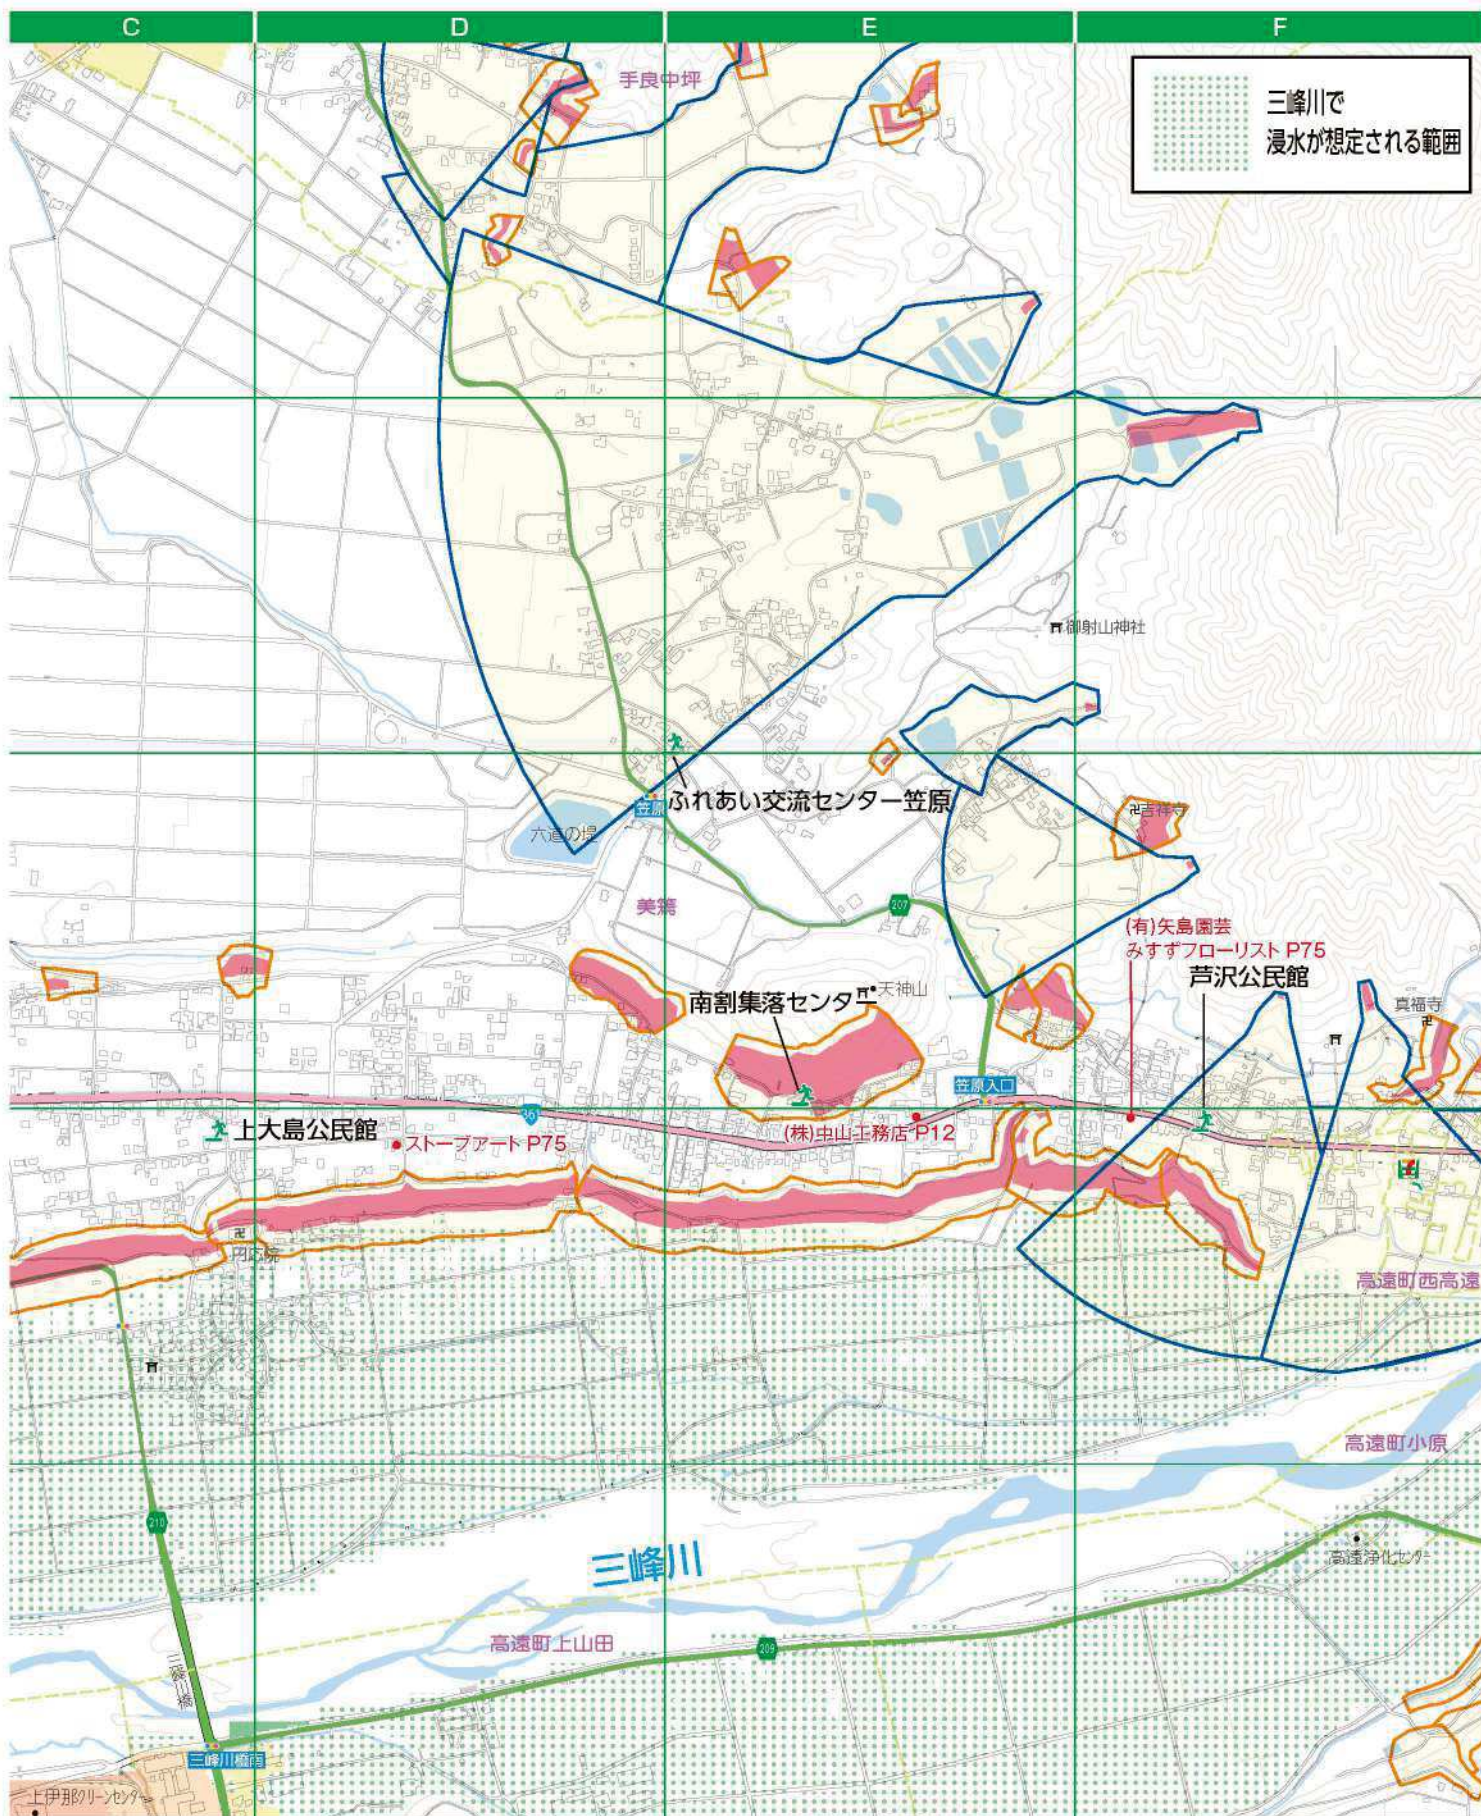

園芸店、生花店

P75 F-4

園芸専門店 矢島園芸 切花専門店 みすずフローリスト

園芸のこと、お花のこと、何でもご相談ください。

■伊那市美穂377
■TEL:0265-72-6080 ■FAX:0265-72-7365
■営業時間/9:00~19:00

Pあり

薪ストーブ販売・施工

P75 D-4

ぬくもりの原点をお届けします

薪ストーブ アート

薪ストーブの聖地、伊那市 幻のストーブ屋

■伊那市美穂3768-1
■TEL:0265-77-0511 ■FAX:0265-77-0512
■営業時間/9:00~18:00 ■定休日/日曜日
■URL: <http://www.stoveart.com> ■E-mail: info@stoveart.com

■建設業許可 (般29)第025487号 Pあり

防災マップ