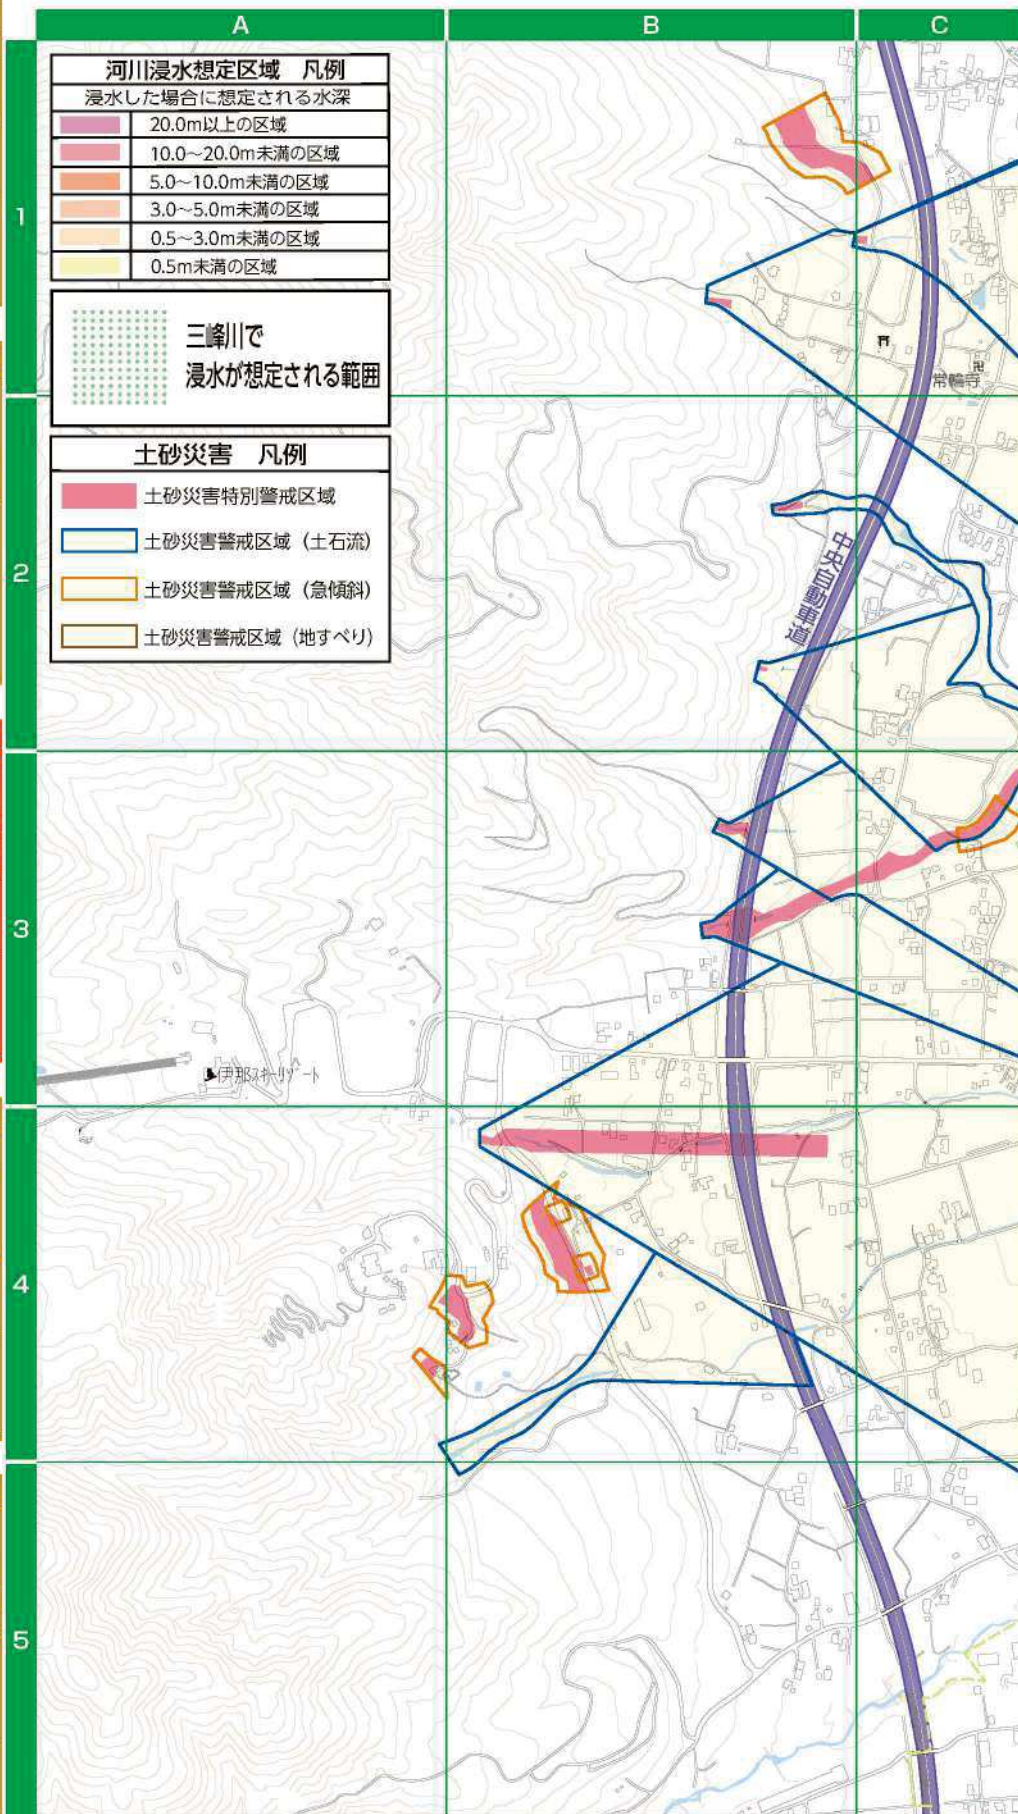

広域図 16

縮尺：1/12,000

360m

塗料販売・塗装工事 P77 E-4

ペイント and コミュニケーション

宮澤塗料株式会社 MIYAZAWA-TORYOU

塗料のこと、塗装のこと、何でもご相談ください。

■伊那市西春近2716-4
■TEL:0265-76-2557 ■FAX:0265-73-6297
■営業時間/8:00~17:00 ■定休日/土曜、日曜、祝日

Pあり

レンズ研磨機・製造販売 P77 F-4

誇れる技術で 未来を映し出す

株式会社
春近精密

我が社は創業以来52年間、光学用レンズ研磨機などの開発・製造・販売を一貫して行ってきた、海外でも注目されている光学機器トップメーカーです。

■伊那市東春近1164-3
■TEL:0265-72-7333 ■FAX:0265-73-3164
■URL:https://www.haruchika.info

Pあり

警備業 P77 E-4

Peace of mind

株式会社
全日警サービス長野

～心のやすらぎをお届けします～
わたしたちは警備のプロフェッショナルです。安心できる社会のために「ひとの力」で地域を守ります。

■伊那市西春近2916-1
■TEL:0265-76-3908 ■FAX:0265-74-6768
■E-mail:ina@zennikai-service-nagano.co.jp
■長野県公安委員会 第1111号

Pあり(6台)

コンビニエンスストア P77 C-3

近くて便利

いつでもどこでも、あなたの暮らしに近くて便利をモットーにセブンプレミアムをはじめ配達から、銀行、ネット販売～各種公共サービスまで、従業員全員で頑張っています。

■伊那市西春近3136-3
■TEL:0265-74-7110 ■FAX:0265-74-7110
■営業時間/24時間営業
■定休日/年中無休

Pあり

測量・土木設計・補償 P77 E-4

美しい伊那谷の自然と暮らしを守るため
いま、私たちにできること。

■伊那市西春近下島2875-3
■TEL:0265-72-3704
■URL:https://www.kitasoku.jp/

動物病院 P77 E-5

犬、猫、うさぎの診療いたします

診療時間 月 火 水 木 金 土 日 祝
8:45~11:30 ● ● ● ● ● ● ● ●
15:45~19:00 ● ● ● ● ● ● ● ●
※休診日 日曜、祝日、第2・4木曜

■伊那市西春近5141-1 ■TEL:0265-72-3242
■動物取扱業 登録番号:8-040-13642号、種別:保管、
責任者名:西尾 行司、登録年月日:R2.12.7/R7.12.17

Pあり

指定避難所 兼 指定緊急避難場所 指定緊急避難場所 災害時ヘリポート 市役所 市役所支所