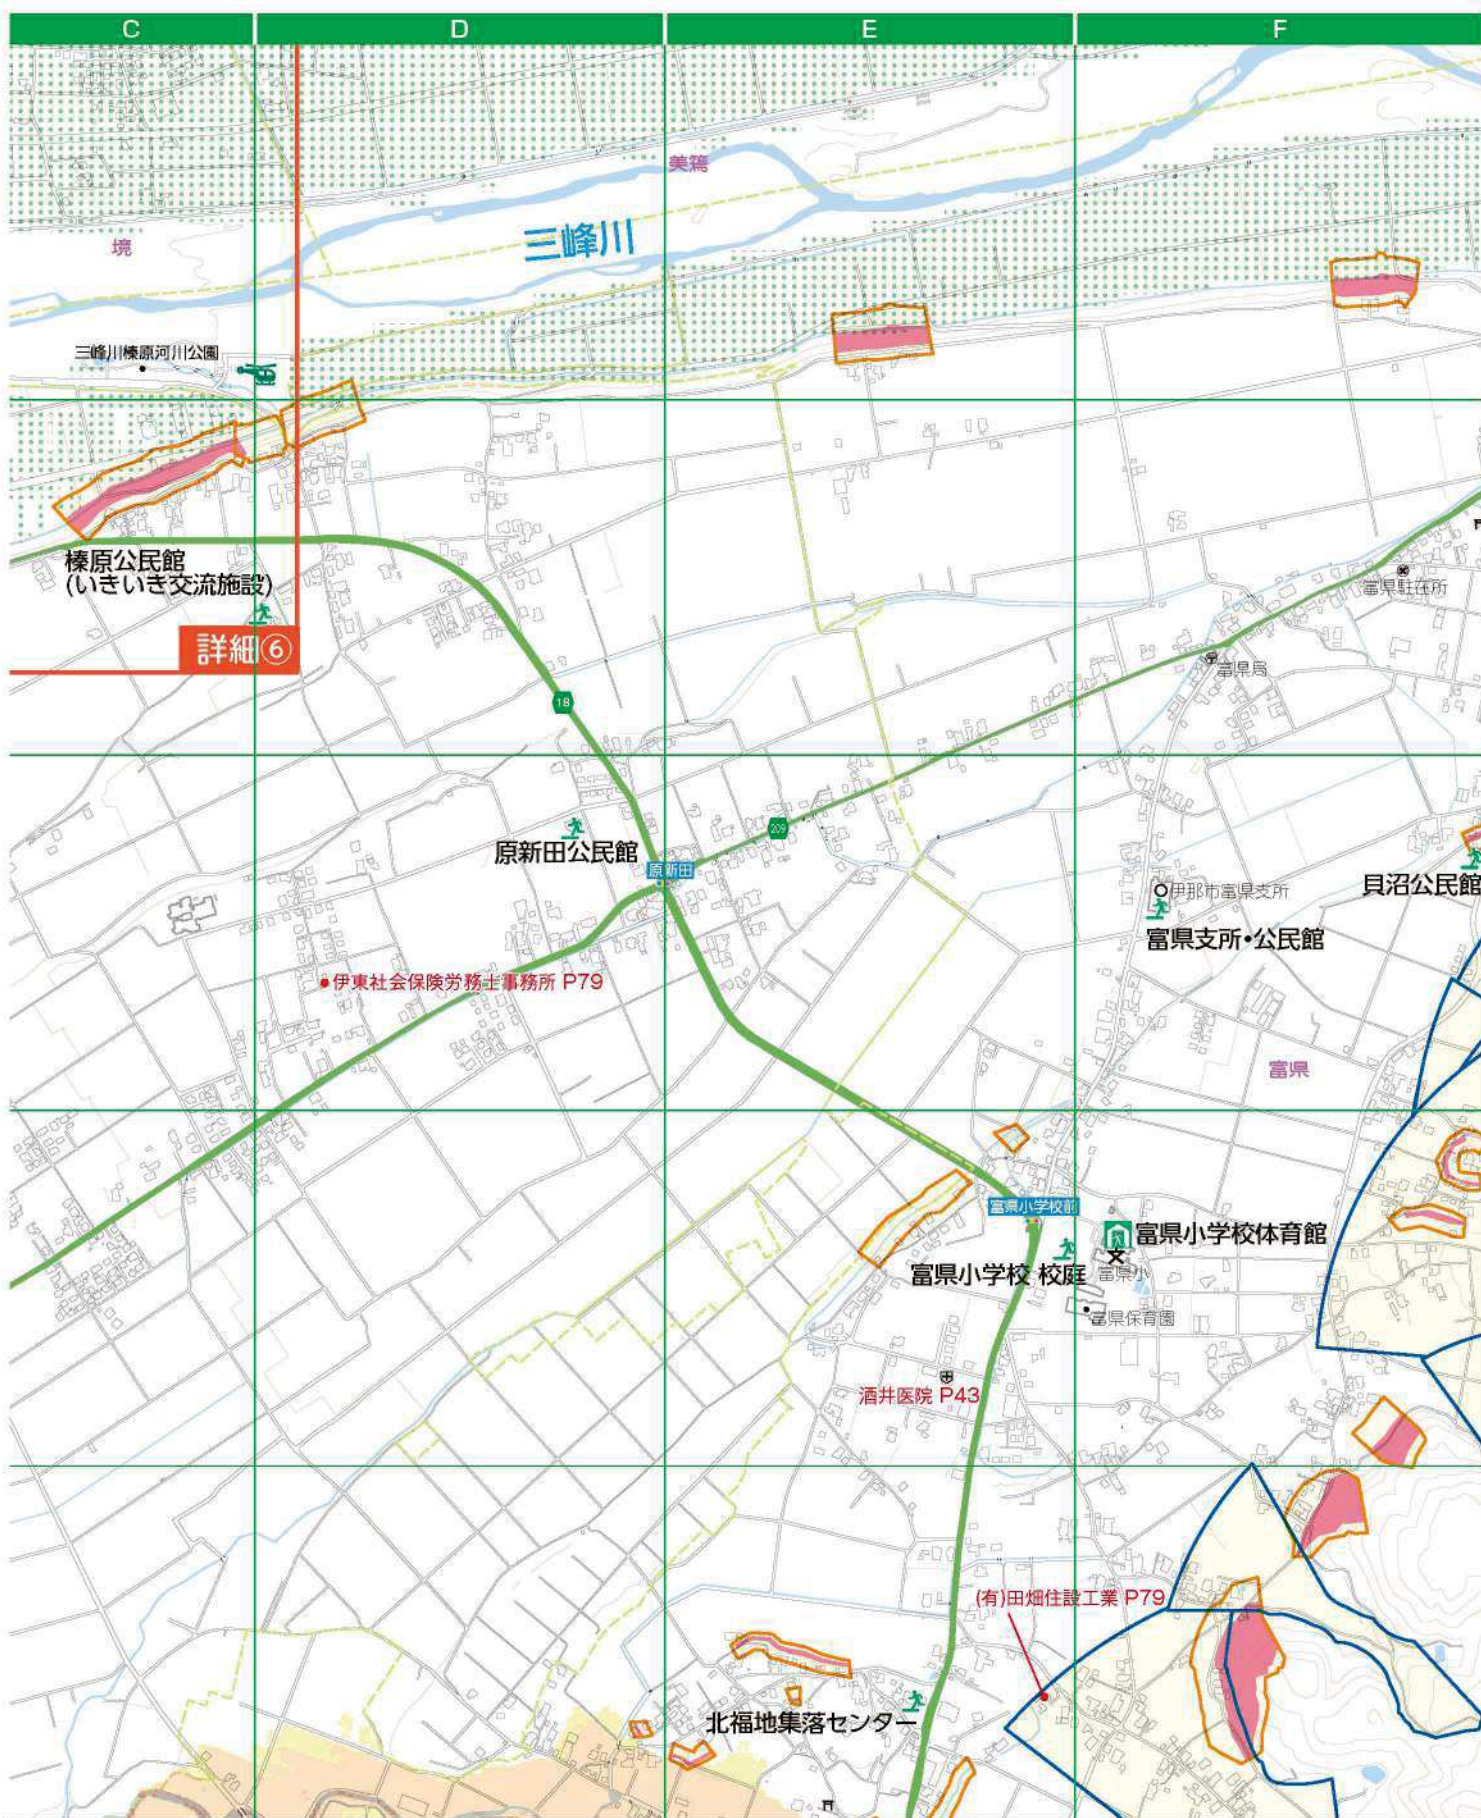

伊東社会保険労務士事務所

企業と人の支援をします。お気軽にご相談ください。

■伊那市東春近9511
■TEL:0265-78-1315 ■FAX:0265-78-1359
■E-mail:itoh-office@utopia.ocn.ne.jp ■長野県社会保険労務士会所属

水まわりのこと、ご相談ください

有限会社 田畑住設工業

…水まわりのリフォーム、福祉住環境整備、外構工事、上下水道工事、給湯設備工事、浄化槽工事、排水管清掃など…

■伊那市富県7778
■TEL:0265-72-7594 ■FAX:0265-76-4394

防災マップ