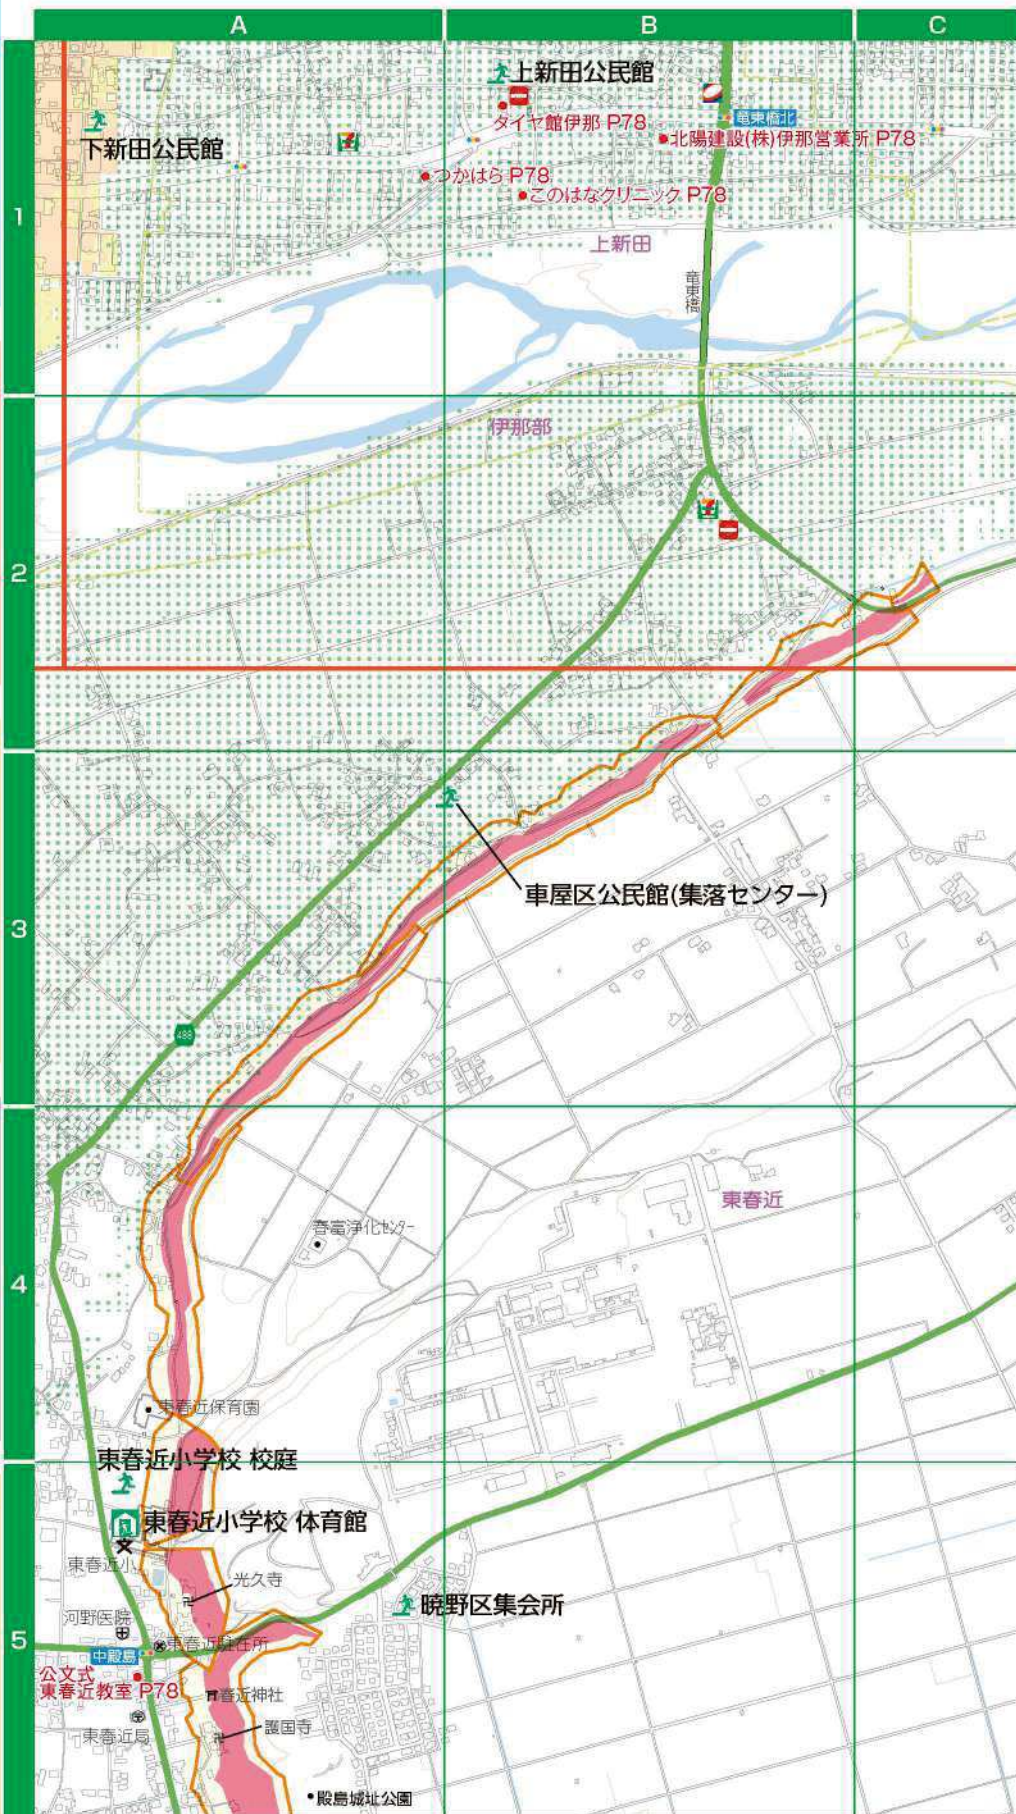

広域図 17

縮尺：1/12,000

360m

学習塾

P78 A-5

KUMON 東春近教室

一人ひとりに“ちょうどよい”学習を
くもん いくもん!!

■伊那市東春近2343-2 友野菜子店2F
■TEL:0265-78-9098
■学習時間/15:00~20:30(月・火・木)

不妊治療・婦人科診療 P42 B-3, P78 B-1

女性に寄り添う

このはなクリニック

診療時間 月 火 水 木 金 土 日 祝
9:00~12:00 ●●●●●●●●
13:00~16:30 ●●●●●●●●
※予約は午前11時半、午後16時迄
※予約制となっております。ご予約は12:00から17:00までの間にお電話にてお問い合わせ下さい。

■伊那市上新田2426
■TEL:0265-98-8814 ■FAX:0265-98-8820
■URL:https://konohana-ladies.jp/ Pあり(18台)

佃煮専門店 P56 B-3, P78 A-1

信州の食文化を守る

伊那の味 塚原信州珍味

創業より74年。長野県の川魚や山菜を使用し、昔ながらの製法で四季折々の珍味を作っています。実店舗では、ネットショップでは扱っていない商品も取り揃えております。お近くへお寄りの際は、是非一応店舗へお立ち寄りください。

■伊那市上新田2570-1
■TEL:0265-76-0591 ■FAX:0265-76-0591
■営業時間/10:00~18:30 ■定休日/水曜日
■URL:https://www.tsukahara-chinmi.com/
■E-mail:info@tsukahara-chinmi.com Pあり

タイヤ・自動車メンテナンス P56 C-2, P78 B-1

安全と安心はタイヤから

タイヤ館 伊那

お客様に安心してカーライフを楽しんで頂けるよう、真心を込めてお手伝いさせていただきます。

■伊那市上新田2406 ■TEL:0265-74-2088 ■FAX:0265-74-6345
■営業時間/平日 10:30~19:00 日曜・祝日 10:30~18:00
■定休日/毎週木曜日・第2水曜日
■URL:https://www.taiyakan.co.jp/shop/ina/
■E-mail:tk251@sweet.ocn.ne.jp Pあり(20台)

河川浸水想定区域 凡例

浸水した場合に想定される水深

	20.0m以上の区域
	10.0~20.0m未満の区域
	5.0~10.0m未満の区域
	3.0~5.0m未満の区域
	0.5~3.0m未満の区域
	0.5m未満の区域

建設業 P57 C-3, P78 B-1

安心して暮らせる社会を創る

HOKUYO

北陽建設株式会社
伊那営業所

・総合建設業
・建設コンサルタント業
・地質調査業
・測量業

■伊那市上新田2367-1
■TEL:0265-71-6610 ■FAX:0265-71-6612
本社
■大町市社5377
■TEL:0261-22-1155 ■FAX:0261-22-9562

指定避難所 兼 指定緊急避難場所 指定緊急避難場所 災害時ヘリポート 市役所 市役所支所