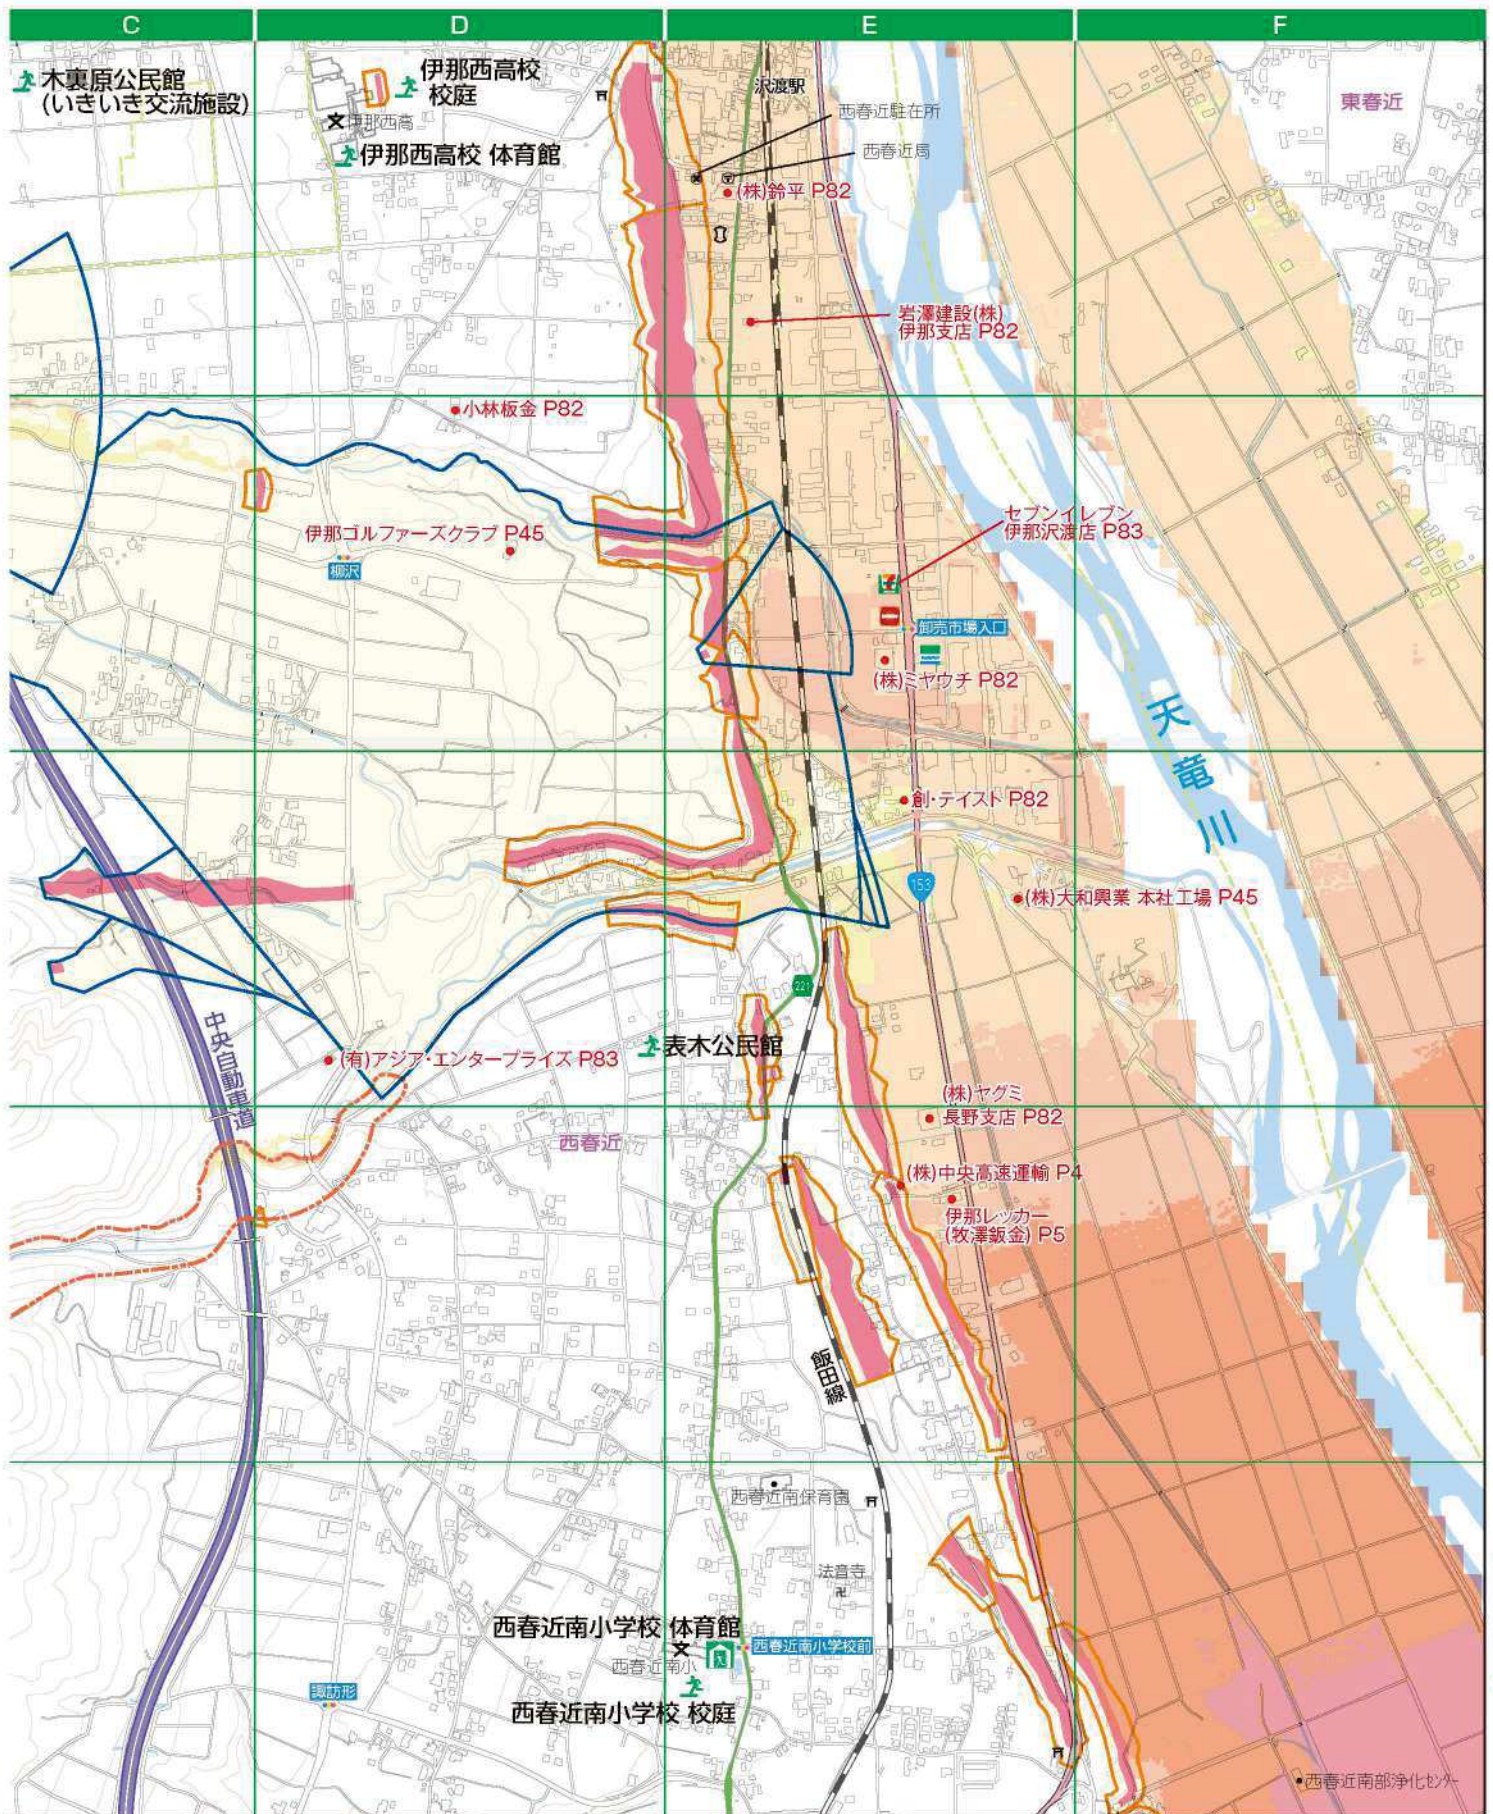

コンビニエンスストア

P83 E-2

「近くて 便利」

セブンイレブン 伊那沢渡店

商品の販売だけでなく、公共料金の支払い、銀行ATM、宅配便の受付等、近くて便利なお店、地域の皆様にご覧いただけるお店を目指して頑張っています。

■伊那市西春近5514
■TEL:0265-96-7215
■営業時間/24時間営業 ■定休日/年中無休

P あり

自動車関連

P83 D-3

ASIA ENTERPRISE 有限会社アジア・エンタープライズ

自動車解体・輸出時自動車買い取り・中古部品販売・エアバック回収承ります。

■伊那市西春近4405-1
■TEL:0265-76-3323 ■FAX:0265-76-8688
■営業時間 9:00~18:00
■解体業許可:第20203001750号

P あり

防災マップ