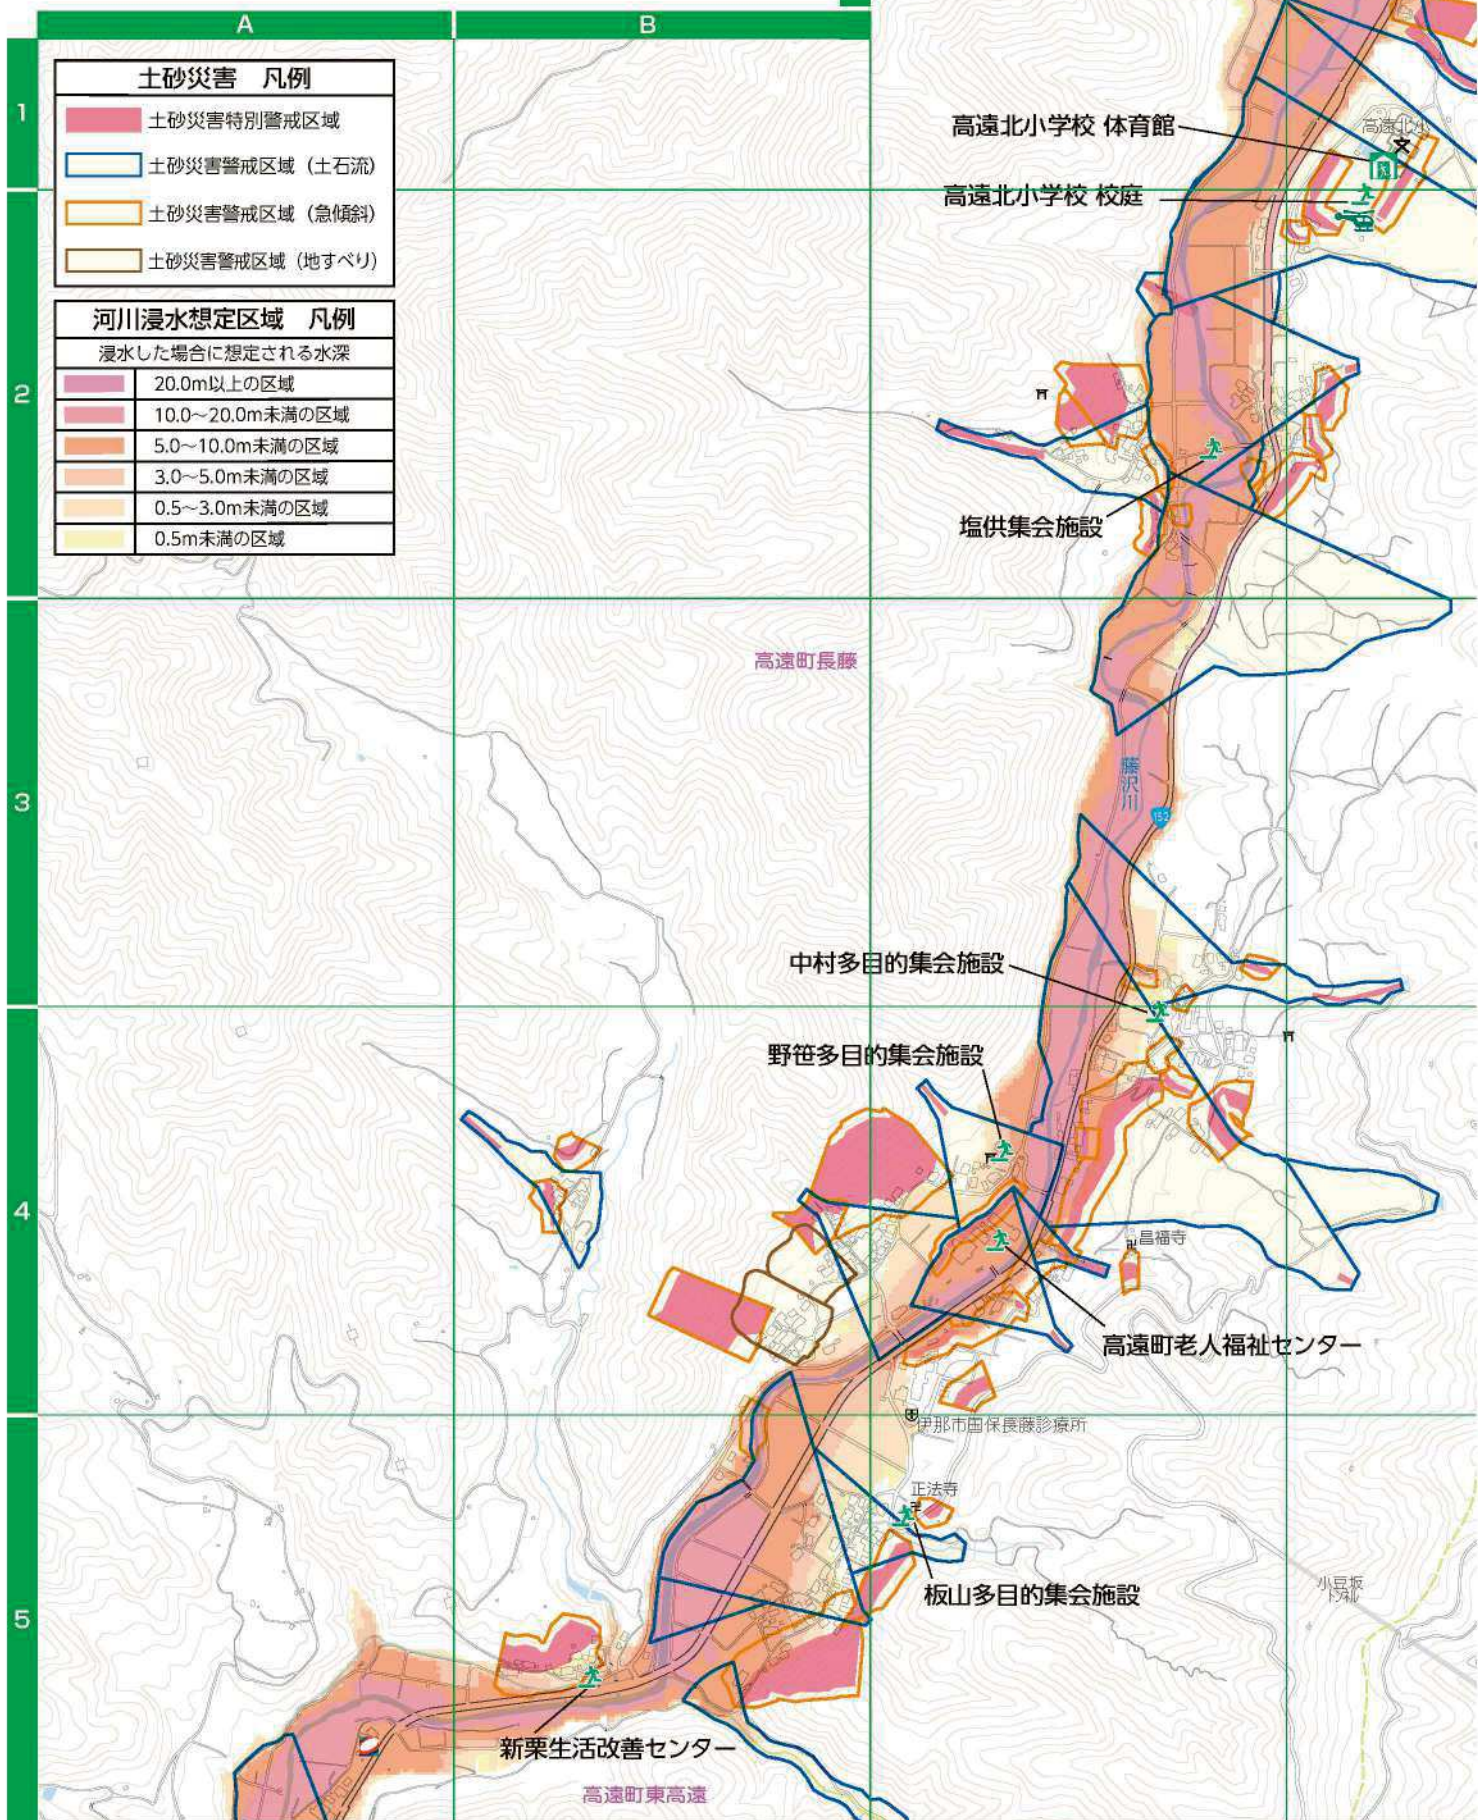

# 広域図 25

縮尺：1/12,000

360m

■ : 指定避難所 兼 指定緊急避難場所   
 ▲ : 指定緊急避難場所   
 ✈ : 災害時ヘリポート   
 ● : 市役所   
 ○ : 市役所支所