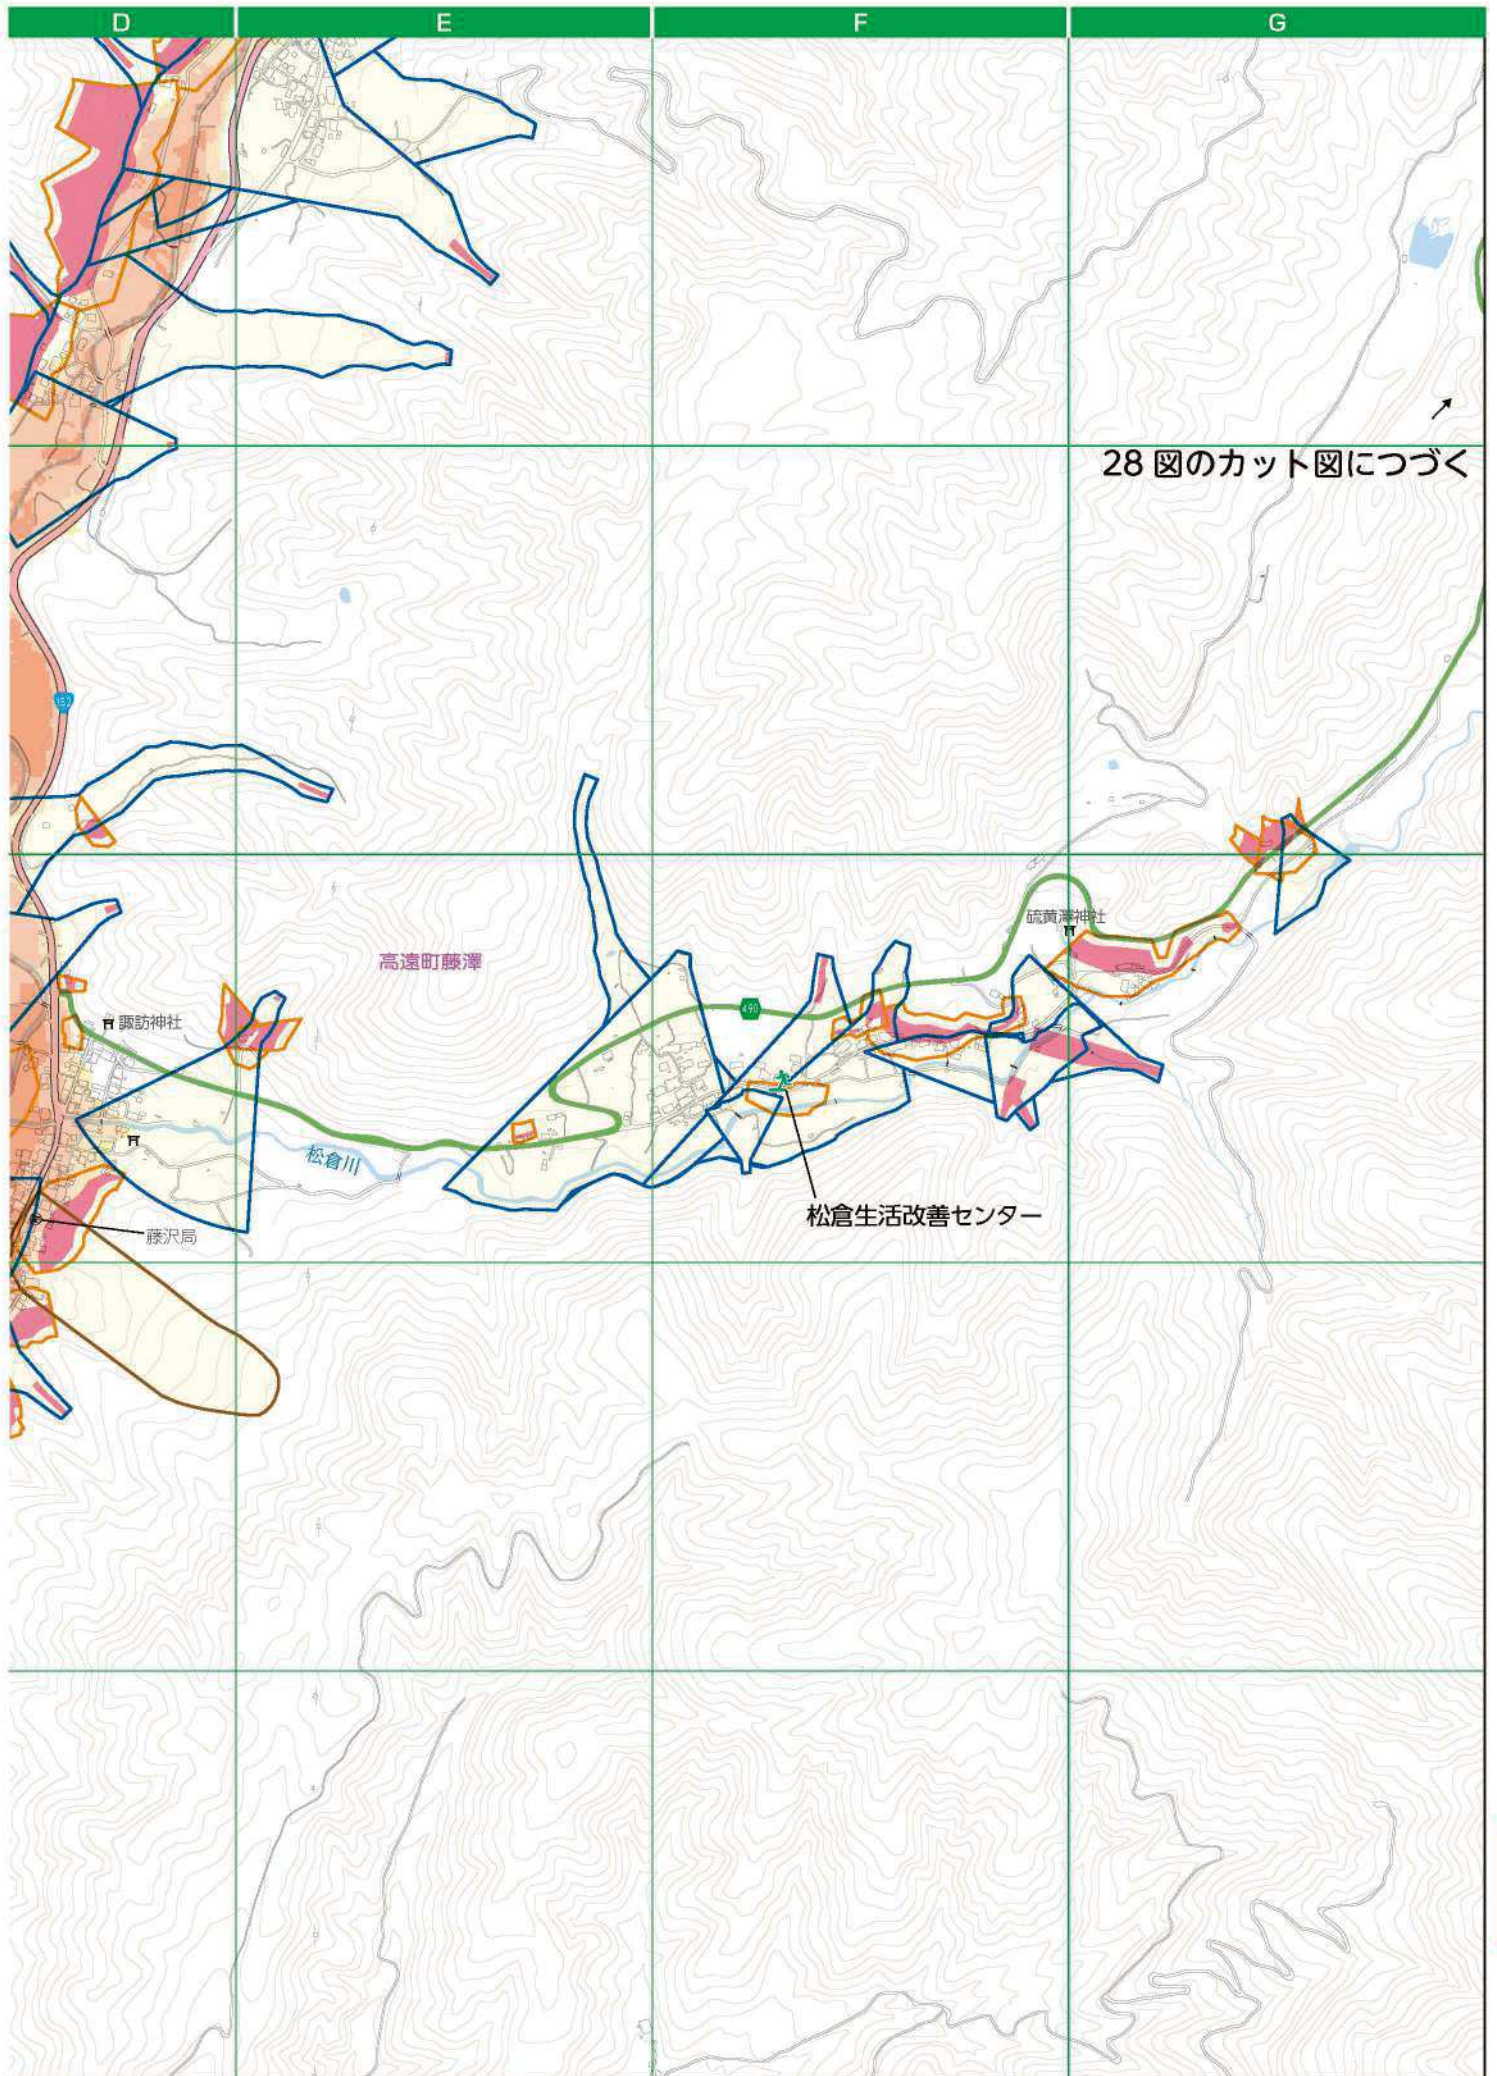

広域図 27

縮尺：1/12,000

360m

28 図のカット図につづく

高遠町藤澤

磯訪神社

藤沢局

松倉川

松倉生活改善センター

磯黄澤神社