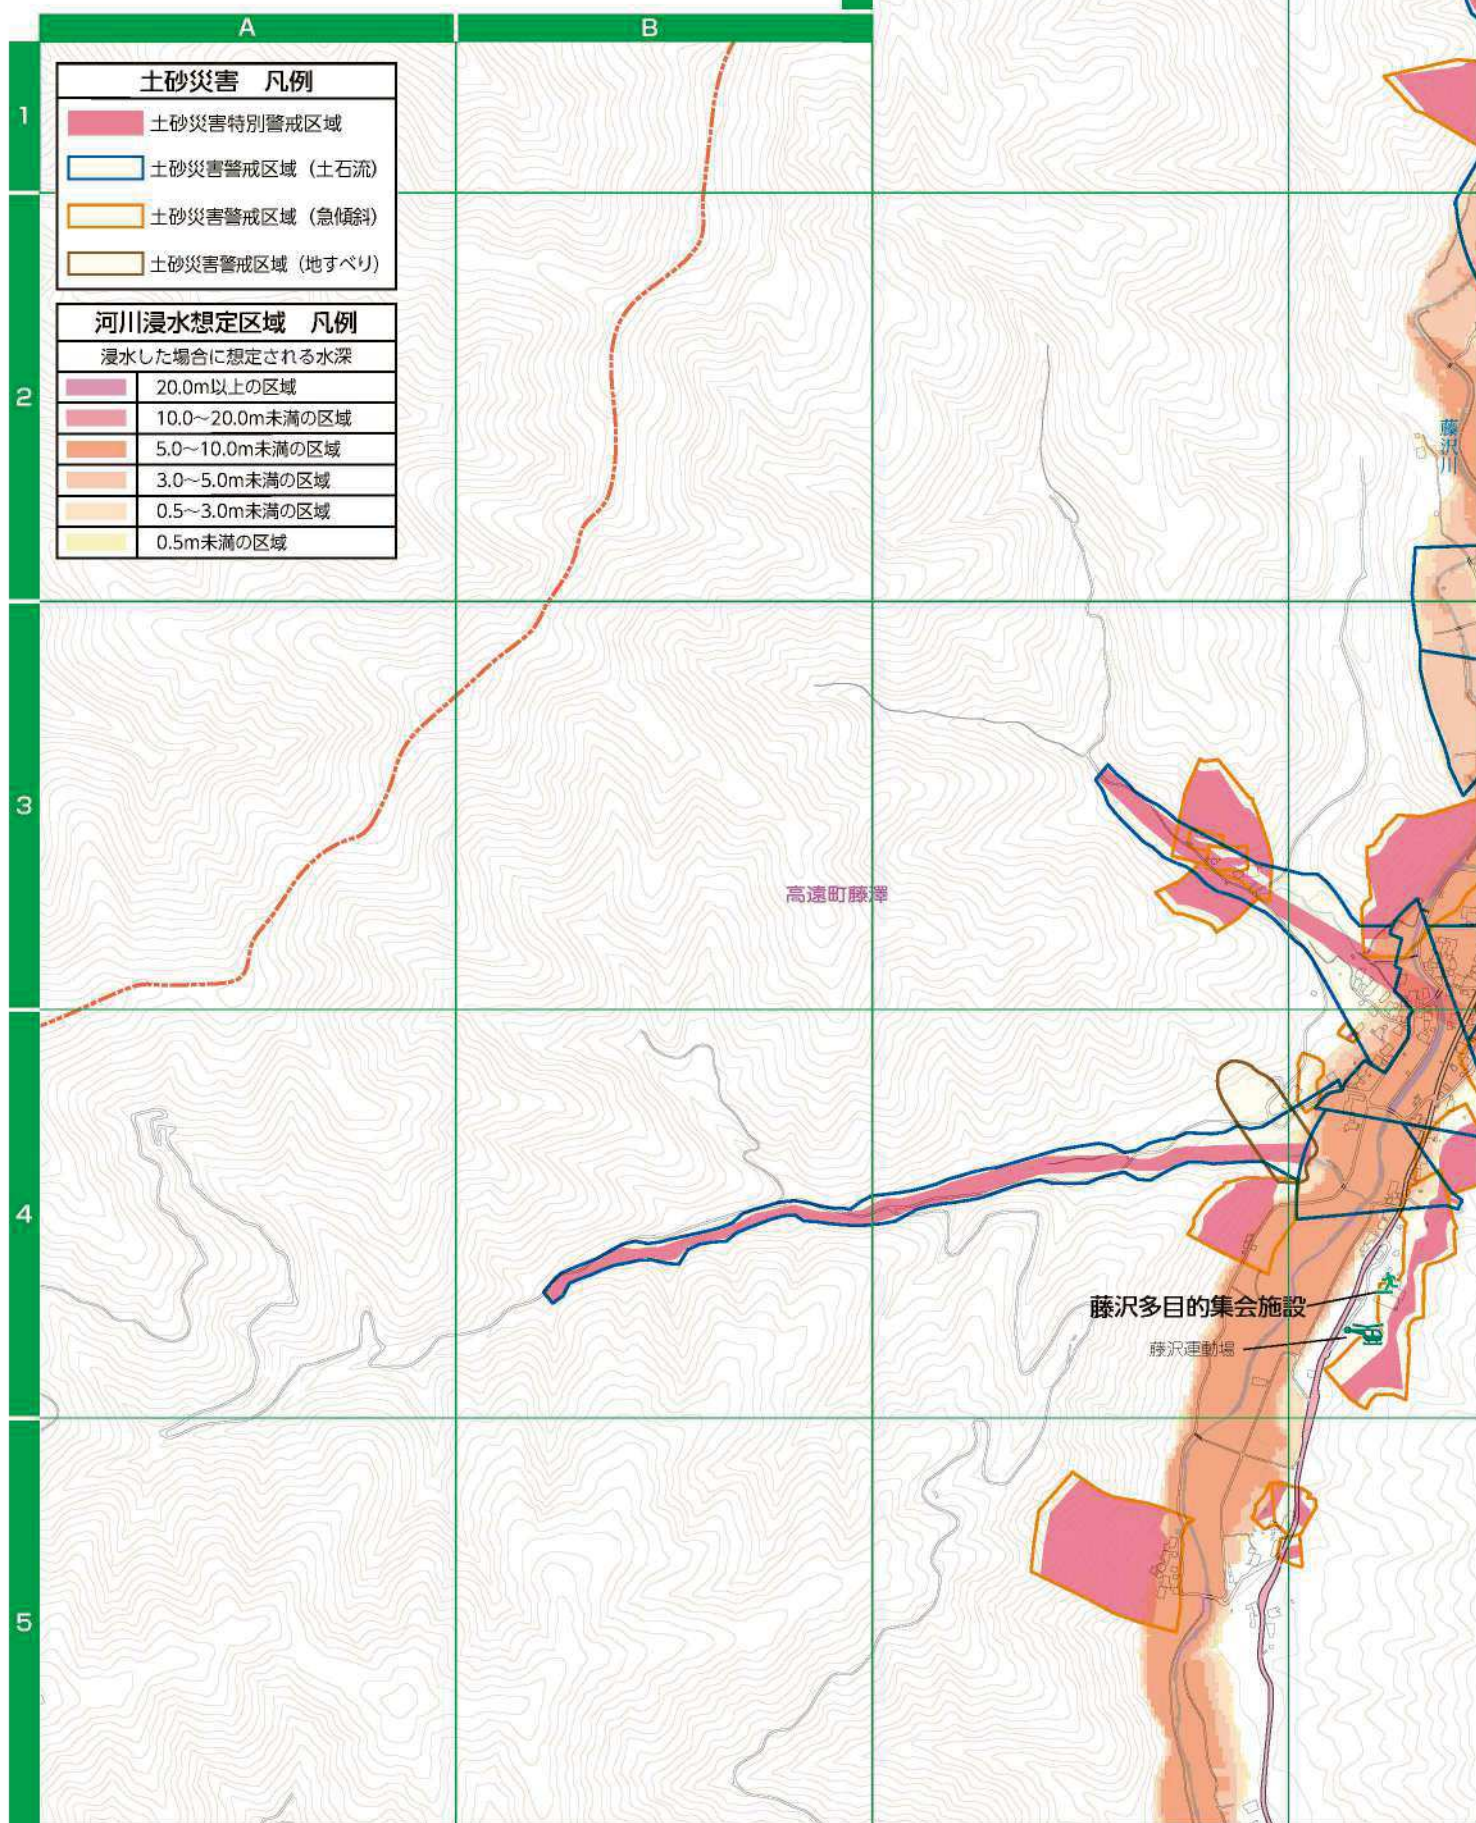

広域図 27

縮尺：1/12,000

360m

28 図のカット図につづく

高遠町藤澤

磯訪神社

藤沢局

松倉川

松倉生活改善センター

磯黄澤神社