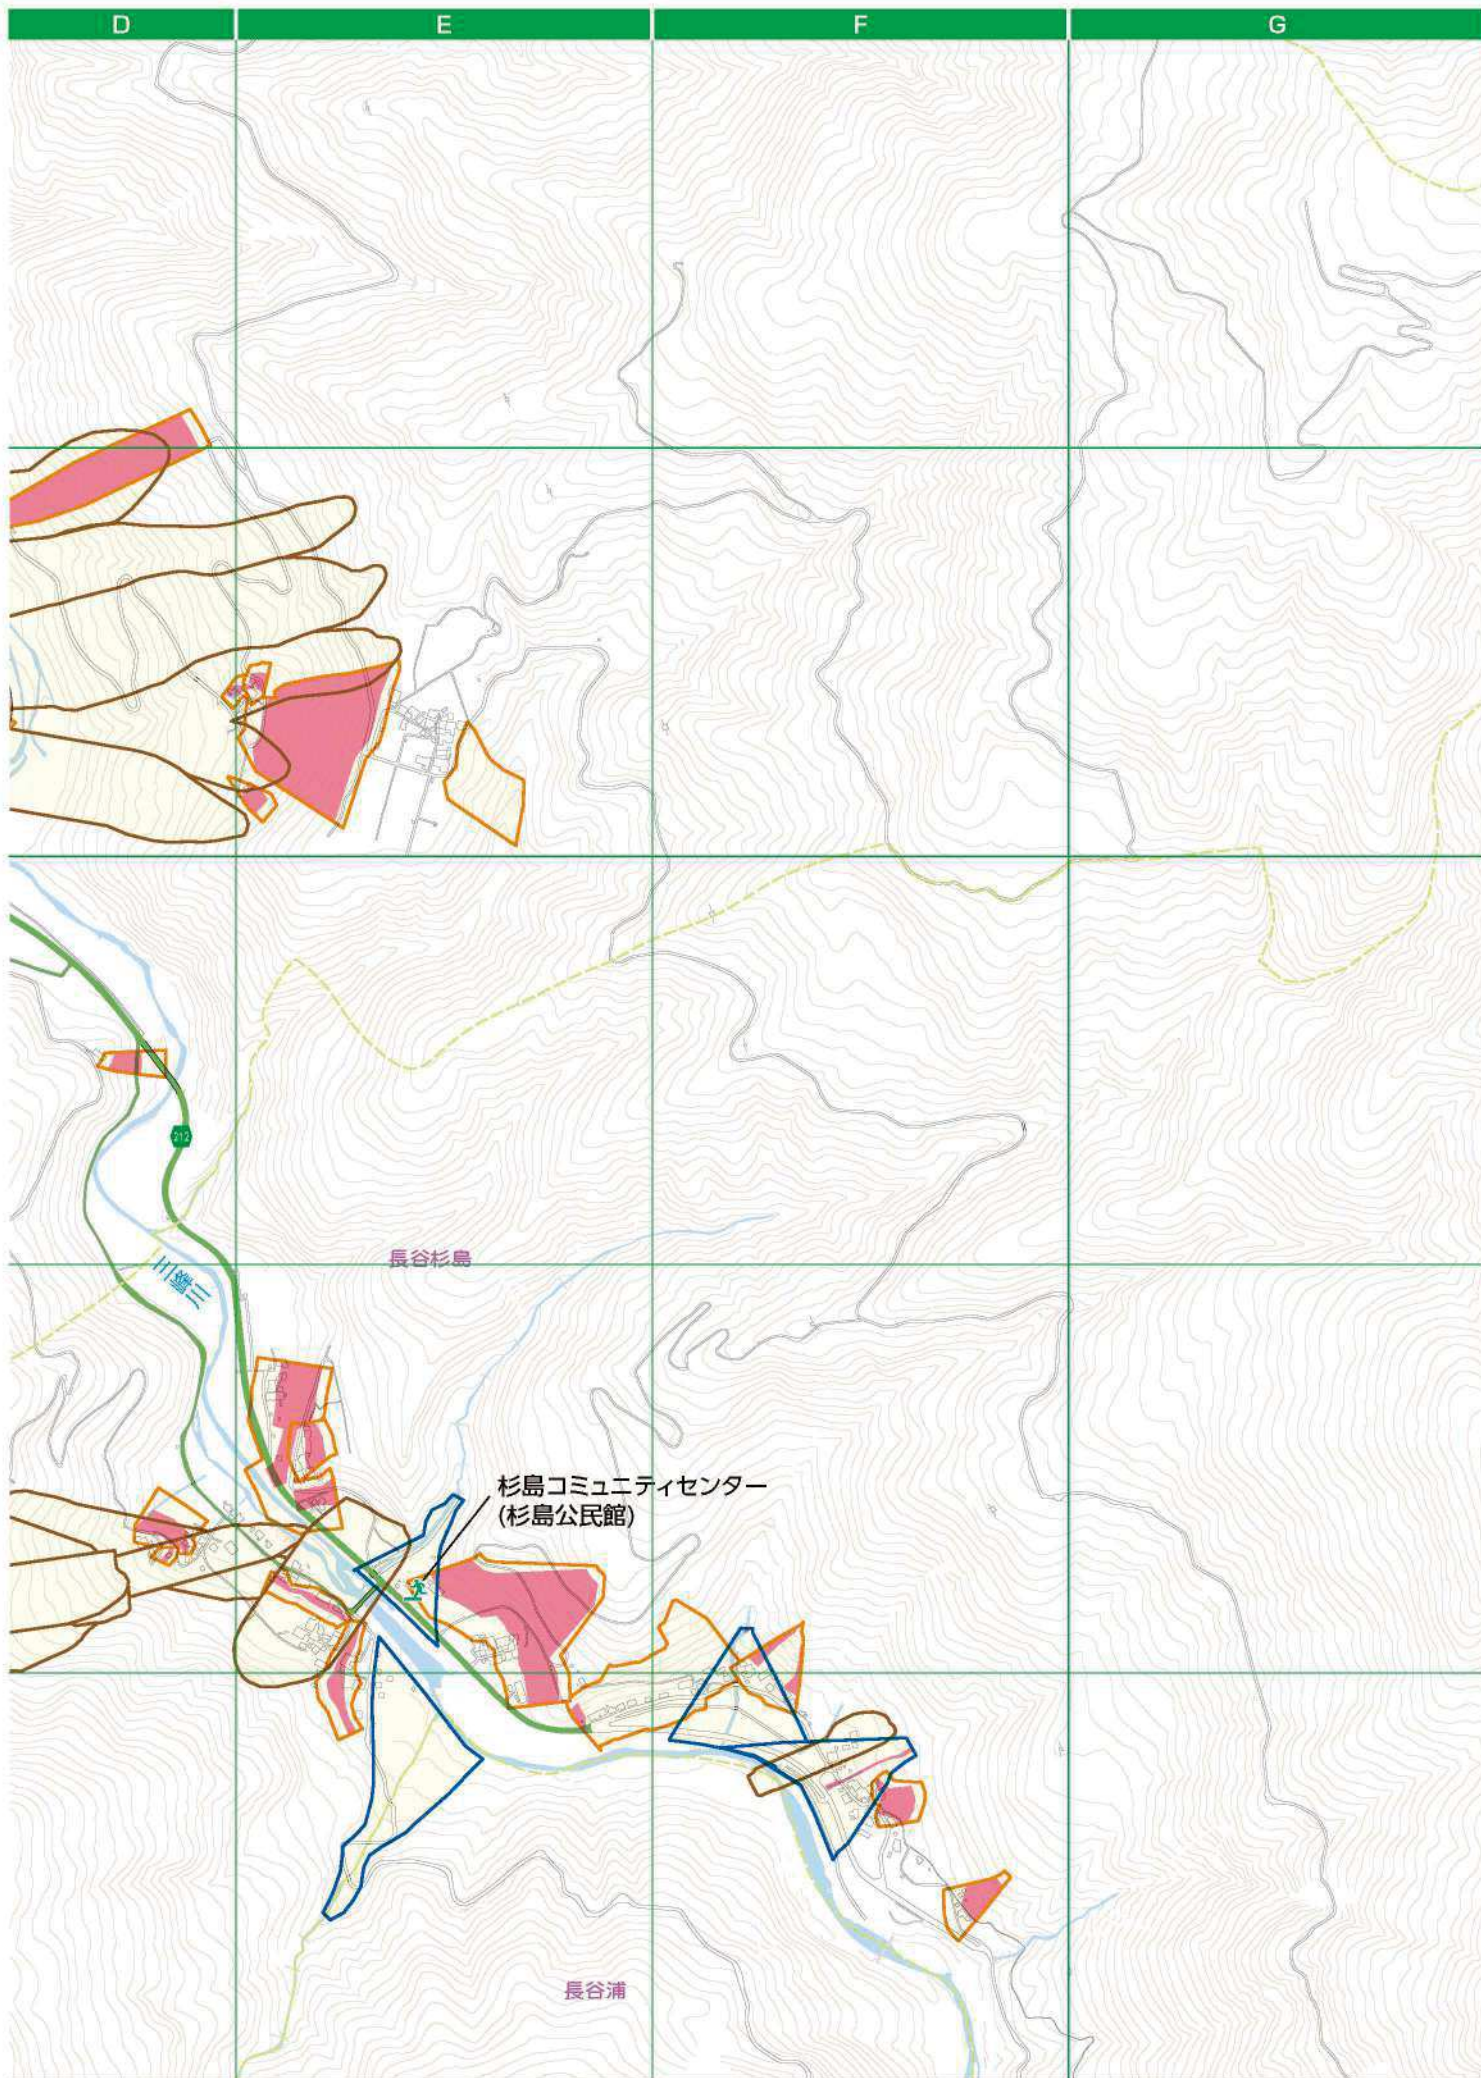

# 広域図 34

縮尺：1/12,000

360m

長谷杉島

杉島コミュニティセンター  
(杉島公民館)

長谷浦