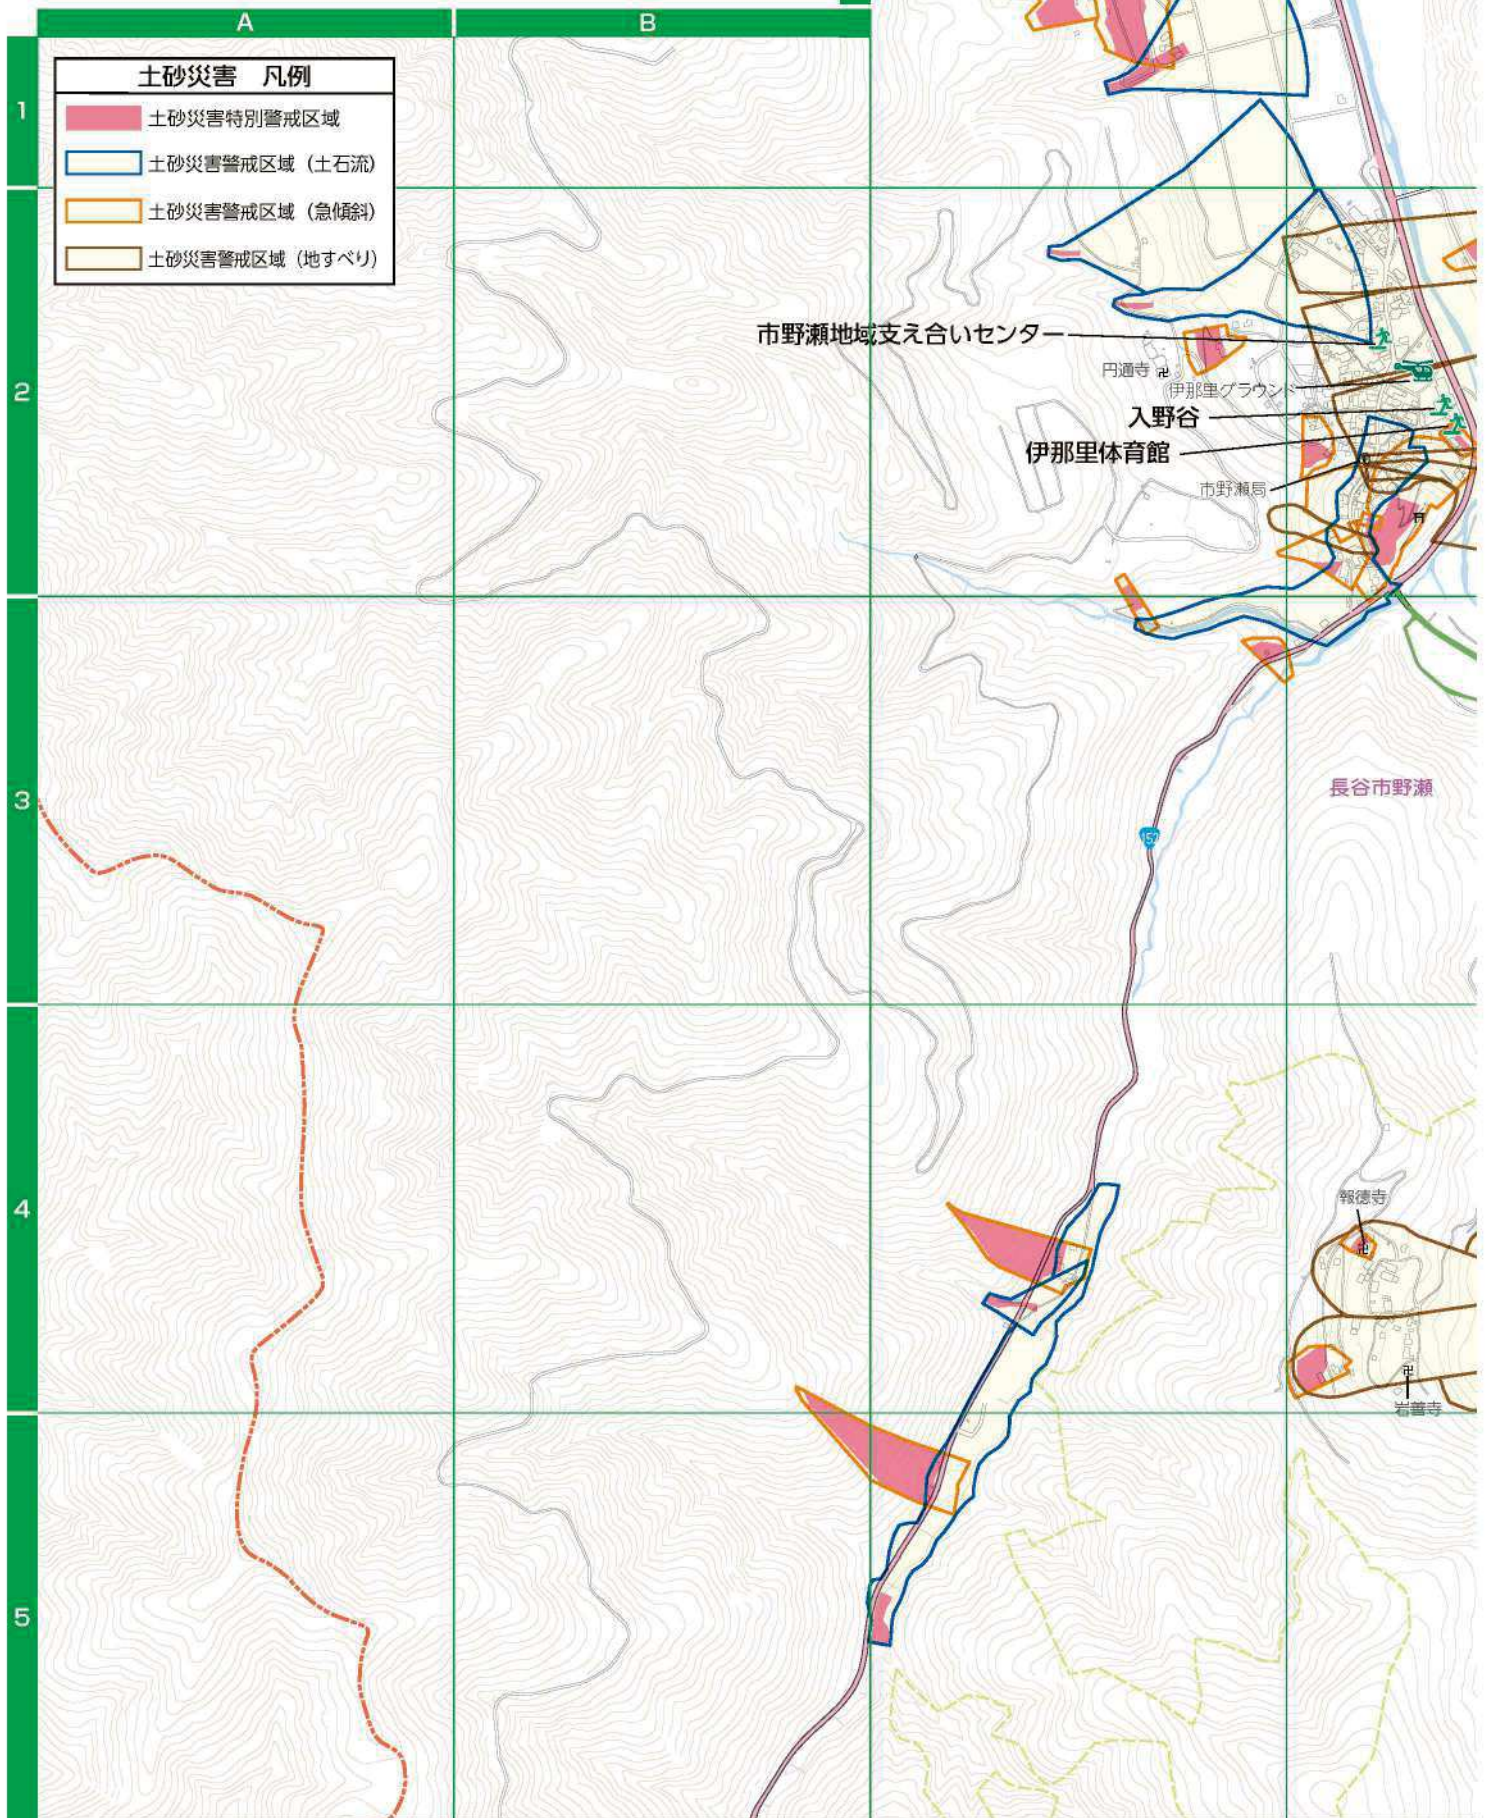

# 広域図 34

縮尺：1/12,000

360m

長谷杉島

杉島コミュニティセンター  
(杉島公民館)

長谷浦