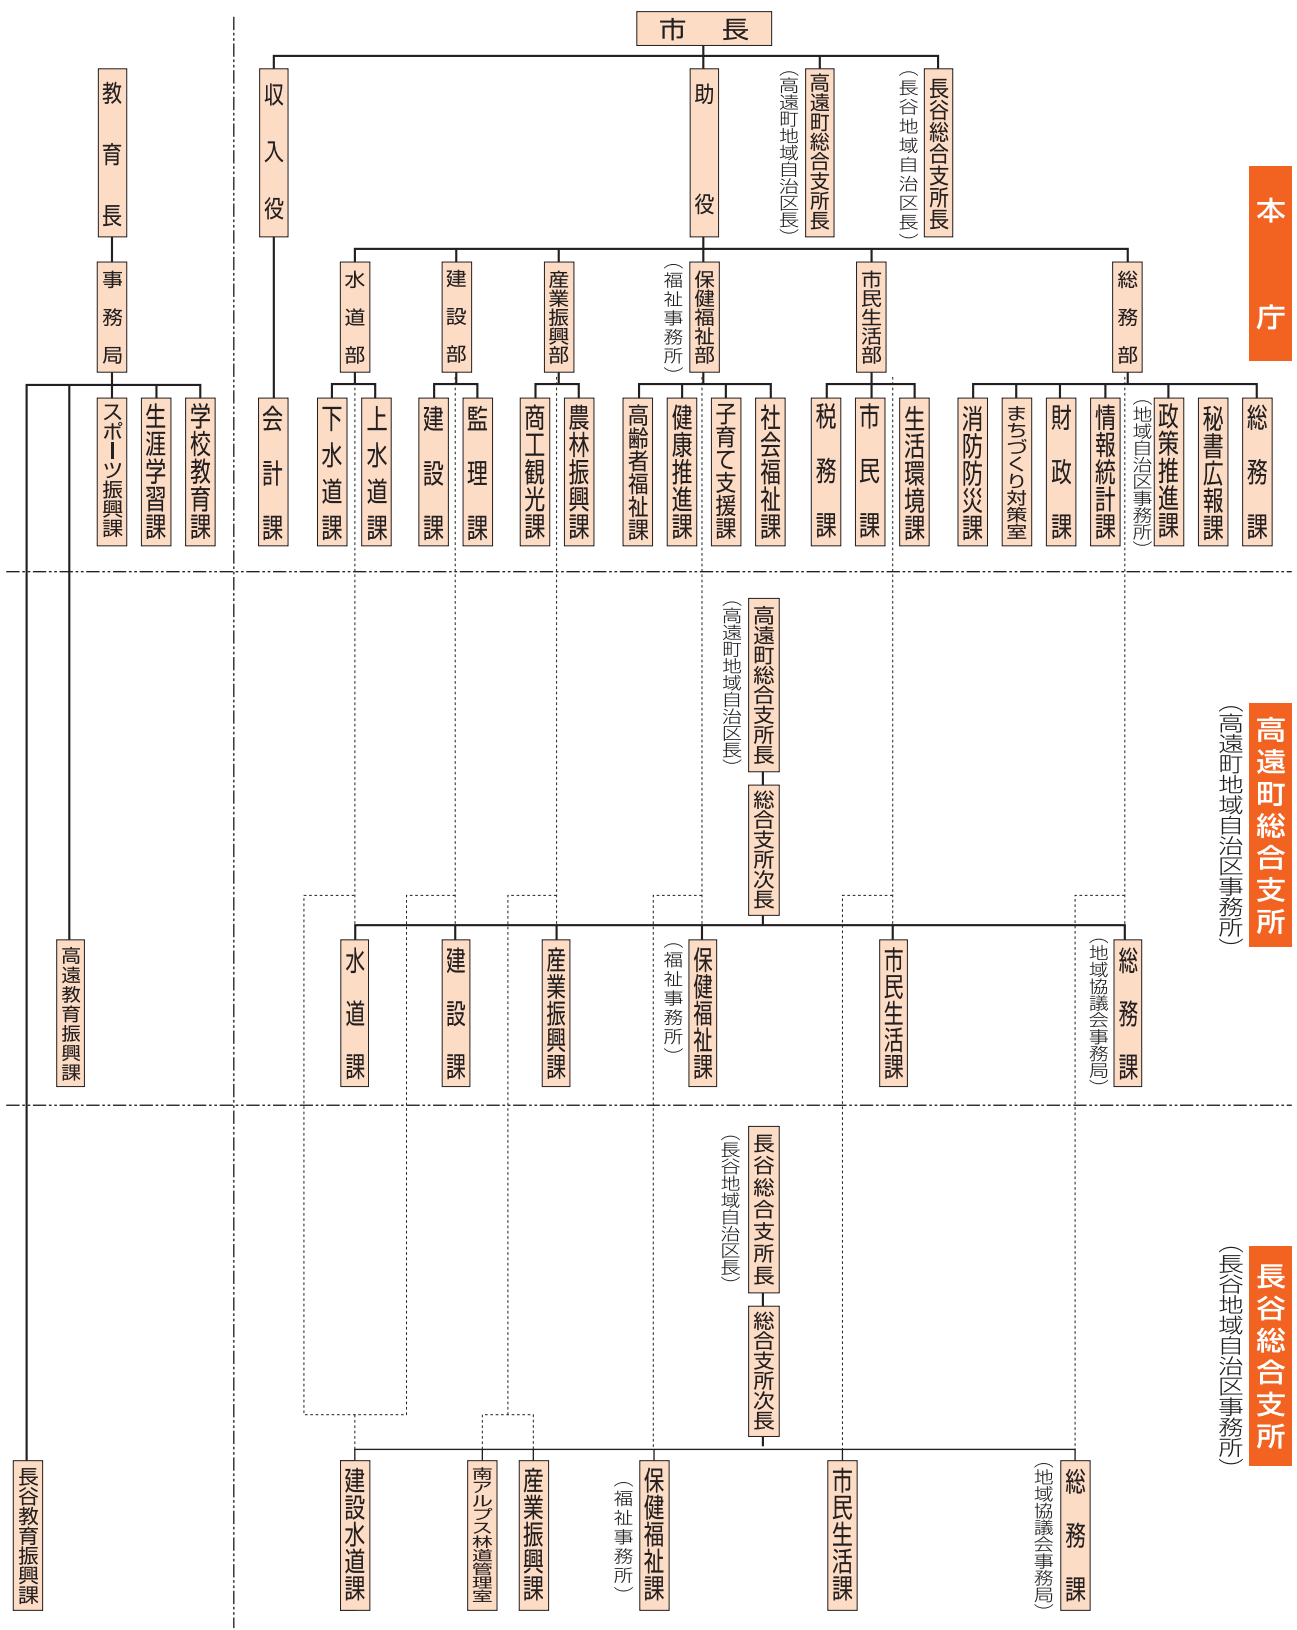

新「伊那市」の事務組織図

本庁

高遠町総合支所
(高遠町地域自治区事務所)

長谷総合支所
(長谷地域自治区事務所)

市議会	議員	事務局
農業委員会	農業委員	事務局
固定資産評価審査委員会	固定資産評価審査委員	
公平委員会	公平委員	事務局
監査委員	監査委員	事務局
選挙管理委員会	選挙管理委員	事務局