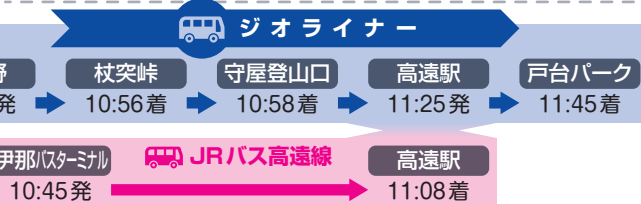

問い合わせ：ジェイアールバス関東株伊那支店
TEL.0265-73-7171

ジオライナーで山に行く

前泊で
伊那の街を
楽しむ

ジオライナーで山から帰る

南アルプス ジオタクシー

6/15(土) ▶ 10/14(祝)

毎日運行

定額・予約制 2,500円

ご利用いただくには
予約が必要です。
右のリンク先より
オンラインによる予約を
お願いします。

山岳観光のご案内：南アルプス課
TEL.0265-98-2821

ジオ
タクシーで
山に行く

※乗車をキャンセルする場合は、必ず電話でキャンセルしてください。(午前10時から午後6時まで受付) キャンセル料：3日前から1,000円
※キャンセル料は運行日4日前までは無料、運行日3日前からキャンセル料1,000円(一律料金)が発生します。
キャンセルのみ電話で受け付け
南白川タクシー TEL.0265-72-2151

ジオ
タクシーで
山から帰る

★印は土・日・祝日のみ運行
※予約は、乗車日の1か月前から前日までのオンライン予約で受け付けます。

◎印のジオライナー運行日は休止

長野県地域発
元気づくり支援金
活用事業