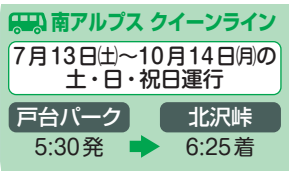

杖突峠：580円(小児290円)
守屋登山口：620円(小児310円)
高遠駅：1,420円(小児710円)
戸台パーク：1,780円(小児890円)

●戸台パーク → JR茅野駅(西口)

高遠駅：310円(小児160円)
守屋登山口：1,320円(小児660円)
杖突峠：1,360円(小児680円)
JR茅野駅：1,780円(小児890円)

●伊那 ⇄ 戸台パーク

伊那バスターミナル ⇄ 高遠駅：
530円(小児270円)
高遠駅 ⇄ 戸台パーク：
310円(小児160円)

問い合わせ：ジェイアールバス関東株伊那支店
TEL.0265-73-7171

ジオライナーで山に行く

前泊で
伊那の街を
楽しむ

ジオライナーで山から帰る

南アルプス ジオタクシー

6/15(土) ▶ 10/14(祝)

毎日運行

定額・予約制 2,500円