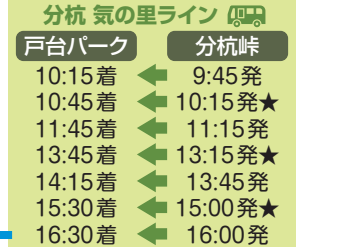

問い合わせ：ジェイアールバス関東株伊那支店
TEL.0265-73-7171

ジオライナーで山に行く

前泊で
伊那の街を
楽しむ

ジオライナーで山から帰る

南アルプス ジオタクシー

6/15(土) ▶ 10/14(祝)

毎日運行

定額・予約制 2,500円

ご利用いただくには
予約が必要です。
右のリンク先より
オンラインによる予約を
お願いします。

山岳観光のご案内：南アルプス課
TEL.0265-98-2821

ジオ
タクシーで
山に行く

※乗車をキャンセルする場合は、必ず電話でキャンセルしてください。(午前10時から午後6時まで受付) キャンセル料：3日前から1,000円
※キャンセル料は運行日4日前までは無料、運行日3日前からキャンセル料1,000円(一律料金)が発生します。
キャンセルのみ電話で受け付け
南白川タクシー TEL.0265-72-2151

ジオ
タクシーで
山から帰る

★印は土・日・祝日のみ運行
※予約は、乗車日の1か月前から前日までのオンライン予約で受け付けます。

◎印のジオライナー運行日は休止

長野県地域発
元気づくり支援金
活用事業