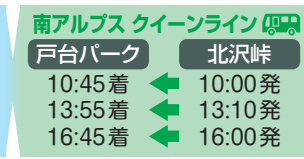

問い合わせ：ジェイアールバス関東株伊那支店
TEL.0265-73-7171

ジオライナーで山に行く

前泊で
伊那の街を
楽しむ

ジオライナーで山から帰る

南アルプス ジオタクシー

6/15(土) ▶ 10/14(祝)

毎日運行

定額・予約制 2,500円

ご利用いただくには
予約が必要です。
右のリンク先より
オンラインによる予約を
お願いします。

山岳観光のご案内：南アルプス課
TEL.0265-98-2821

ジオ
タクシーで
山に行く

※乗車をキャンセルする場合は、必ず電話でキャンセルしてください。(午前10時から午後6時まで受付) キャンセル料：3日前から1,000円
※キャンセル料は運行日4日前までは無料、運行日3日前からキャンセル料1,000円(一律料金)が発生します。
キャンセルのみ電話で受け付け
南白川タクシー TEL.0265-72-2151

ジオ
タクシーで
山から帰る

★印は土・日・祝日のみ運行
※予約は、乗車日の1か月前から前日までのオンライン予約で受け付けます。

◎印のジオライナー運行日は休止

長野県地域発
元気づくり支援金
活用事業