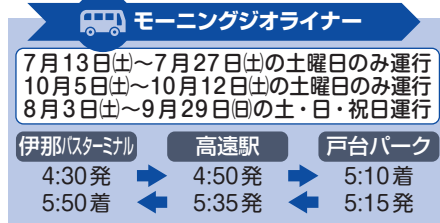

杖突峠：580円(小児290円)
守屋登山口：620円(小児310円)
高遠駅：1,420円(小児710円)
戸台パーク：1,780円(小児890円)

●戸台パーク → JR茅野駅(西口)

高遠駅：310円(小児160円)
守屋登山口：1,320円(小児660円)
杖突峠：1,360円(小児680円)
JR茅野駅：1,780円(小児890円)

●伊那 ⇄ 戸台パーク

伊那バスターミナル ⇄ 高遠駅：
530円(小児270円)
高遠駅 ⇄ 戸台パーク：
310円(小児160円)

問い合わせ：ジェイアールバス関東株伊那支店
TEL.0265-73-7171

ジオライナーで山に行く

前泊で
伊那の街を
楽しむ

ジオライナーで山から帰る

南アルプス ジオタクシー

6/15(土) ▶ 10/14(祝)

毎日運行

定額・予約制 2,500円

ご利用いただくには
予約が必要です。
右のリンク先より
オンラインによる予約を
お願いします。

山岳観光のご案内：南アルプス課
TEL.0265-98-2821

ジオ
タクシーで
山に行く

※乗車をキャンセルする場合は、必ず電話でキャンセルしてください。(午前10時から午後6時まで受付) キャンセル料：3日前から1,000円
※キャンセル料は運行日4日前までは無料、運行日3日前からキャンセル料1,000円(一律料金)が発生します。
キャンセルのみ電話で受け付け
南白川タクシー TEL.0265-72-2151