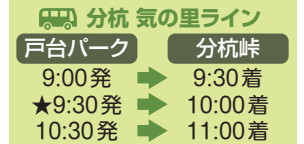

問い合わせ：ジェイアールバス関東株伊那支店
TEL.0265-73-7171

ジオライナーで山に行く

前泊で
伊那の街を
楽しむ

ジオライナーで山から帰る

南アルプス ジオタクシー

6/15(土) ▶ 10/14(祝)

毎日運行

定額・予約制 2,500円

ご利用いただくには
予約が必要です。
右のリンク先より
オンラインによる予約を
お願いします。

山岳観光のご案内：南アルプス課
TEL.0265-98-2821

ジオ
タクシーで
山に行く

※乗車をキャンセルする場合は、必ず電話でキャンセルしてください。(午前10時から午後6時まで受付) キャンセル料：3日前から1,000円
※キャンセル料は運行日4日前までは無料、運行日3日前からキャンセル料1,000円(一律料金)が発生します。
キャンセルのみ電話で受け付け
南白川タクシー TEL.0265-72-2151