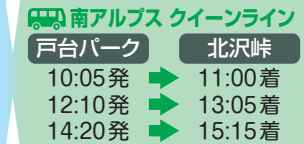

問い合わせ：ジェイアールバス関東株伊那支店
TEL.0265-73-7171

ジオライナーで山に行く

前泊で
伊那の街を
楽しむ

ジオライナーで山から帰る

南アルプス ジオタクシー

6/15(土) ▶ 10/14(祝)

毎日運行

定額・予約制 2,500円

ご利用いただくには
予約が必要です。
右のリンク先より
オンラインによる予約を
お願いします。

山岳観光のご案内：南アルプス課
TEL.0265-98-2821

ジオ
タクシーで
山に行く

※乗車をキャンセルする場合は、必ず電話でキャンセルしてください。(午前10時から午後6時まで受付) キャンセル料：3日前から1,000円
※キャンセル料は運行日4日前までは無料、運行日3日前からキャンセル料1,000円(一律料金)が発生します。
キャンセルのみ電話で受け付け
南白川タクシー TEL.0265-72-2151