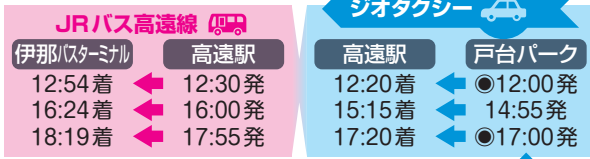

問い合わせ：ジェイアールバス関東株伊那支店
TEL.0265-73-7171

ジオライナーで山に行く

前泊で
伊那の街を
楽しむ

ジオライナーで山から帰る

南アルプス ジオタクシー

6/15(土) ▶ 10/14(祝)

毎日運行

定額・予約制 2,500円

ご利用いただくには
予約が必要です。
右のリンク先より
オンラインによる予約を
お願いします。

山岳観光のご案内：南アルプス課
TEL.0265-98-2821

ジオ
タクシーで
山に行く

※乗車をキャンセルする場合は、必ず電話でキャンセルしてください。(午前10時から午後6時まで受付) キャンセル料：3日前から1,000円
※キャンセル料は運行日4日前までは無料、運行日3日前からキャンセル料1,000円(一律料金)が発生します。
キャンセルのみ電話で受け付け
南白川タクシー TEL.0265-72-2151

ジオ
タクシーで
山から帰る

★印は土・日・祝日のみ運行
※予約は、乗車日の1か月前から前日までのオンライン予約で受け付けます。

◎印のジオライナー運行日は休止

長野県地域発
元気づくり支援金
活用事業