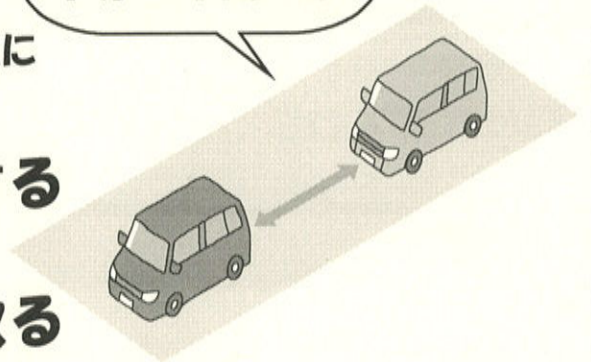

本陣の門

伊那警察署 藤沢駐在所広報紙

夏の行楽期の交通事故防止

夏の行楽期は、多くの車で混雑します。
楽しいひとときが悲しい一瞬にならないよう次のことに
気をつけましょう。

ゆとりのある運転を

暑さで集中力が散漫になりがちな時期です。
また、渋滞による焦りやイライラが交通事故に
つながります。

- ① 時間に余裕を持って出発する
- ② 車間距離を空ける
- ③ 疲れを感じる前に休憩を取る

泥棒にご注意！！！！

伊那警察署管内で、空き家を狙った泥棒が連続発生して
います。
藤沢には空き家がたくさんあるので、次は藤沢が狙われ
るかもしれません。
暑い日が続いていますが、外出時や就寝時はもちろん、
在宅中も戸締まりをするようにしましょう。
また、不審者や不審車両を見かけた方は、藤沢駐在所や
伊那警察署に情報提供をお願いします。