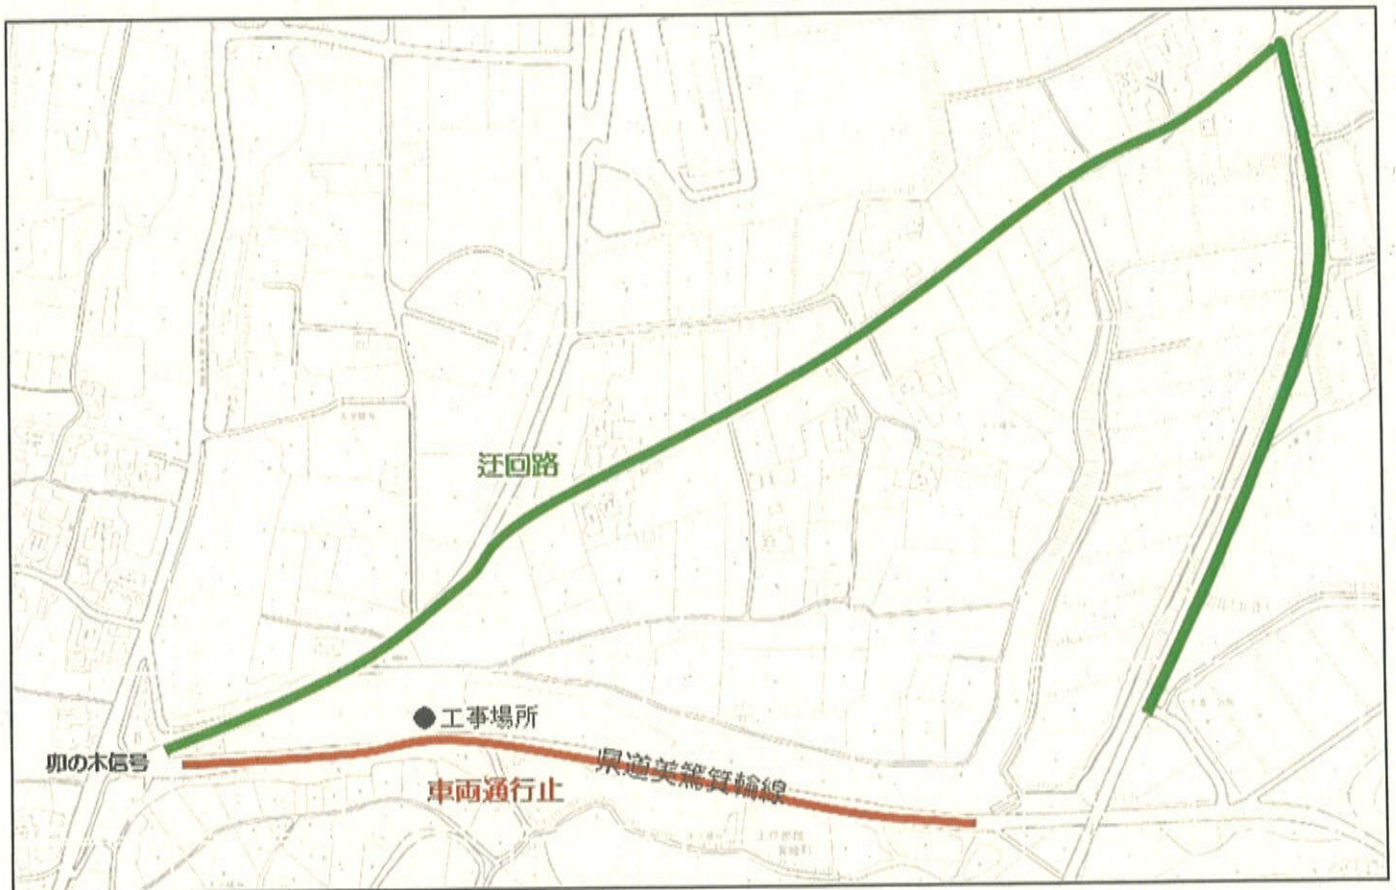

時間通行止めのお知らせ

このたび県道美簾箕輪線において、配電線工事に伴い下記のとおり
全面通行止めを実施しますのでご協力をお願いいたします。

- 1 場 所 箕輪町福与 307-1 付近
- 2 規制内容 時間通行止め
- 3 規制期間 令和8年6月23日（火）～令和8年6月25日（水）
9：00～17：00

お問合せ

中部電力パワーグリッド株式会社伊那営業所 TEL (0265) 78-7062