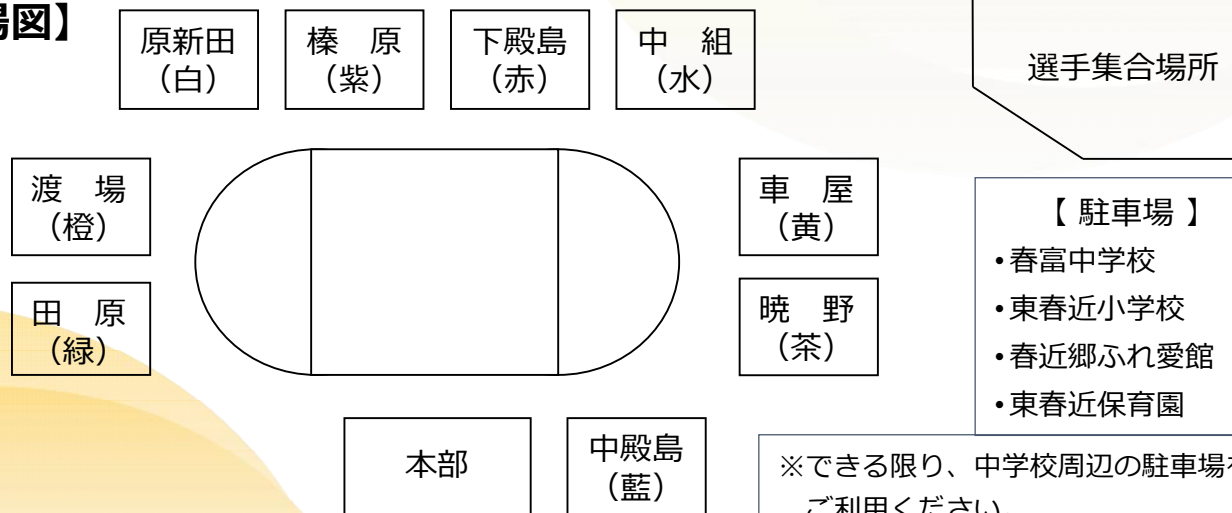

## 【プログラム】

◎印は当日自由参加可能種目です。

期日：6月14日（日）※雨天中止

時間：8時15分から11時15分頃まで

場所：春富中学校グラウンド

1	開会式	8:15	
2	ストレッチ・ラジオ体操		全員
3	ボールリレー	8:40	各分館5名
4	マレットカーリング	8:55	各分館5名
◎	5 スーパー玉入れ	9:10	全員
6	ミニマラソン（要事前申込）	9:30	子どもの部、一般の部
◎	7 タカラ☆島	9:30	未就学児とその保護者
◎	8 大玉送り	10:05	全員
9	みんなでジャンプ	10:20	各分館7名
10	お茶碗片手に	10:30	各分館（区長・分館長参加）
11	閉会式	11:00	

## 【会場図】

キッチンカー

出入口

※できる限り、中学校周辺の駐車場をご利用ください。

※学童クラブ東側駐車場は、利用できません。

今年も梅雨入りが気にかかる時期となりました。毎年6月は伊那図書館をはじめ、各公民館図書室で蔵書点検が行われます。蔵書点検とは、1冊ずつバーコードを読み込み、蔵書の所在を明確にする作業です。伊那図書館、高遠町図書館は蔵書点検の間、休館となります。公民館図書室は、開館日とずらして行うため、通常通り開館しています。