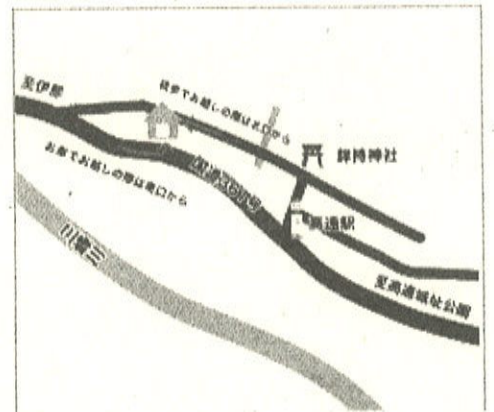

回覧

たまきや無料開放日

6

2026
June

MON	TUE	WED	THU	FRI	SAT	SUN
1	2 ●	3	4	5 ●	6	7
8	9 ●	10	11	12	13	14
15	16 ●	17	18	19 ●	20	21
22	23 ●	24	25	26	27	28
29	30					

● OPEN 10:00-16:00

どなたでも自由にお立ち寄りいただけます
飲食・持ち込みOK
ふらっと休憩やおしゃべりにもどうぞ

環屋が貸館利用

できるようになりました
ご利用についてはQRコードから
ご覧ください(伊那市ホームページ)

お問い合わせ：080-2398-8406(さかの)94-2556(高遠商工観光課)