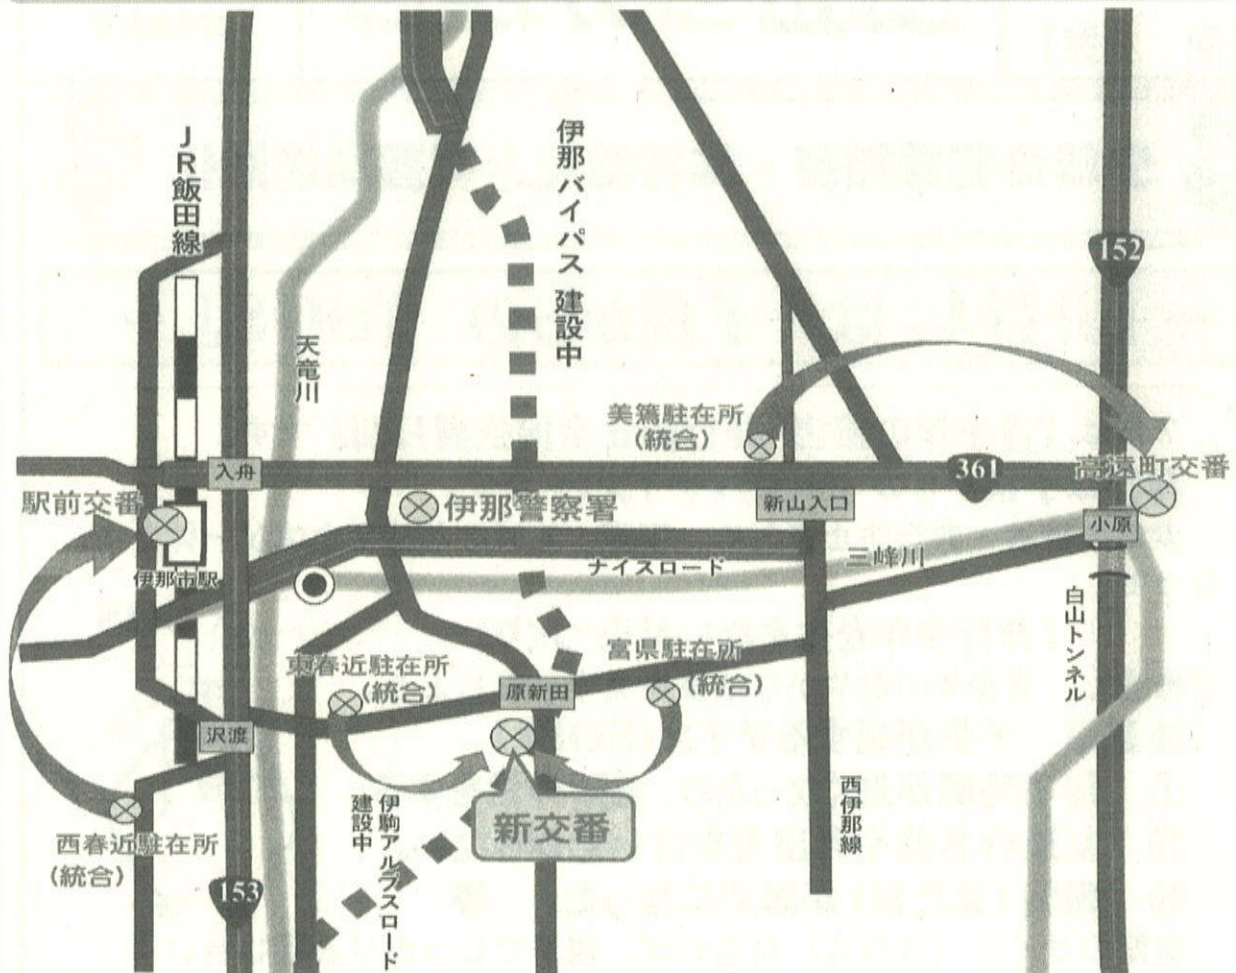

## ○ 竜東地域に24時間体制の新交番を・・・

美篤、富県、東春近、西春近の4駐在所は、長年にわたり地元皆様に大事にされて運営してきましたが、県下屈指の老朽化した施設となり、早急な対応が必要になっています。しかし4駐在所が建設された約50年前と違い、事件事故や各種災害は、昼夜を分かたず頻発しているという治安情勢の変化や、伊駒アルプスロードの建設計画が進んでいる中、市街地化する竜東地区の治安を守るためには、上記駐在所を新交番と既存の交番に再編成し、複数の警察官が常駐する24時間体制の交番に統合する計画です。