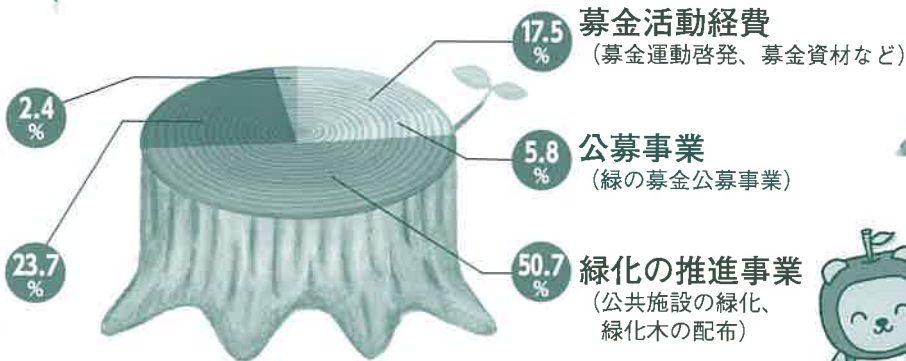

## 緑の募金の使途 見込み

各地区での身近な緑化活動や、  
森林ボランティア団体等を対象とする公募事業、  
みどりの少年団の育成などに活用しています。

指導者スキルアップ研修会

みどりの少年団交流集会

「緑の募金」  
キャラクター  
どんぐり君

(公社)国土緑化推進機構の  
中央事業  
(海外植林、公募事業など)

人づくり事業  
(みどりの少年団の育成、  
指導者の養成など)