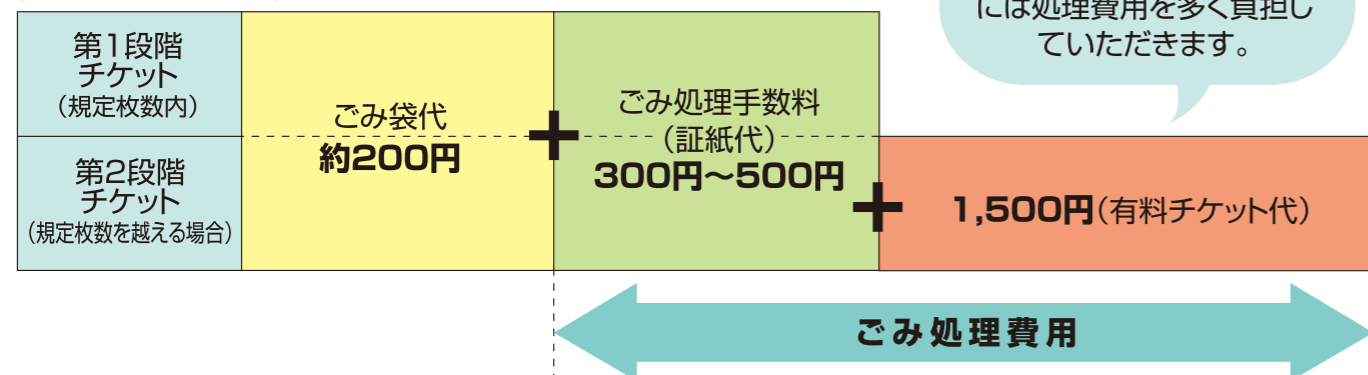

# ごみ処理費用の有料化

上伊那8市町村では、ごみ処理費用有料化(一部負担)を平成15年4月より実施しています。

目的	●ごみ減量化の推進 ●ごみ資源化の推進 ●処理費用負担の公平性の確保
しくみ	<b>ごみ処理費用の負担</b> 処理費用を公平に負担していただき、又、ごみの減量化・資源化を推進するために、世帯人員数に応じた指定ごみ袋購入チケットを配布します。 処理費用は2段階従量制になっています。

## 指定ごみ袋購入チケット

「燃やせるごみ」と「燃やせないごみ」の指定ごみ袋を購入するためには、「指定ごみ袋購入チケット」のほか、「ごみ袋代」及び「ごみ処理手数料」が必要になります。  
 チケット1枚で「燃やせるごみ」か「燃やせないごみ」の指定ごみ袋1セット(10枚・「燃やせるごみ」袋の小は2セットまで)購入することができます。

	第1段階チケット	第2段階チケット(有料)																
チケットの種類	 ☆配布されたもの ☆有効期限があります。	 ☆1枚1,500円 ☆有効期限はありません。																
対象者	伊那市に住民票がある方 ※毎年3月に世帯人数に応じた枚数を郵送します。 配布枚数(H19.4.1から) <table border="1" style="margin-left: 20px;"> <thead> <tr> <th>世帯人数</th> <th>1人</th> <th>2人</th> <th>3人</th> <th>4人</th> <th>5人</th> <th>6人</th> <th>7人以上</th> </tr> </thead> <tbody> <tr> <td>枚数</td> <td>6</td> <td>7</td> <td>9</td> <td>10</td> <td>11</td> <td>12</td> <td>13</td> </tr> </tbody> </table> ※8人以上の世帯は、1人増えるごとに1枚追加支給できますので申請してください。 ※「3歳未満の乳幼児」「高齢者、重度心身障害者等」のいる家庭で、紙おむつを多く使用する場合は追加支給の申請ができます。紙おむつを購入したときのレシートをお持ちください。 ※年度途中での増減や転入の場合はこの限りではありません。	世帯人数	1人	2人	3人	4人	5人	6人	7人以上	枚数	6	7	9	10	11	12	13	① 配布枚数を超過してごみ袋が必要な方 ② 住民登録されていない方 ※条件によっては第1段階チケットをお渡しする事ができます。生活環境課までお問い合わせください。 ③ 「事業系ごみステーション使用許可」を受けている事業者
世帯人数	1人	2人	3人	4人	5人	6人	7人以上											
枚数	6	7	9	10	11	12	13											

〈1セット10枚の費用〉