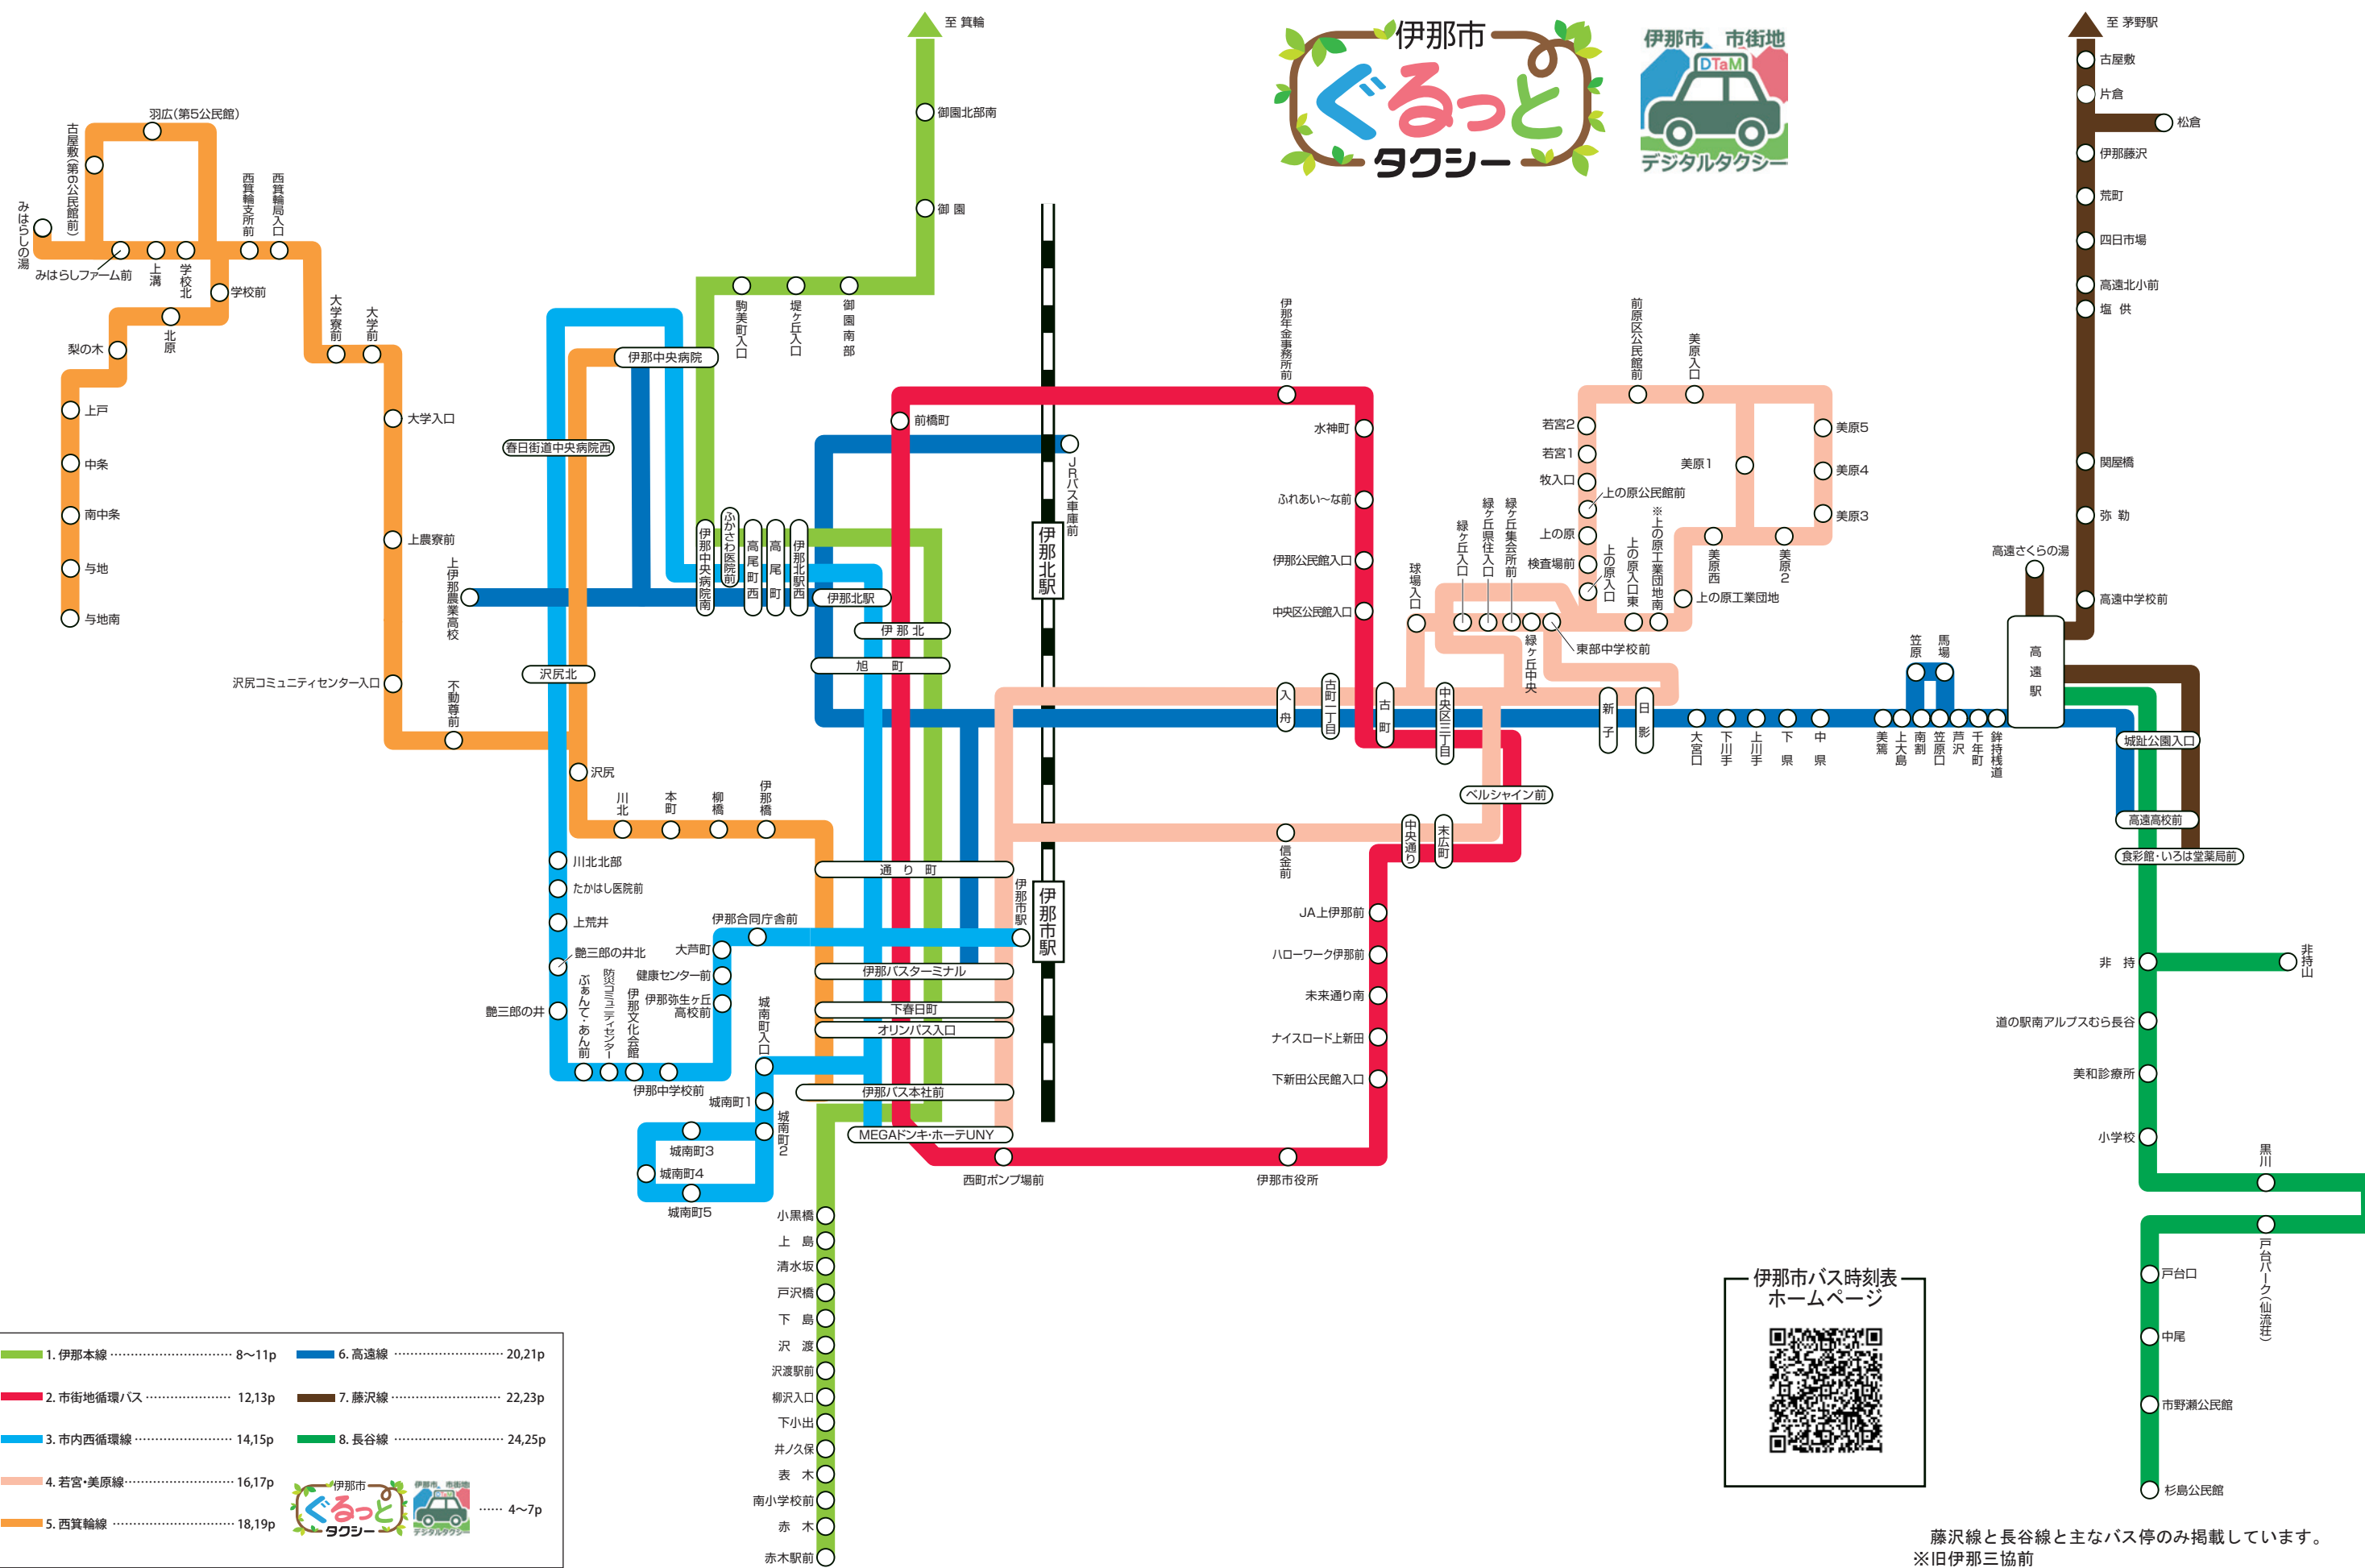

# 伊那市公共交通路線図

令和8年5月1日現在

1. 伊那本線	8~11p	6. 高遠線	20,21p
2. 市街地循環バス	12,13p	7. 藤沢線	22,23p
3. 市内西循環線	14,15p	8. 長谷線	24,25p
4. 若宮・美原線	16,17p		
5. 西箕輪線	18,19p		

伊那市バス時刻表  
ホームページ

藤沢線と長谷線と主なバス停のみ掲載しています。  
※旧伊那三協前