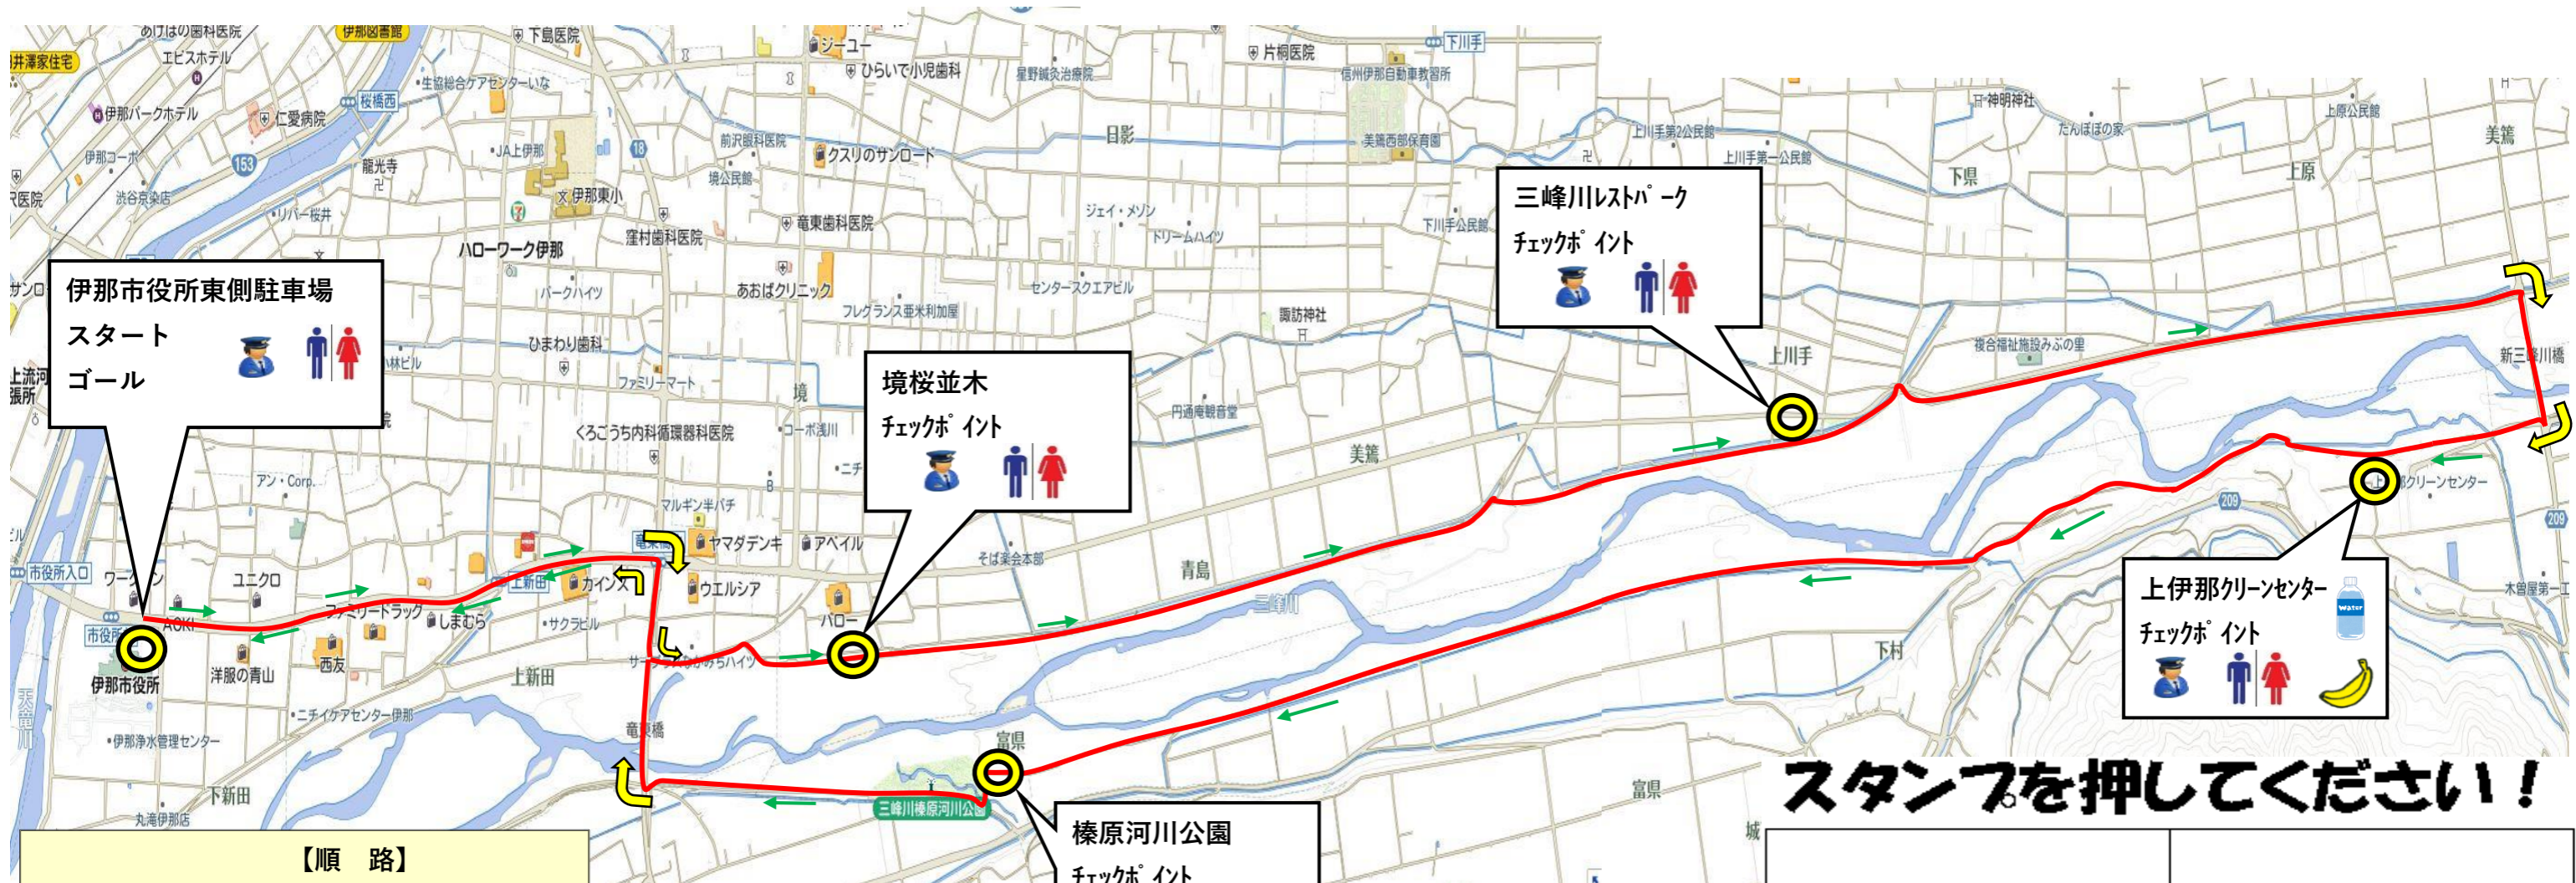

イーナちゃんウォーキングカーニバル2023 健康ウォークの部(約13Km)

伊那市役所東側駐車場
スタート
ゴール

境桜並木
チェックポイント

三峰川レストパーク
チェックポイント

上伊那クリーンセンター
チェックポイント

榛原河川公園
チェックポイント

スタンプを押してください!

- 【順路】**
- ①伊那市役所東側駐車場 (スタート)
 - ②境桜並木 2キロ地点 (チェックポイント1)
 - ③三峰川レストパーク 4.5キロ地点 (チェックポイント2)
 - ④上伊那クリーンセンター 6.8キロ地点 (チェックポイント3) (バナナポイント・給水)
 - ⑤榛原河川公園 10.5キロ地点 (チェックポイント4)
 - ⑥伊那市役所東側駐車場 13キロ地点

緊急時の連絡先
困ったときはこちらへ!
本部：090-6790-4701
パトロール：090-6790-4705
※またはお近くのスタッフ まで

チェックポイント①	チェックポイント②
チェックポイント③	チェックポイント④