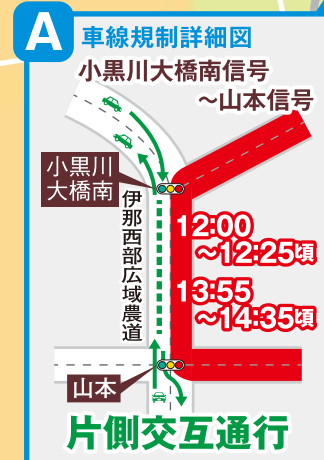

2023 **3.19** 日
9:00~15:00頃

激走! 春の高校伊那駅伝2023 大会開催に伴う

「交通規制」のお知らせとご協力をお願い

交通規制への、ご理解とご協力をお願いいたします。

大会当日は、長時間・広範囲にわたり大規模な交通規制を行いますので、沿線以外の通行可能な道路でも混雑・渋滞が予想されます。ご不便をおかけしますが、春の高校伊那駅伝の開催に、皆様の温かいご理解とご協力をお願いいたします。

- ●レース中は車輦、自転車、歩行者の横断も制限されます。
- ●コース周辺の道路で車輦の通行が制限されることがあります。
- ●コース手前の交差点で迂回をお願いしています。
  交差点からコースの間に用事がある場合は、スタッフにその旨を伝えてください。

女子競技中 交通規制予定時間 9:45~11:30頃

男子競技中 交通規制予定時間 11:55~14:40頃

1. **凡例**
2. ●●● 全面通行止
   - ●●● 片側車線通行止
   - 主要迂回路
3. 全面通行止 9:45~10:15頃
   ● 全面通行止 10:55~11:30頃
4. 通行止ルートの●間の交通規制内容と時間
5. ※交通規制に伴う迂回等については、警察官・係員・看板等の指示に従いご通行ください。
   ※バス路線の変更等のご案内は、裏面のコース案内図をご覧ください。