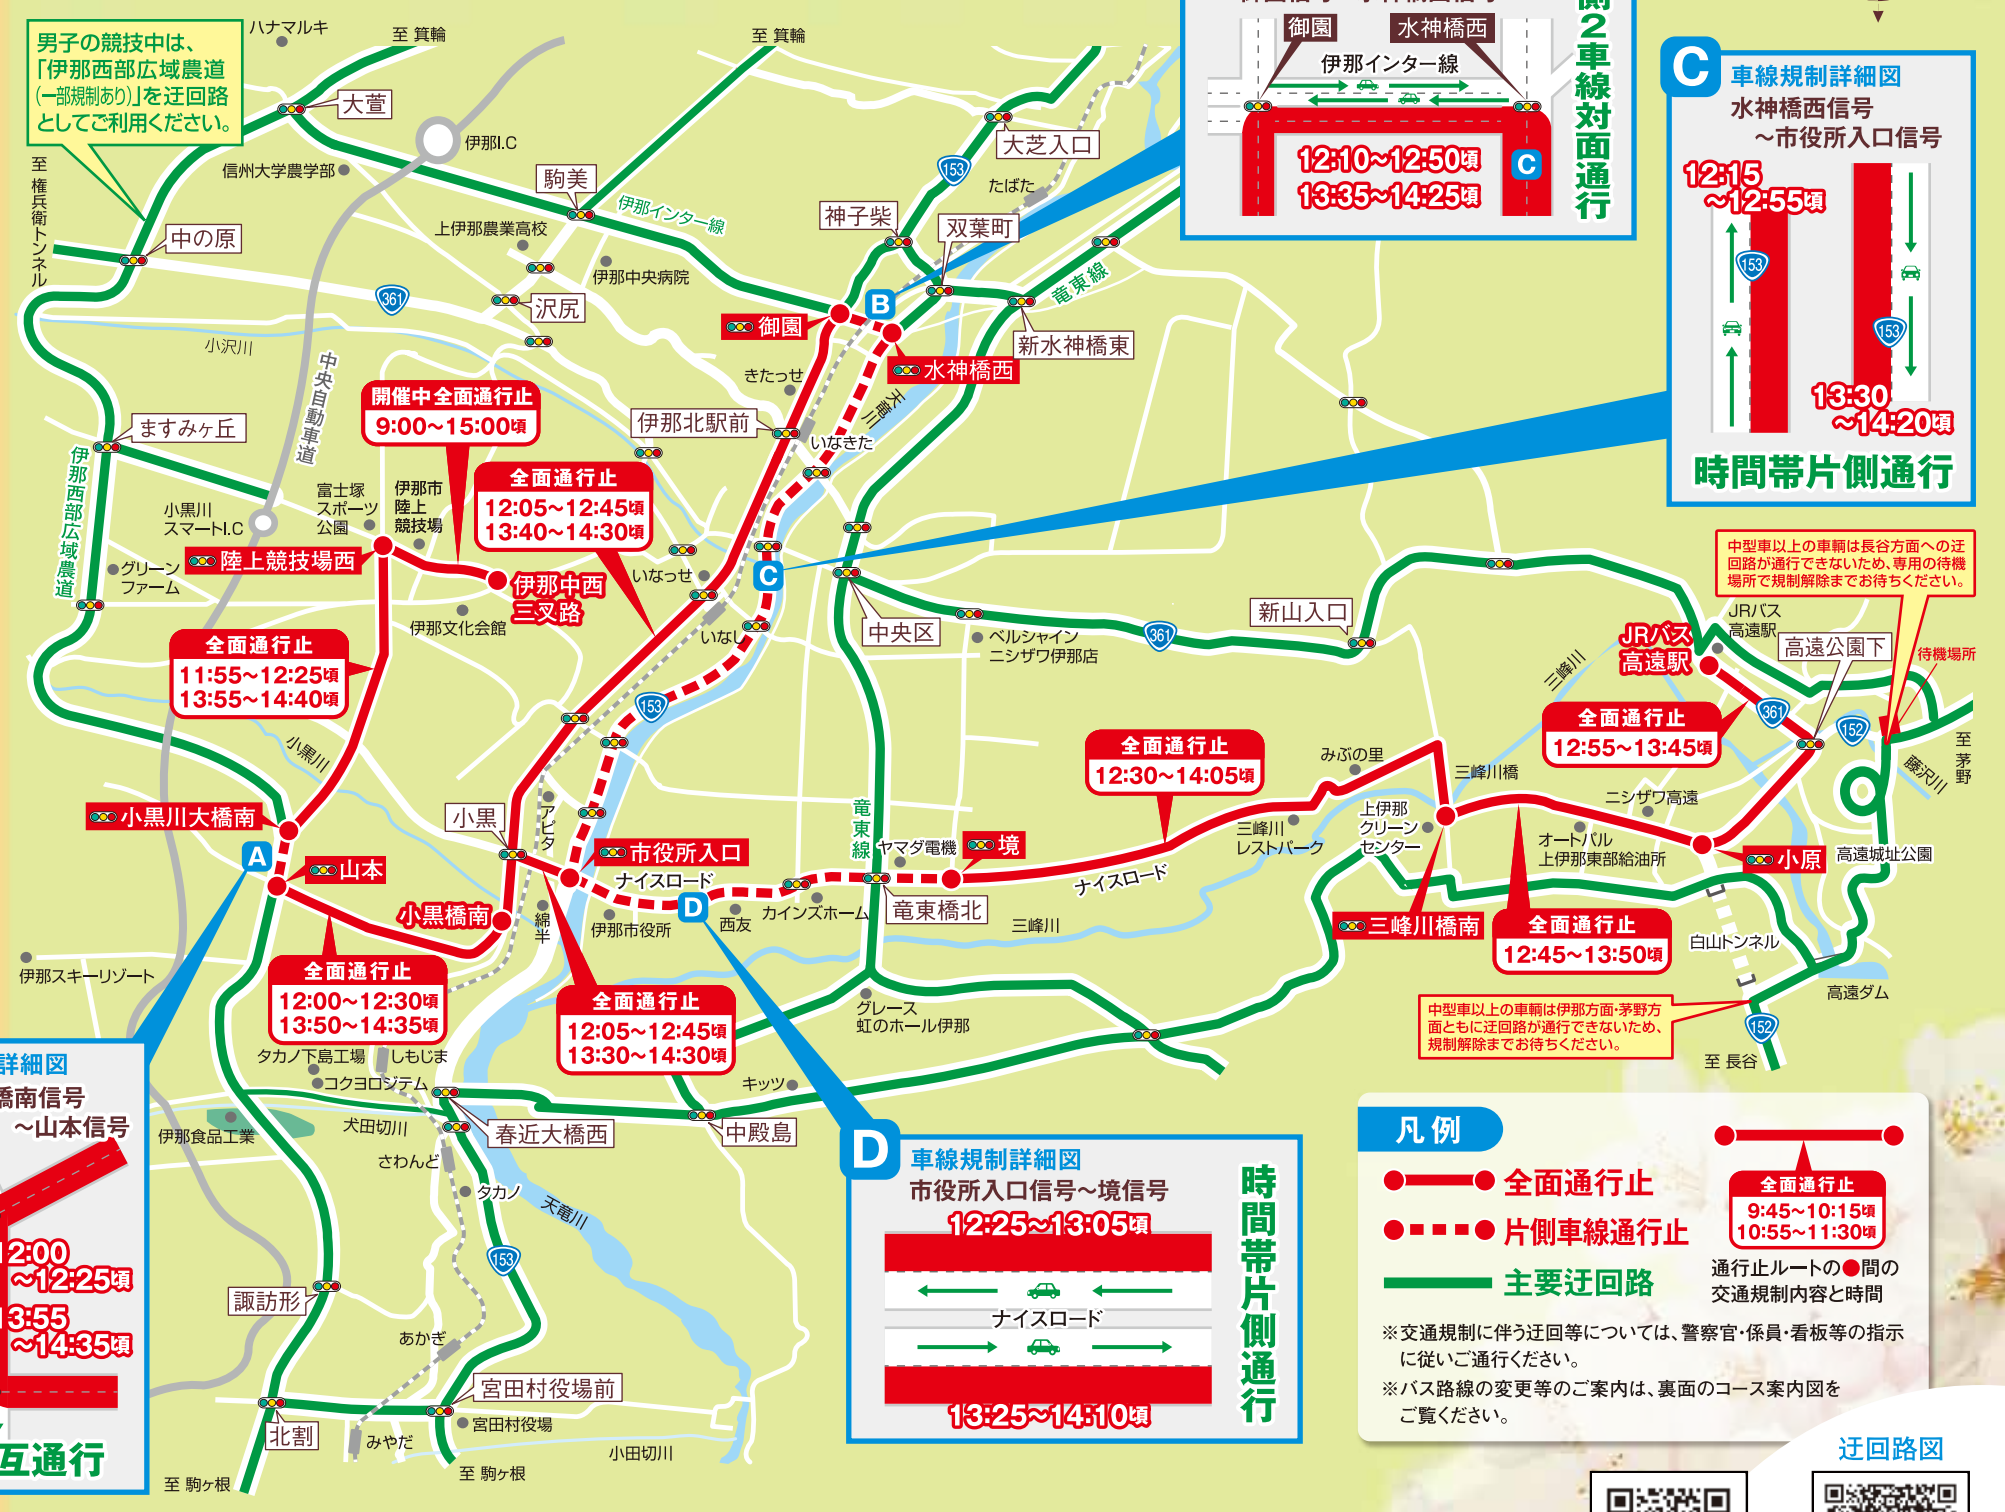

## 男子第46回 女子第39回 春の高校伊那駅伝2023 大会開催について

- 1 大会名 男子第46回 女子第39回 春の高校伊那駅伝2023  
(長野県高校新人駅伝競走大会)
- 2 開催日時 令和5年3月19日(日) 女子10:00 スタート  
男子12:10 スタート
- 3 コース 伊那市陸上競技場発着  
男子: 高遠町商店街折返し 42.195km  
女子: 伊那北、西春近柳沢折返し 21.0975km
- 4 出場校 男子130チーム、女子69チーム 合計199チーム (別紙一覧参照)  
〔 前回大会 エントリー数 男122チーム、女子62チーム 合計184チーム  
出場数 男83チーム、女子37チーム 合計120チーム 〕
- 5 招待校 (五十音順)  
男子12校: 今治北 (愛媛)、学校法人石川 (福島)、九州学院 (熊本)、倉敷 (岡山)、國學院久我山 (東京)、埼玉栄 (埼玉)、仙台育英 (宮城)、東京農業大学第二 (群馬)、豊川 (愛知)、西脇工業 (兵庫)、遊学館 (石川)、洛南 (京都)、  
女子7校: 旭川龍谷 (北海道)、大阪薫英女学院 (大阪)、学校法人石川 (福島)、鯖江 (福井)、仙台育英 (宮城)、豊川 (愛知)、立命館宇治 (京都)
- 6 主な新型コロナウイルス感染症対策
  - (1) 医師・保健師を含む感染症対策室を設置し、感染状況を注視しながら、対策を検討し運営を行っている。
  - (2) 選手や監督、スタッフ等すべての者が大会1週間前から検温などの健康観察を行い、チェックシート等で確認する。
  - (3) 選手は滞在期間中、練習以外の不要な外出を控える
  - (4) 感染拡大防止のため、沿道での応援・観戦の際にはマスクを着用し、発声は行わないこととする。

## 「交通規制」のお知らせとご協力をお願い

交通規制への、ご理解とご協力をお願いいたします。

大会当日は、長時間・広範囲にわたり大規模な交通規制を行いますので、沿線以外の通行可能な道路でも混雑・渋滞が予想されます。ご不便をおかけしますが、春の高校伊那駅伝の開催に、皆様の温かいご理解とご協力をお願いいたします。

- レース中は車輦、自転車、歩行者の横断も制限されます。
- コース周辺の道路で車輦の通行が制限されることがあります。
- コース手前の交差点で迂回をお願いしています。  
交差点からコースの間に用事がある場合は、スタッフにその旨を伝えてください。

### 女子競技中 交通規制予定時間 9:45~11:30頃

### 男子競技中 交通規制予定時間 11:55~14:40頃

- 凡例**
- 全面通行止
  - 片側車線通行止
  - 主要迂回路
- 全面通行止 9:45~10:15頃  
● 全面通行止 10:55~11:30頃
- 通行止ルートの●間の交通規制内容と時間
- ※交通規制に伴う迂回等については、警察官・係員・看板等の指示に従いご通行ください。  
※バス路線の変更等のご案内は、裏面のコース案内図をご覧ください。