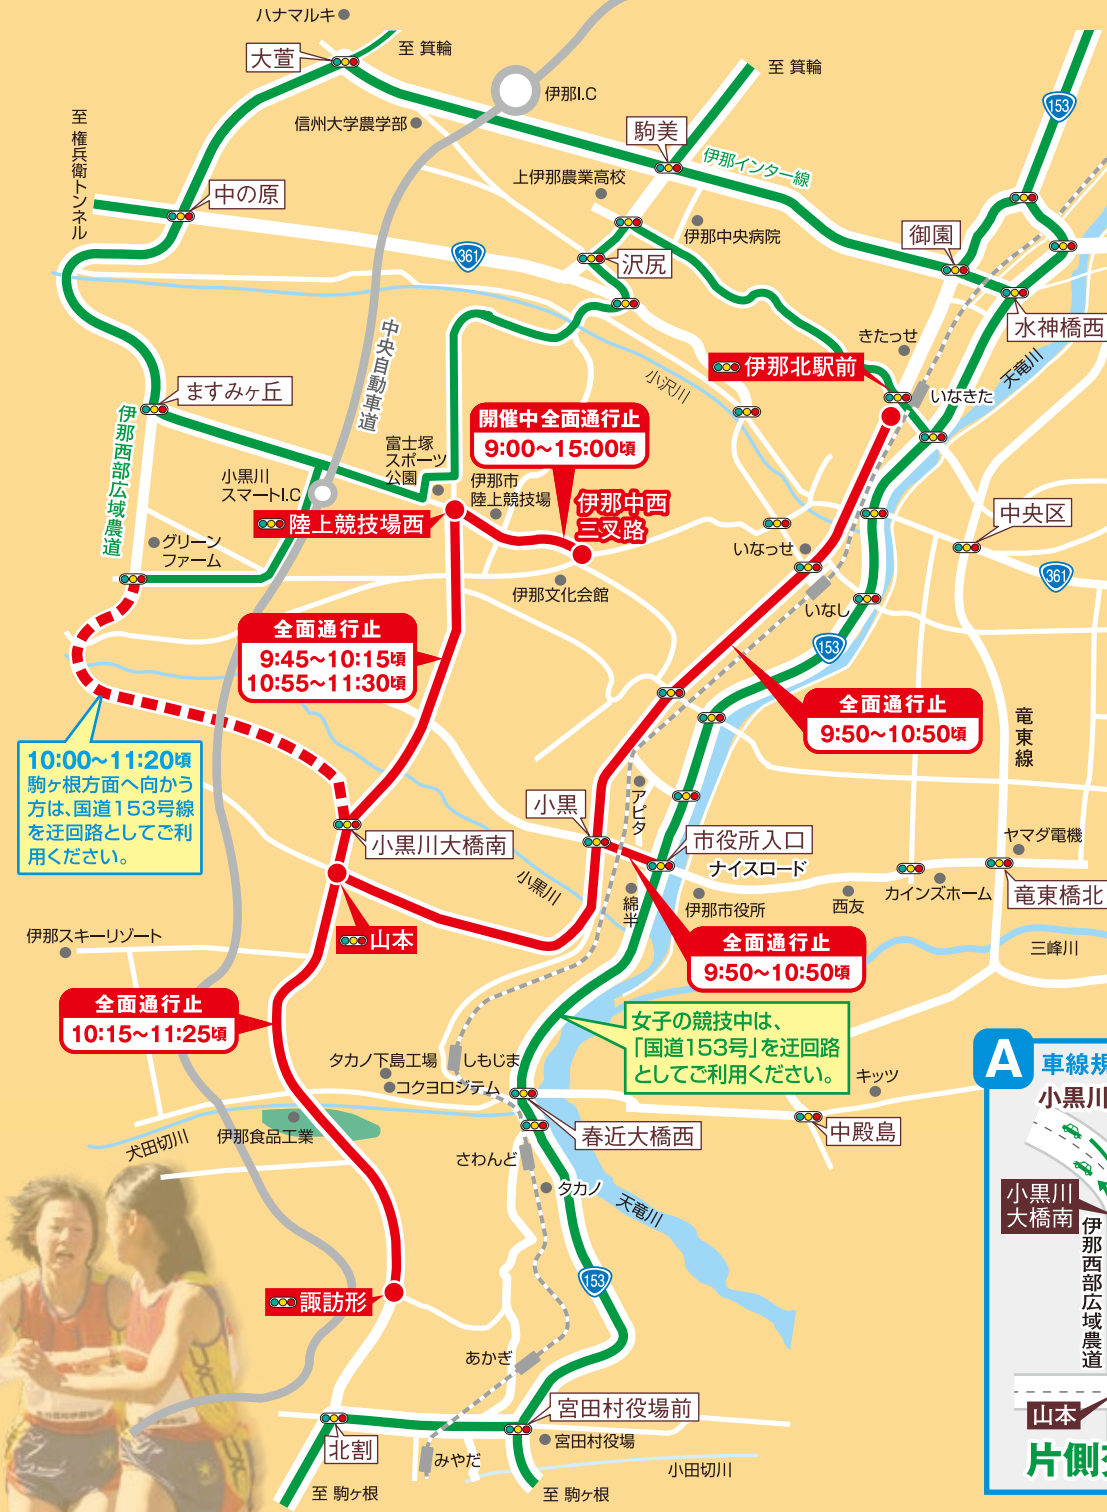

## 男子第46回 女子第39回 春の高校伊那駅伝2023 大会開催について

- 1 大会名 男子第46回 女子第39回 春の高校伊那駅伝2023  
(長野県高校新人駅伝競走大会)
- 2 開催日時 令和5年3月19日(日) 女子10:00 スタート  
男子12:10 スタート
- 3 コース 伊那市陸上競技場発着  
男子: 高遠町商店街折返し 42.195km  
女子: 伊那北、西春近柳沢折返し 21.0975km
- 4 出場校 男子130チーム、女子69チーム 合計199チーム (別紙一覧参照)  
〔 前回大会 エントリー数 男122チーム、女子62チーム 合計184チーム  
出場数 男83チーム、女子37チーム 合計120チーム 〕
- 5 招待校 (五十音順)  
男子12校: 今治北 (愛媛)、学校法人石川 (福島)、九州学院 (熊本)、倉敷 (岡山)、國學院久我山 (東京)、埼玉栄 (埼玉)、仙台育英 (宮城)、東京農業大学第二 (群馬)、豊川 (愛知)、西脇工業 (兵庫)、遊学館 (石川)、洛南 (京都)、  
女子7校: 旭川龍谷 (北海道)、大阪薫英女学院 (大阪)、学校法人石川 (福島)、鯖江 (福井)、仙台育英 (宮城)、豊川 (愛知)、立命館宇治 (京都)
- 6 主な新型コロナウイルス感染症対策
  - (1) 医師・保健師を含む感染症対策室を設置し、感染状況を注視しながら、対策を検討し運営を行っている。
  - (2) 選手や監督、スタッフ等すべての者が大会1週間前から検温などの健康観察を行い、チェックシート等で確認する。
  - (3) 選手は滞在期間中、練習以外の不要な外出を控える
  - (4) 感染拡大防止のため、沿道での応援・観戦の際にはマスクを着用し、発声は行わないこととする。

## 「交通規制」のお知らせとご協力をお願い

交通規制への、ご理解とご協力をお願いいたします。

大会当日は、長時間・広範囲にわたり大規模な交通規制を行いますので、沿線以外の通行可能な道路でも混雑・渋滞が予想されます。ご不便をおかけしますが、春の高校伊那駅伝の開催に、皆様の温かいご理解とご協力をお願いいたします。

- レース中は車輦、自転車、歩行者の横断も制限されます。
- コース周辺の道路で車輦の通行が制限されることがあります。
- コース手前の交差点で迂回をお願いしています。  
交差点からコースの間に用事がある場合は、スタッフにその旨を伝えてください。

### 女子競技中 交通規制予定時間 9:45~11:30頃

### 男子競技中 交通規制予定時間 11:55~14:40頃

- 凡例**
- 全面通行止
  - 片側車線通行止
  - 主要迂回路
- 全面通行止 9:45~10:15頃  
● 全面通行止 10:55~11:30頃
- 通行止ルートの●間の交通規制内容と時間
- ※交通規制に伴う迂回等については、警察官・係員・看板等の指示に従いご通行ください。  
※バス路線の変更等のご案内は、裏面のコース案内図をご覧ください。