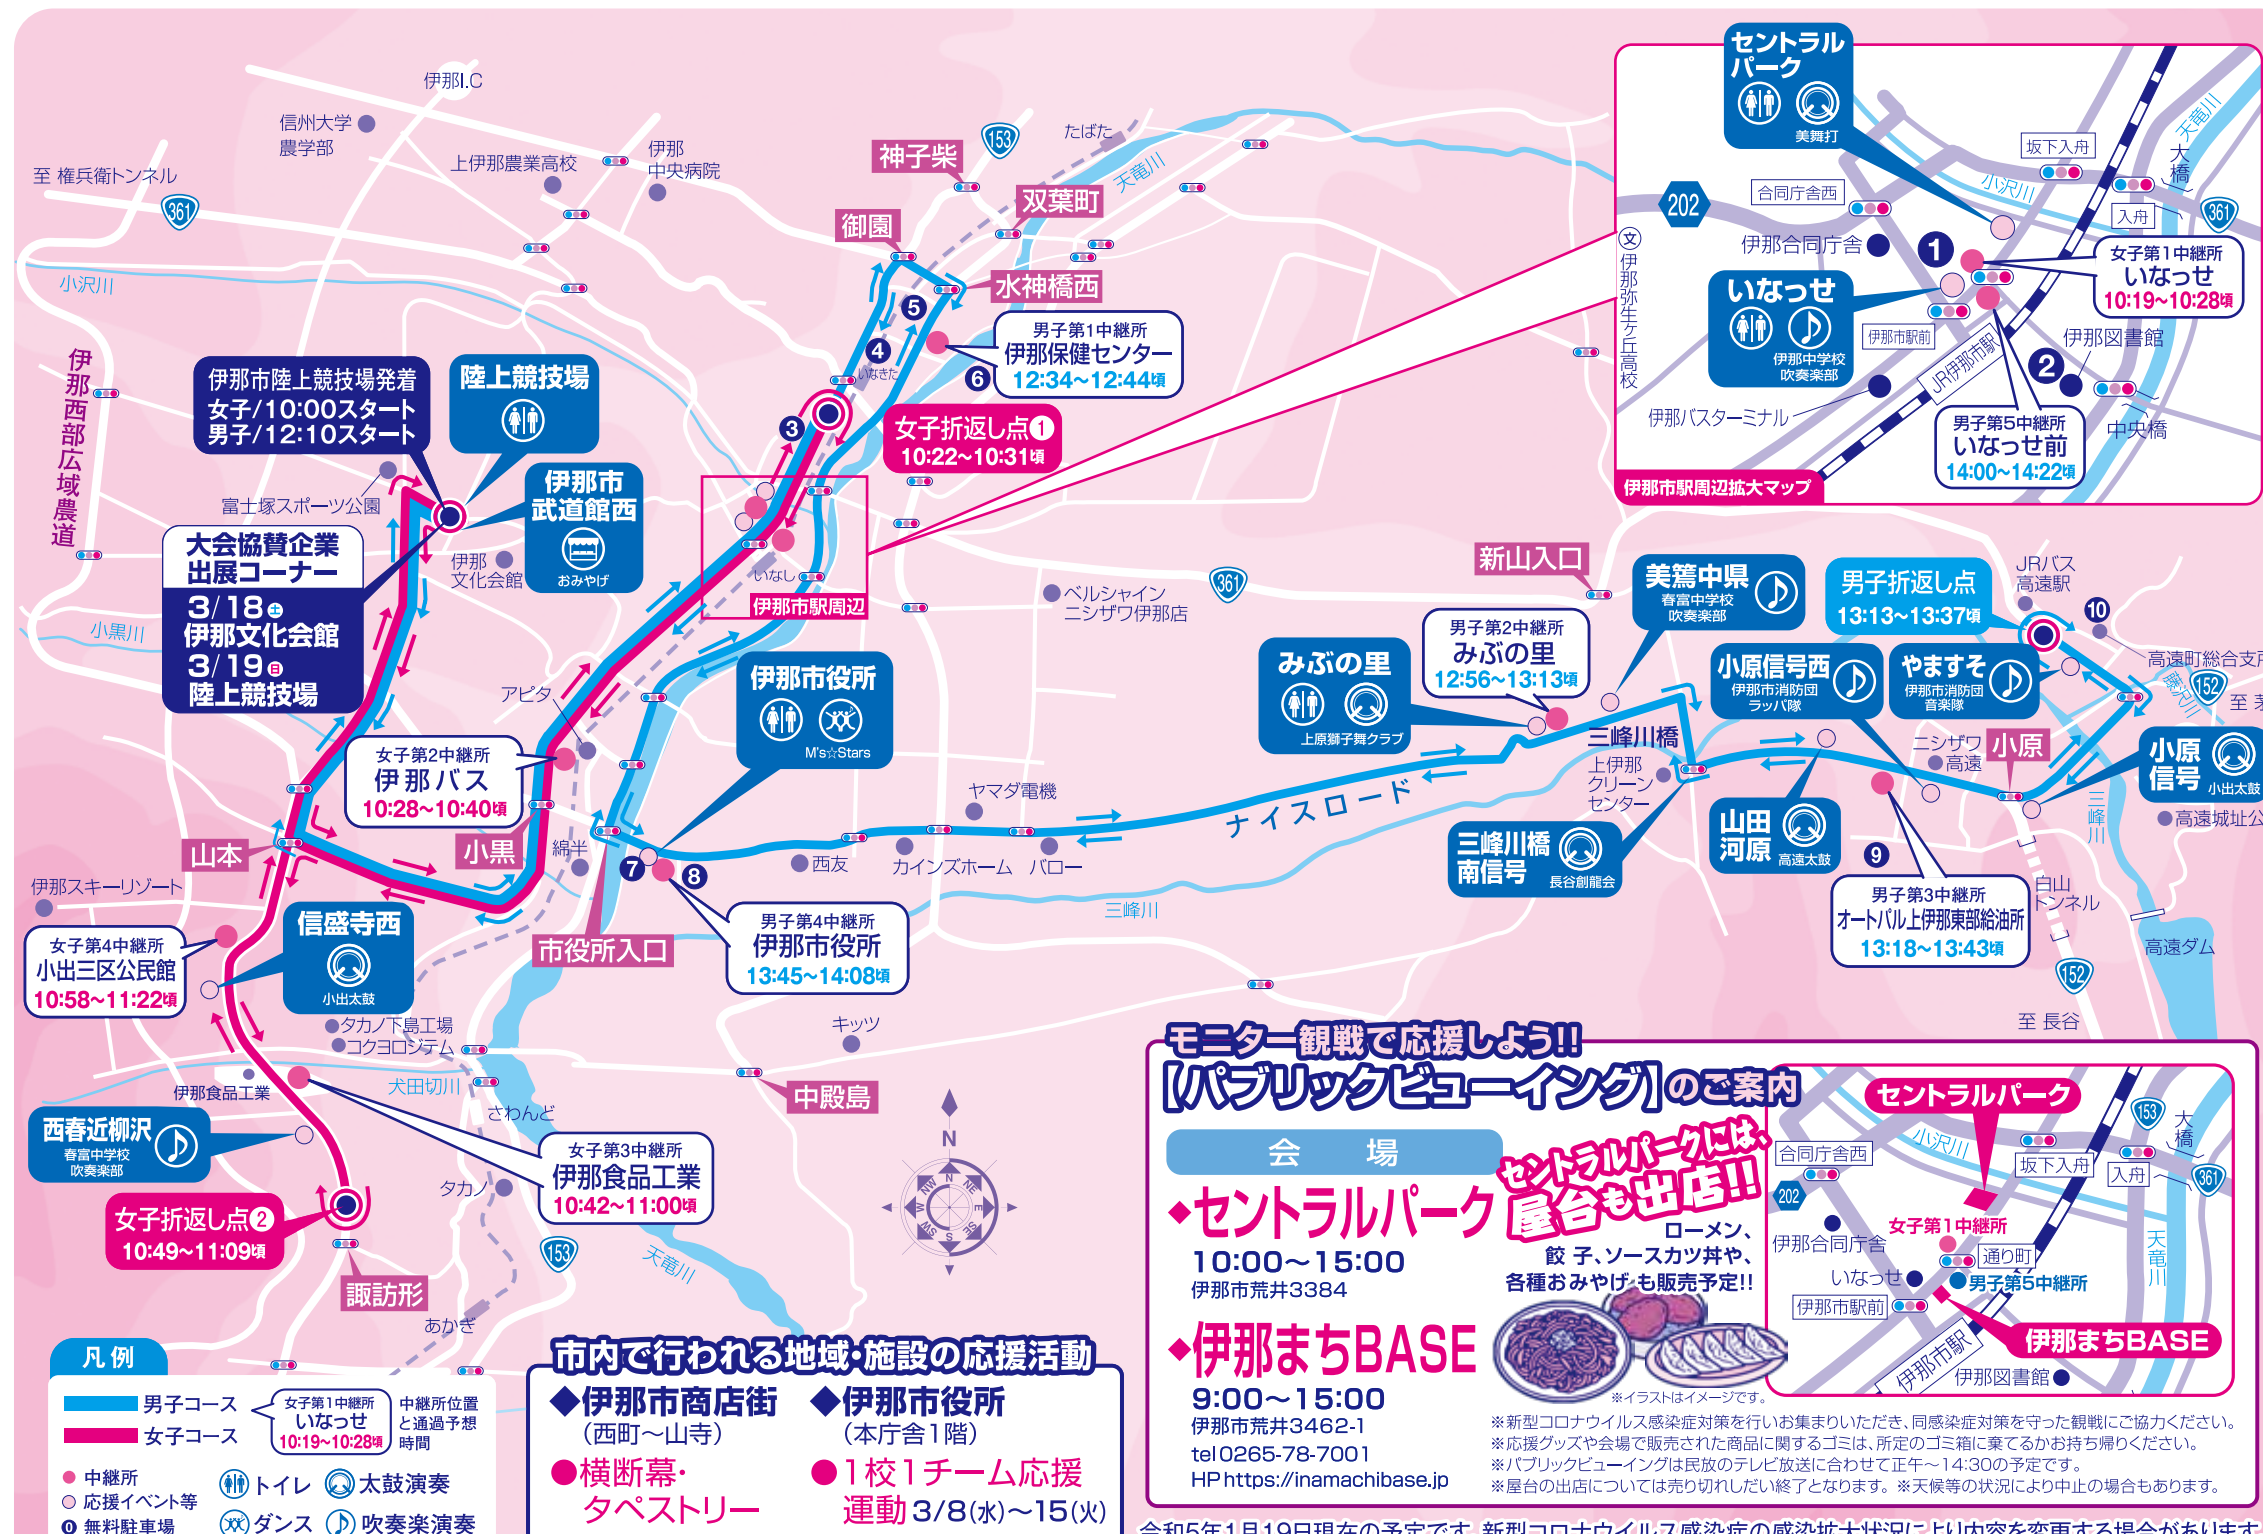

## 男子第46回 女子第39回 春の高校伊那駅伝2023 大会開催について

- 1 大会名 男子第46回 女子第39回 春の高校伊那駅伝2023  
(長野県高校新人駅伝競走大会)
- 2 開催日時 令和5年3月19日(日) 女子10:00 スタート  
男子12:10 スタート
- 3 コース 伊那市陸上競技場発着  
男子: 高遠町商店街折返し 42.195km  
女子: 伊那北、西春近柳沢折返し 21.0975km
- 4 出場校 男子130チーム、女子69チーム 合計199チーム (別紙一覧参照)  
〔 前回大会 エントリー数 男122チーム、女子62チーム 合計184チーム  
出場数 男83チーム、女子37チーム 合計120チーム 〕
- 5 招待校 (五十音順)  
男子12校: 今治北 (愛媛)、学校法人石川 (福島)、九州学院 (熊本)、倉敷 (岡山)、國學院久我山 (東京)、埼玉栄 (埼玉)、仙台育英 (宮城)、東京農業大学第二 (群馬)、豊川 (愛知)、西脇工業 (兵庫)、遊学館 (石川)、洛南 (京都)、  
女子7校: 旭川龍谷 (北海道)、大阪薫英女学院 (大阪)、学校法人石川 (福島)、鯖江 (福井)、仙台育英 (宮城)、豊川 (愛知)、立命館宇治 (京都)
- 6 主な新型コロナウイルス感染症対策
  - (1) 医師・保健師を含む感染症対策室を設置し、感染状況を注視しながら、対策を検討し運営を行っている。
  - (2) 選手や監督、スタッフ等すべての者が大会1週間前から検温などの健康観察を行い、チェックシート等で確認する。
  - (3) 選手は滞在期間中、練習以外の不要な外出を控える
  - (4) 感染拡大防止のため、沿道での応援・観戦の際にはマスクを着用し、発声は行わないこととする。

### 【女子】

旭川龍谷(北海道)  
大阪薫英女学院(大阪)・学法石川(福岡)  
鯖江(福井)・仙台育英(宮城)・豊川(愛知)  
立命館宇治(京都)

男子コース  
42.195km

●第1区(7.98km):伊那市陸上競技場→伊那西部広域農道→山本交差点→県道南箕輪沢渡線→御園交差点→水神橋西交差点→国道153号→伊那保健センター●第2区(7.52km):伊那保健センター→市役所入口交差点→ナイスロード→みぶの里●第3区(7.2km):みぶの里→三峰川橋→県道沢渡高遠線→小原交差点→国道152号→高遠町商店街折返し→オートバブル上伊那東部給油所●第4区(9.1km):オートバブル上伊那東部給油所→県道沢渡高遠線→三峰川橋→ナイスロード→伊那市役所●第5区(5.1km):伊那市役所→市役所入口交差点→国道153号→水神橋西交差点→御園交差点→県道南箕輪沢渡線→いなっせ前●第6区(5.295km):いなっせ前→山本交差点→伊那西部広域農道→伊那市陸上競技場

女子コース  
21.0975km

●第1区(5.9km):伊那市陸上競技場→伊那西部広域農道→山本交差点→県道南箕輪沢渡線→いなっせ●第2区(2.6km):いなっせ→伊那北折返し→県道南箕輪沢渡線→伊那バス●第3区(4.3km):伊那バス→山本交差点→伊那西部広域農道→伊那食品工業●第4区(4.7km):伊那食品工業→西春近柳沢折返し→小出三区公民館●第5区(3.5975km):小出三区公民館→伊那西部広域農道→伊那市陸上競技場

※①②③の駐車場は、大会当日に限り無料開放します。(8:00～17:00)