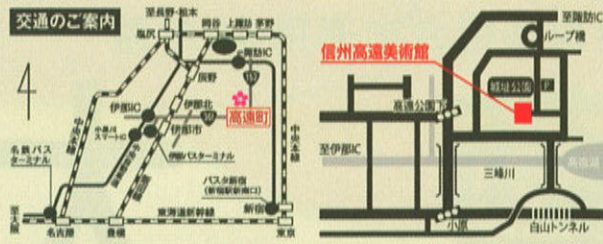

1. 交通のご案内
2. ○伊那1.C. から国道361号を経由30分
   - ○諏訪1.C. から国道152号を経由50分
   - ○小黒川スマート1.C. から25分

※高遠城址公園さくら祭り期間中は交通規制・駐車場利用規制が行われます。さくら祭りの情報をご確認ください。

【主催】伊那市、伊那市教育委員会、信州高遠美術館【企画協力】東京藝術大学、（一社）東京藝術大学芸術創造機構【後援】長野県、信濃毎日新聞社、中日新聞社、読売新聞長野支局、朝日新聞長野支局、毎日新聞長野支局、時事通信社長野支局、共同通信社長野支局、信州・市民新聞グループ、アド・コマーシャル、アド・プランニング、（公財）信毎文化事業財団、（公財）八十二文化財団、SBC信越放送、NBS長野放送、TSBテレビ信州、abn長野朝日放送、長野エフエム放送、長野日報社、伊那ケーブルテレビジョン、伊那市有線放送農業協同組合、信州美術館伊那支部、伊那美術協会、伊那市民美術館、伊那市観光協会

このチラシを1枚お持ちいただくと、入館料が100円割引になります。（1グループ様まで有効）