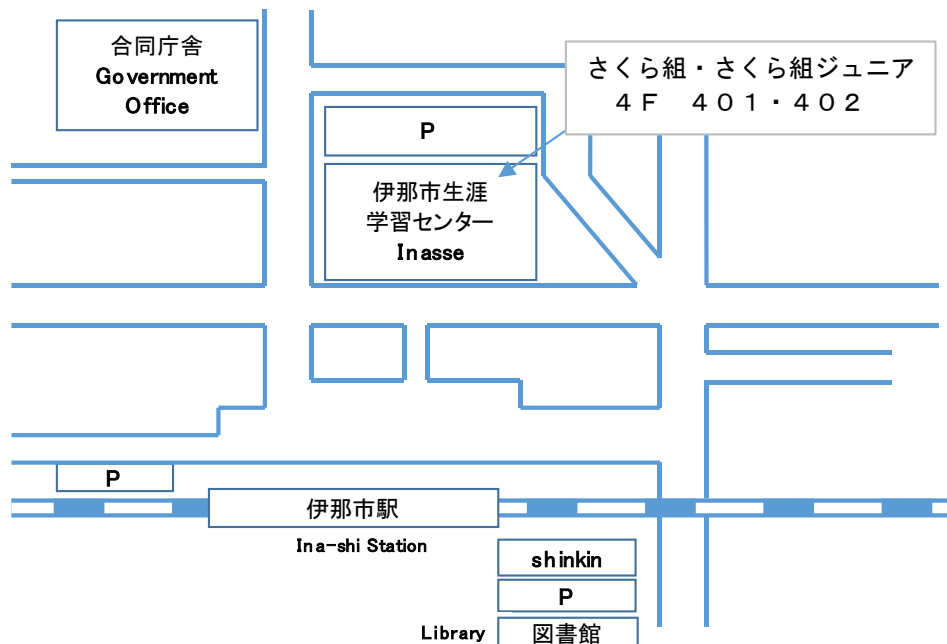

※ 基礎的な日本語学習をします。(無料)

いなにほんごきょうしつ
伊那日本語教室 「さくら組 ジュニア」

Japanese Class Sakura Gumi Junior

どようび 土曜日	ごご 午後1:00~3:00	Saturday	P.M. 1:00~3:00	いなっせ4F	402
-------------	-------------------	----------	----------------	--------	-----

※ 小・中・高校生向けの日本語学習・教科学習をします。(無料)

しょうがいがくしゅうせんたー
生涯学習センター (いなっせ) TEL78-5801

いずれの教室も予約はいりません。会場までおこくだ
さい。都合により、急に休みになることがあります。
問い合わせ Contact
担当: 伊那市役所 地域創造課 (2025.4.1~)
TEL: 0265-78-4111