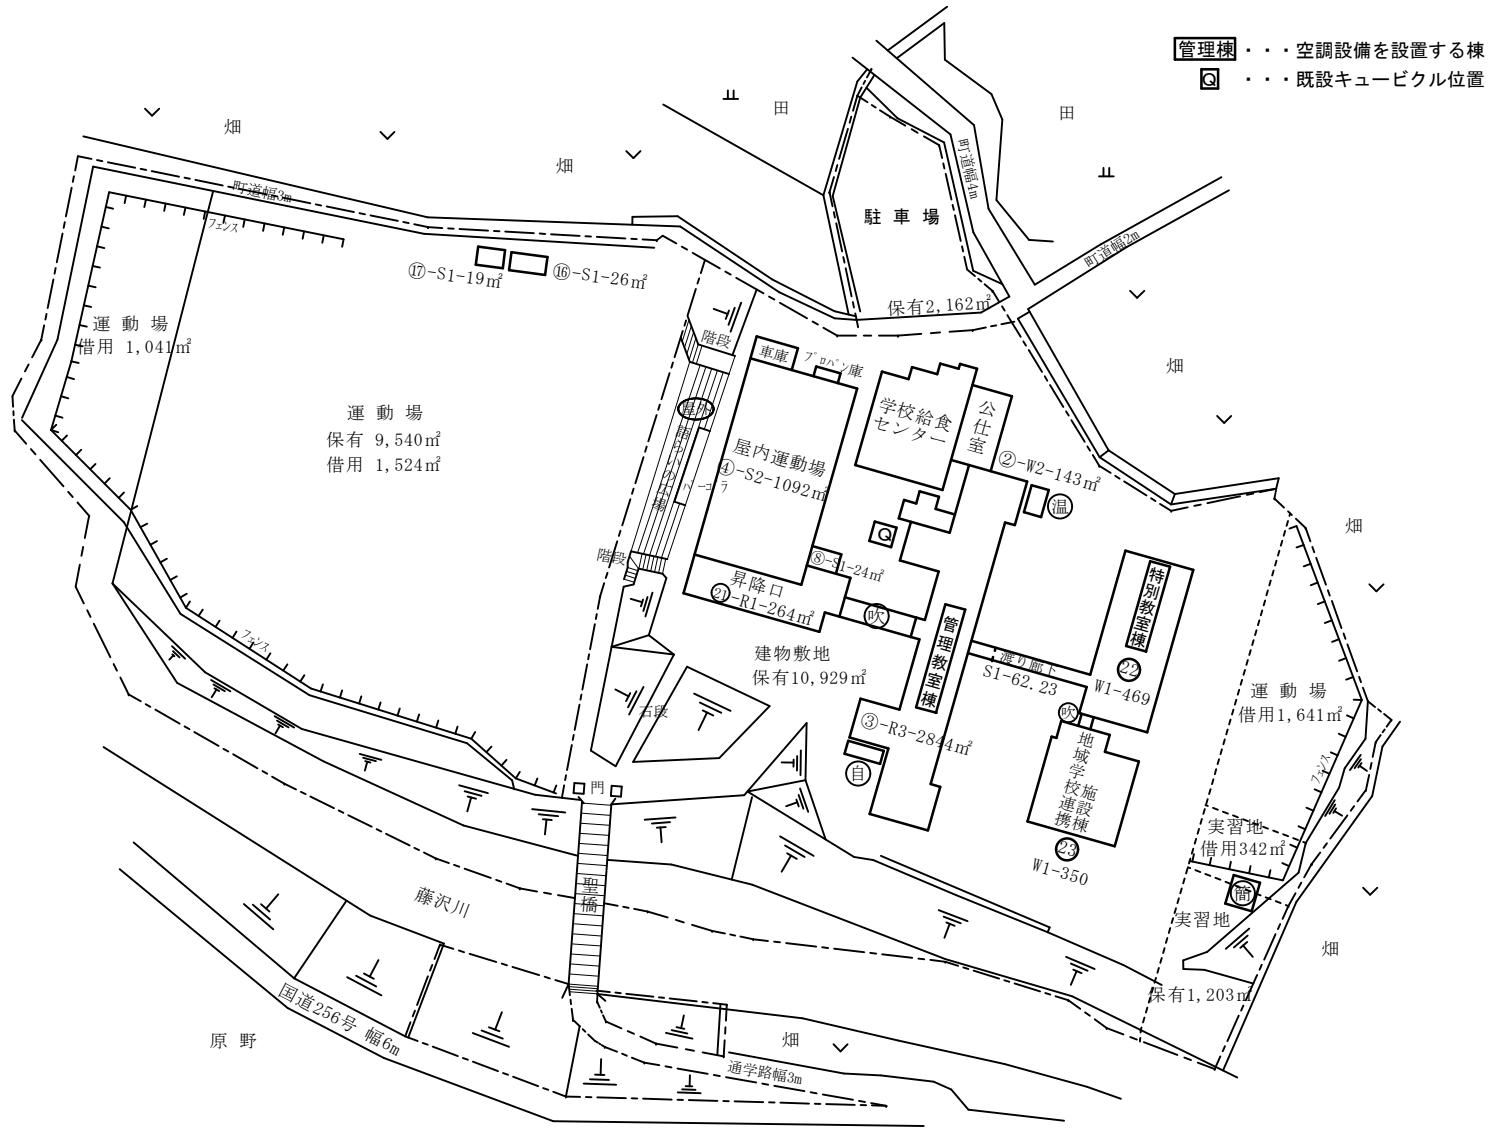

- 凡 例
- 建 物
- ⊖ 未とりこわし建物
 - ⊕ 危険建物
 - ⊖ 借用建物
 - ⊖ 屋外 屋外教育環境整備事業によるもの
- 建物以外の工作物
- ⊖ 自転車置場
 - ⊖ 倉 庫
 - ⊖ 吹き抜けの渡り廊下
 - ⊖ 温 室
 - ⊖ 撲 相撲場
 - ⊖ 簡易な小規模構造物
 - ⊖ 社 社会体育施設
 - ⊖ 動 動物小屋

（北に矢印を付す）

令和7年度 高遠中学校ほか 空調設備設置工事 実施設計業務委託