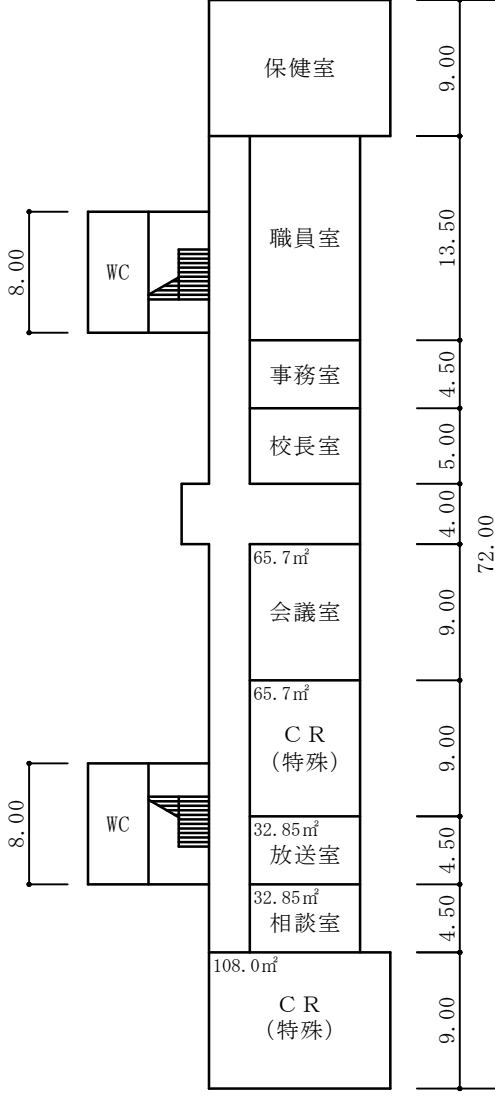

- 凡 例
- 建 物
- ⊖ 未とりこわし建物
 - ⊕ 危険建物
 - ⊖ 借用建物
 - ⊖ 屋外 屋外教育環境整備事業によるもの
- 建物以外の工作物
- ⊖ 自転車置場
 - ⊖ 倉 庫
 - ⊖ 吹き抜けの渡り廊下
 - ⊖ 温 室
 - ⊖ 撲 相撲場
 - ⊖ 簡易な小規模構造物
 - ⊖ 社 社会体育施設
 - ⊖ 動 動物小屋

（北に矢印を付す）

令和7年度 高遠中学校ほか 空調設備設置工事 実施設計業務委託

③ 1階

管理教室棟

③ 2階

③ 3階

③ 屋上

- 理科室 . . . 空調設備設置教室
- 技術室 . . . 空調設備設置予定教室 (複数教室から1教室を選択)

令和7年度 高遠中学校ほか 空調設備設置工事 実施設計業務委託

- 凡 例
- 建 物
- ⊕ 未とりこわし建物
 - ⊖ 危 険 建 物
 - ⊙ 借 用 建 物
 - ⊗ 屋外 屋外教育環境整備事業によるもの
- 建物以外の工作物
- ⊕ 自転車置場
 - 倉 庫
 - 吹 吹き抜けの渡り廊下
 - 温 温 室
 - 撲 相 撲 場
 - 簡 簡易な小規模構造物
 - 社 社会体育施設
 - 動 動物小屋