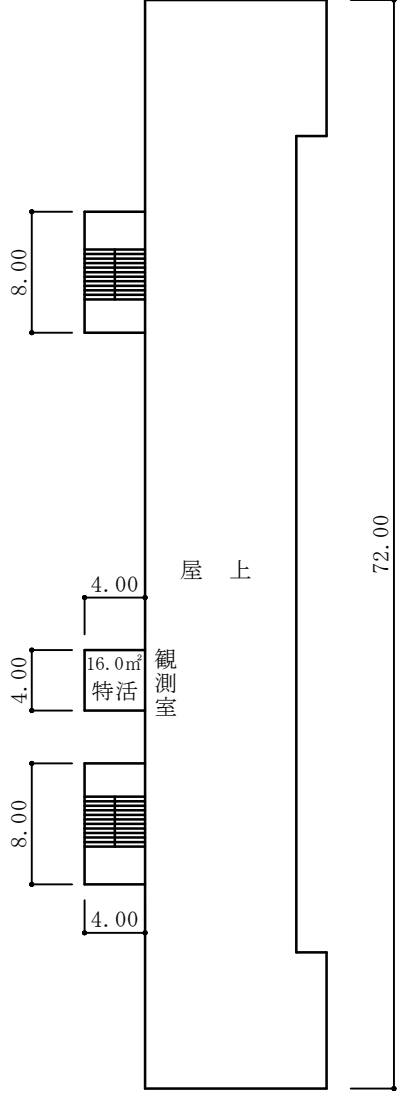

- 凡 例
- 建 物
- ⊖ 未とりこわし建物
 - ⊕ 危険建物
 - ⊖ 借用建物
 - ⊖ 屋外 屋外教育環境整備事業によるもの
- 建物以外の工作物
- ⊖ 自転車置場
 - ⊖ 倉 庫
 - ⊖ 吹き抜けの渡り廊下
 - ⊖ 温 室
 - ⊖ 撲 相撲場
 - ⊖ 簡易な小規模構造物
 - ⊖ 社 社会体育施設
 - ⊖ 動 動物小屋

（北に矢印を付す）

令和7年度 高遠中学校ほか 空調設備設置工事 実施設計業務委託

③ 1階

管理教室棟

③ 2階

③ 3階

③ 屋上

- 理科室 . . . 空調設備設置教室
- 技術室 . . . 空調設備設置予定教室 (複数教室から1教室を選択)

令和7年度 高遠中学校ほか 空調設備設置工事 実施設計業務委託

- 凡 例
- 建 物
- ⊕ 未とりこわし建物
 - ⊖ 危 険 建 物
 - ⊙ 借 用 建 物
 - ⊗ 屋外 屋外教育環境整備事業によるもの
- 建物以外の工作物
- ⊕ 自転車置場
 - 倉 庫
 - 吹 吹き抜けの渡り廊下
 - 温 温 室
 - 撲 相 撲 場
 - 簡 簡易な小規模構造物
 - 社 社会体育施設
 - 動 動物小屋