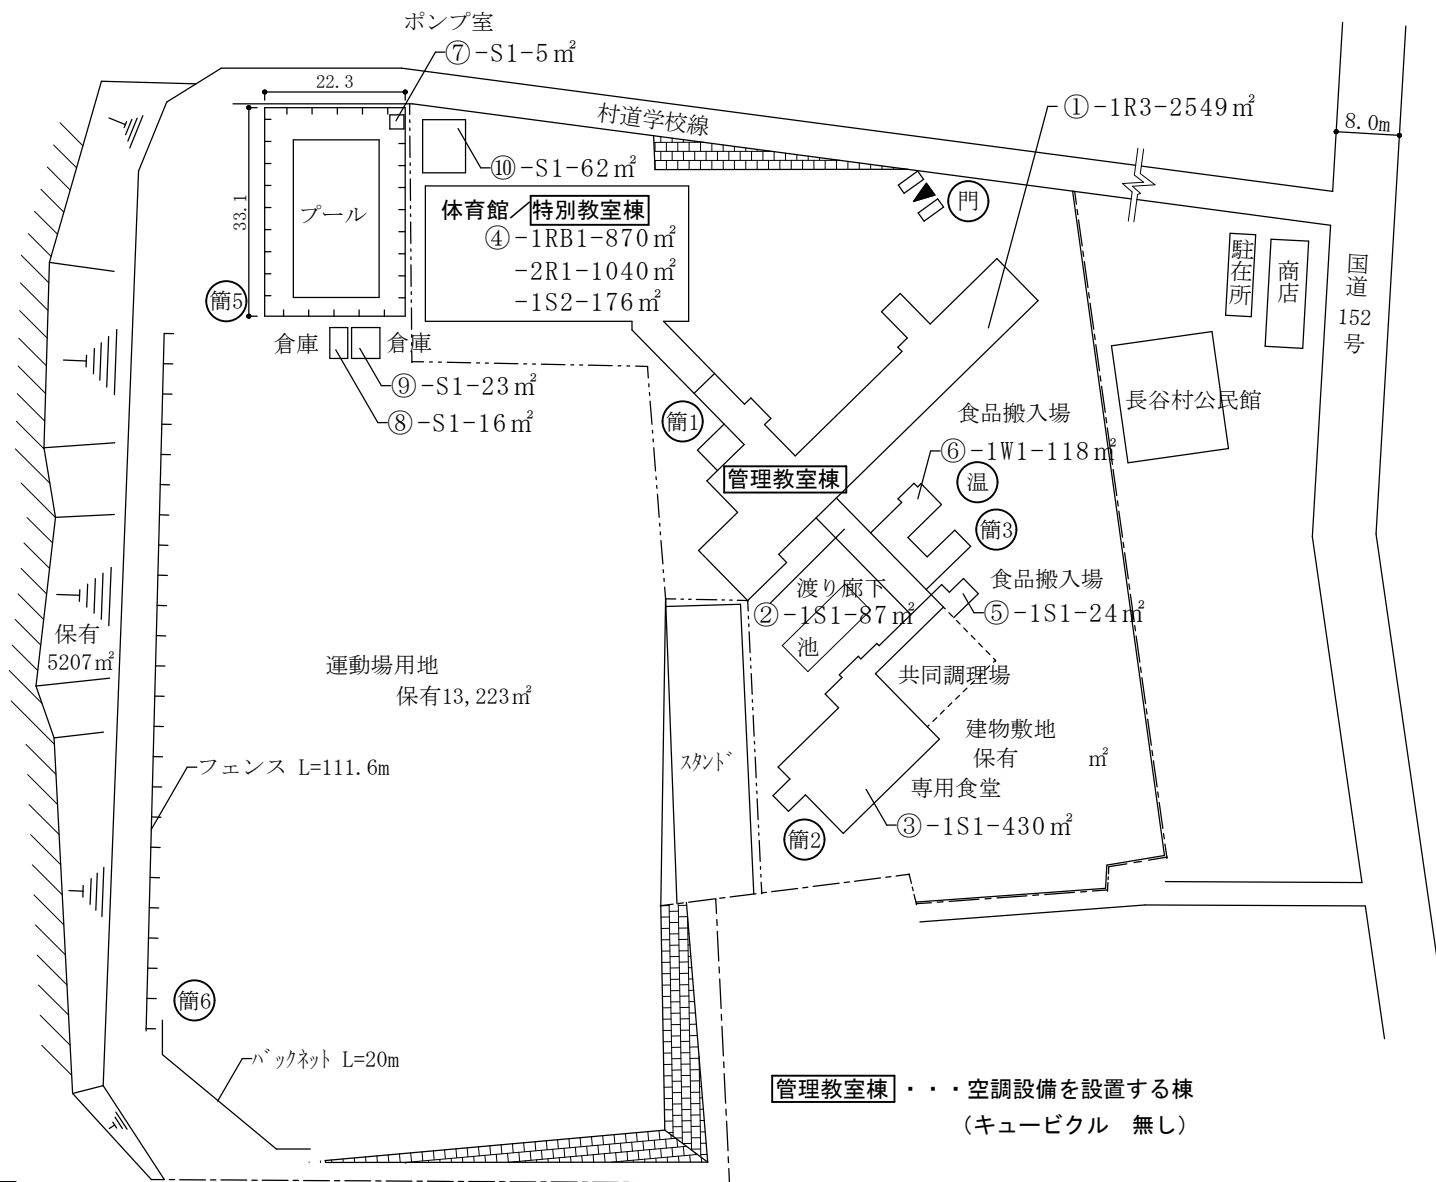

③ 1階

管理教室棟

③ 2階

③ 3階

③ 屋上

- 理科室 . . . 空調設備設置教室
- 技術室 . . . 空調設備設置予定教室 (複数教室から1教室を選択)

令和7年度 高遠中学校ほか 空調設備設置工事 実施設計業務委託

- 凡 例
- 建 物
- ⊕ 未とりこわし建物
 - ⊖ 危 険 建 物
 - ⊙ 借 用 建 物
 - ⊗ 屋外 屋外教育環境整備事業によるもの
- 建物以外の工作物
- ⊕ 自転車置場
 - 倉 庫
 - 吹 吹き抜けの渡り廊下
 - 温 温 室
 - 撲 相 撲 場
 - 簡 簡易な小規模構造物
 - 社 社会体育施設
 - 動 動物小屋