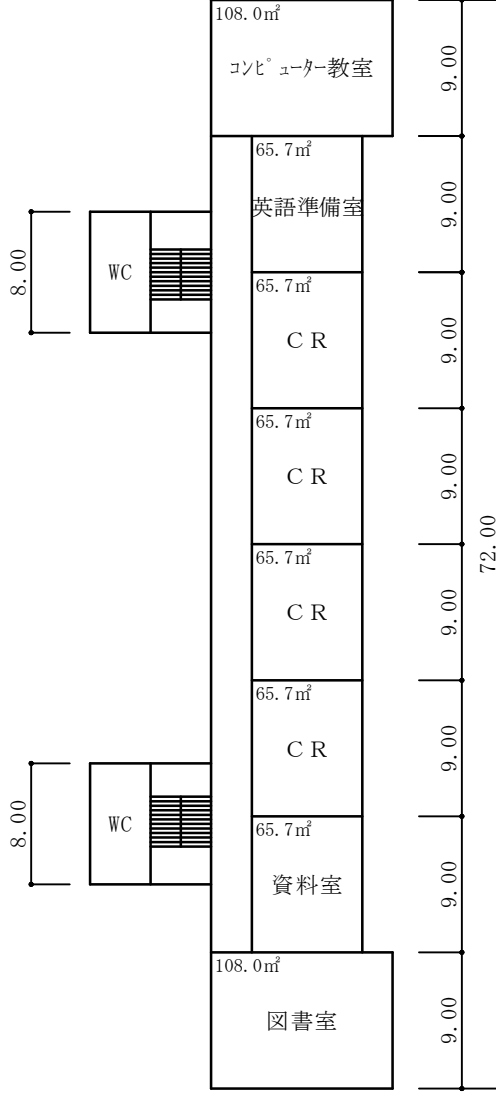

- 凡 例
- 建 物
- ⊖ 未とりこわし建物
 - ⊕ 危険建物
 - ⊖ 借用建物
 - ⊖ 屋外 屋外教育環境整備事業によるもの
- 建物以外の工作物
- ⊖ 自転車置場
 - ⊖ 倉 庫
 - ⊖ 吹き抜けの渡り廊下
 - ⊖ 温 室
 - ⊖ 撲 相撲場
 - ⊖ 簡易な小規模構造物
 - ⊖ 社 社会体育施設
 - ⊖ 動 動物小屋

（北に矢印を付す）

令和7年度 高遠中学校ほか 空調設備設置工事 実施設計業務委託

③ 1階

管理教室棟

③ 2階

③ 3階

③ 屋上

- 理科室 . . . 空調設備設置教室
- 技術室 . . . 空調設備設置予定教室 (複数教室から1教室を選択)

令和7年度 高遠中学校ほか 空調設備設置工事 実施設計業務委託

- 凡 例
- 建 物
- ⊕ 未とりこわし建物
 - ⊖ 危 険 建 物
 - ⊙ 借 用 建 物
 - ⊗ 屋外 屋外教育環境整備事業によるもの
- 建物以外の工作物
- ⊕ 自転車置場
 - 倉 庫
 - 吹 吹き抜けの渡り廊下
 - 温 温 室
 - 撲 相 撲 場
 - 簡 簡易な小規模構造物
 - 社 社会体育施設
 - 動 動物小屋