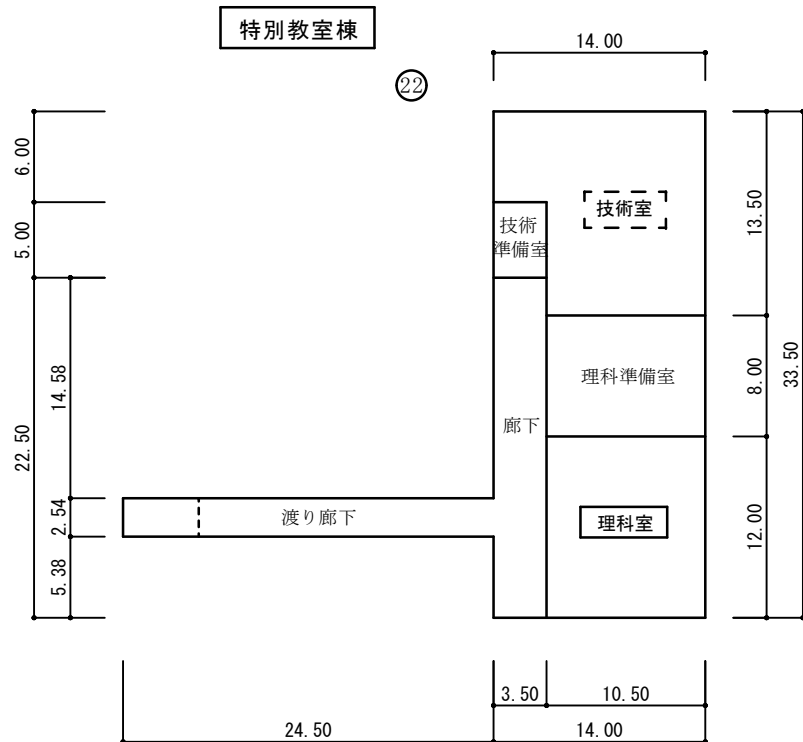

③ 1階

管理教室棟

③ 2階

③ 3階

③ 屋上

- 理科室 . . . 空調設備設置教室
- 技術室 . . . 空調設備設置予定教室 (複数教室から1教室を選択)

令和7年度 高遠中学校ほか 空調設備設置工事 実施設計業務委託

- 凡 例
- 建 物
- ⊕ 未とりこわし建物
 - ⊖ 危 険 建 物
 - ⊙ 借 用 建 物
 - ⊗ 屋外 屋外教育環境整備事業によるもの
- 建物以外の工作物
- ⊕ 自転車置場
 - 倉 庫
 - 吹 吹き抜けの渡り廊下
 - 温 温 室
 - 撲 相 撲 場
 - 簡 簡易な小規模構造物
 - 社 社会体育施設
 - 動 動物小屋