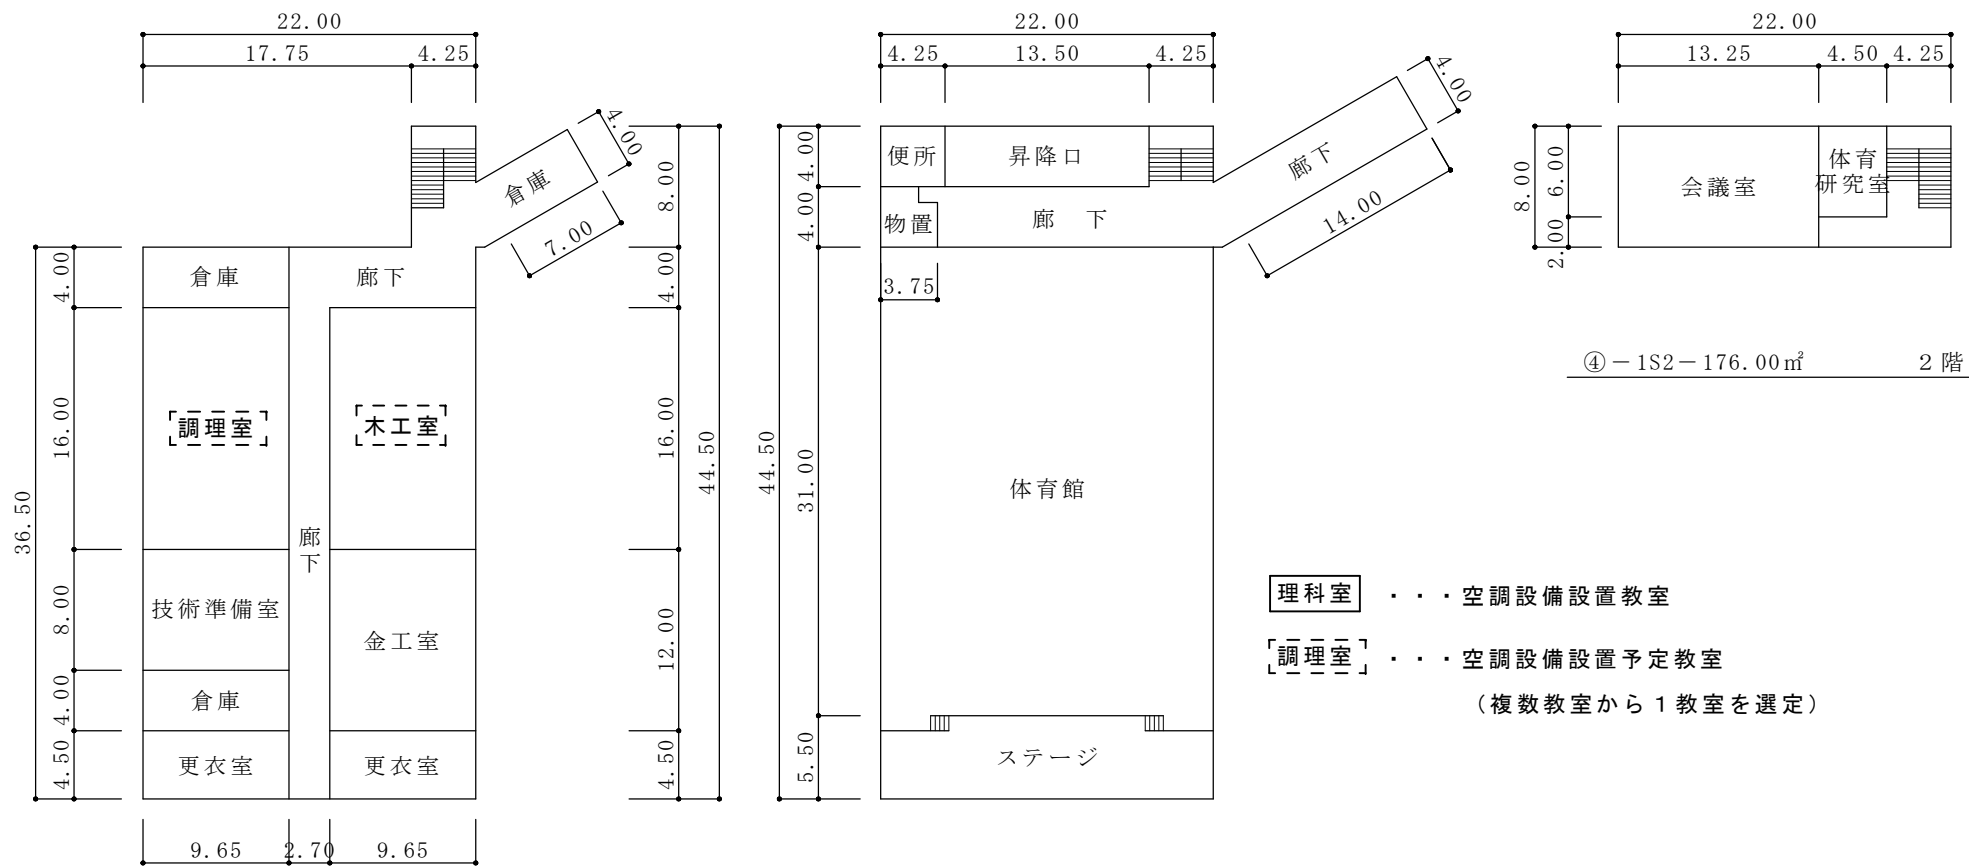

(平成19年度)

平面図	縮尺	1/500	0 5 10 15m	学校名	長谷中学校	調査番号	都道府県	市町村	学校	整理番号
							20	209	4231	

令和7年度 高遠中学校ほか 空調設備設置工事 実施設計業務委託