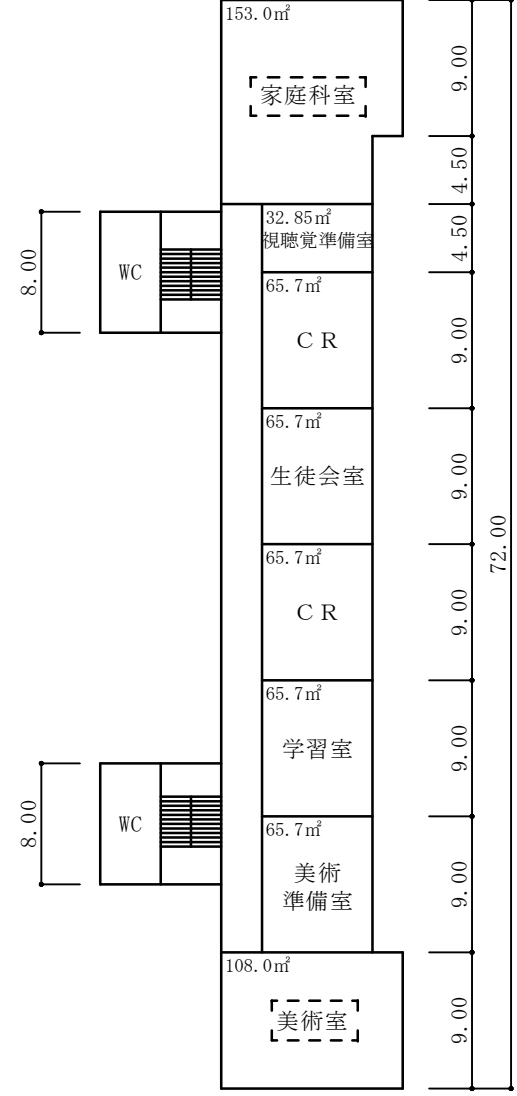

- 凡 例
- 建 物
- ⊖ 未とりこわし建物
 - ⊕ 危険建物
 - ⊖ 借用建物
 - ⊖ 屋外 屋外教育環境整備事業によるもの
- 建物以外の工作物
- ⊖ 自転車置場
 - ⊖ 倉 庫
 - ⊖ 吹き抜けの渡り廊下
 - ⊖ 温 室
 - ⊖ 撲 相撲場
 - ⊖ 簡易な小規模構造物
 - ⊖ 社 社会体育施設
 - ⊖ 動 動物小屋

（北に矢印を付す）

令和7年度 高遠中学校ほか 空調設備設置工事 実施設計業務委託

③ 1階

管理教室棟

③ 2階

③ 3階

③ 屋上

- 理科室 . . . 空調設備設置教室
- 技術室 . . . 空調設備設置予定教室 (複数教室から1教室を選択)

令和7年度 高遠中学校ほか 空調設備設置工事 実施設計業務委託

- 凡 例
- 建 物
- ⊕ 未とりこわし建物
 - ⊖ 危 険 建 物
 - ⊙ 借 用 建 物
 - ⊗ 屋外 屋外教育環境整備事業によるもの
- 建物以外の工作物
- ⊕ 自転車置場
 - 倉 庫
 - 吹 吹き抜けの渡り廊下
 - 温 温 室
 - 撲 相 撲 場
 - 簡 簡易な小規模構造物
 - 社 社会体育施設
 - 動 動物小屋

(北に矢印を付す)

令和7年度 高遠中学校ほか 空調設備設置工事 実施設計業務委託

(平成19年度)

平面図	縮尺	1/500	0 5 10 15m	学校名	長谷中学校	調査番号	都道府県	市町村	学校	整理番号
							20	209	4231	

令和7年度 高遠中学校ほか 空調設備設置工事 実施設計業務委託