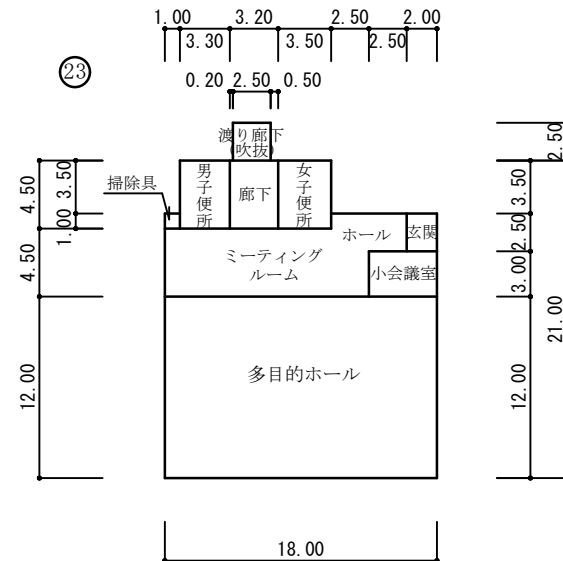

③ 1階

管理教室棟

③ 2階

③ 3階

③ 屋上

- 理科室 . . . 空調設備設置教室
- 技術室 . . . 空調設備設置予定教室 (複数教室から1教室を選択)

令和7年度 高遠中学校ほか 空調設備設置工事 実施設計業務委託

- 凡 例
- 建 物
- ⊕ 未とりこわし建物
 - ⊖ 危 険 建 物
 - ⊙ 借 用 建 物
 - ⊗ 屋外 屋外教育環境整備事業によるもの
- 建物以外の工作物
- ⊕ 自転車置場
 - 倉 庫
 - 吹 吹き抜けの渡り廊下
 - 温 温 室
 - 撲 相 撲 場
 - 簡 簡易な小規模構造物
 - 社 社会体育施設
 - 動 動物小屋