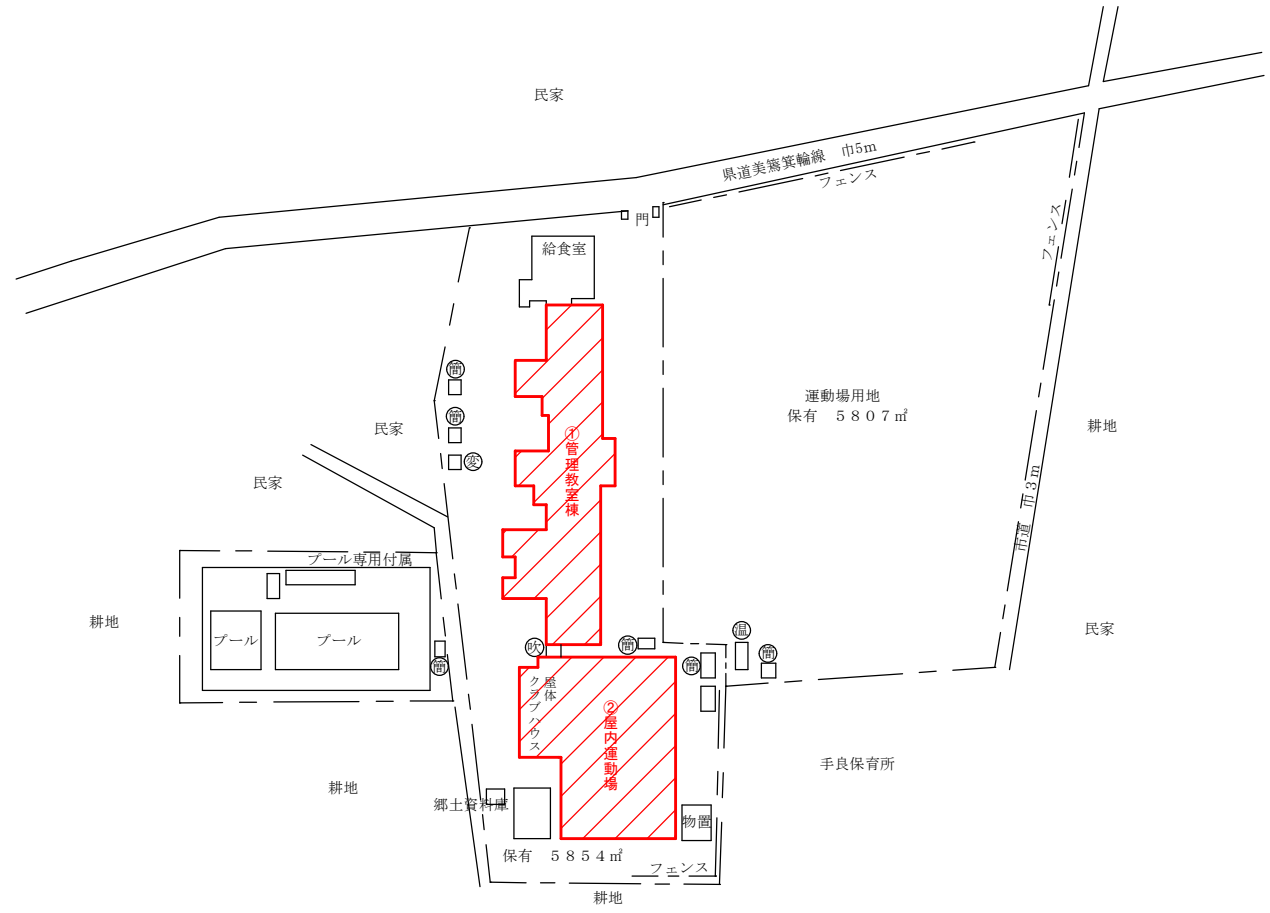

凡 例

- 建 物
- ⊕ 未とりこわし建物
 - ⊖ 危 険 建 物
 - ⊙ 借 用 建 物
 - ⊖ 屋外 屋外教育環境整備事業によるもの
- 建物以外の工作物
- ⊕ 自転車置場
 - 倉 庫
 - 吹 吹き抜けの渡り廊下
 - 温 温 室
 - 撲 相 撲 場
 - 簡 簡易な小規模構造物
 - 社 社会体育施設
 - 動 動物小屋

 : 定期報告対象建物

凡 例

- 建 物
- Ⓜ 未とりこわし建物
 - Ⓢ 危 険 建 物
 - Ⓝ 借 用 建 物
 - Ⓔ 屋外 屋外教育環境整備事業によるもの
- 建物以外の工作物
- Ⓜ 自転車置場
 - Ⓢ 倉 庫
 - Ⓝ 吹き抜けの渡り廊下
 - Ⓔ 温 室
 - Ⓢ 相 撲 場
 - Ⓝ 簡易な小規模構造物
 - Ⓢ 社会体育施設
 - Ⓝ 動物小屋

(北に矢印を付す)

 : 定期報告対象建物

凡 例

- 建 物
- ⊕ 未とりこわし建物
 - ⊖ 危 険 建 物
 - ⊙ 借 用 建 物
 - ⊗ 屋外 屋外教育環境整備事業によるもの
- 建物以外の工作物
- ⊕ 自転車置場
 - 倉 庫
 - 吹 吹き抜けの渡り廊下
 - 温 温 室
 - 撲 相 撲 場
 - 簡 簡易な小規模構造物
 - 社 社会体育施設
 - 動 動物小屋

(北に矢印を付す)