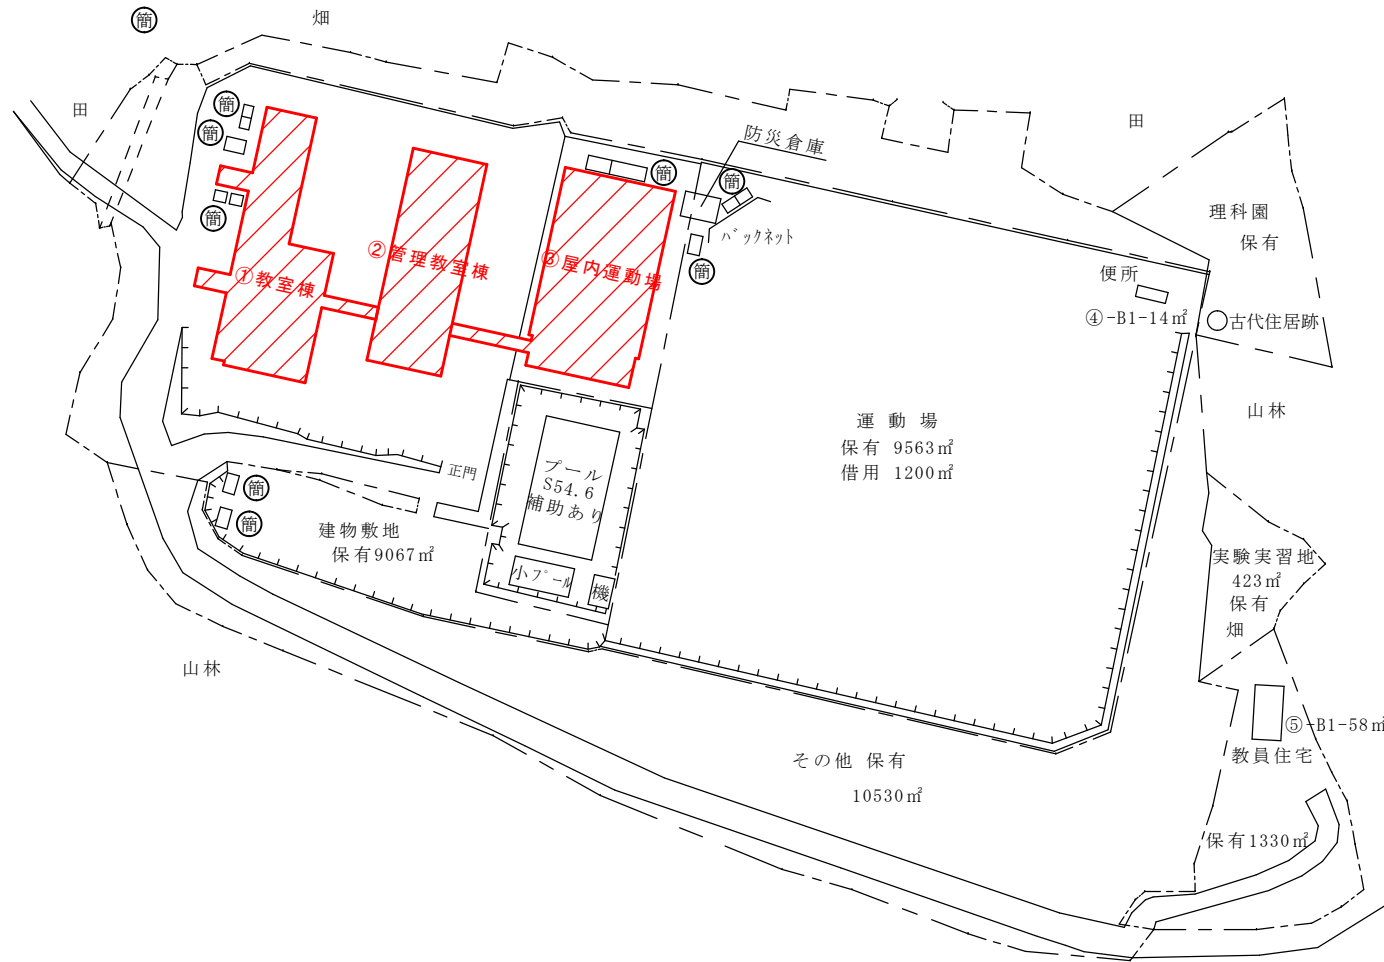

凡 例

1. 建 物
2. ⊕ 未とりこわし建物
   - ⊖ 危 険 建 物
   - ⊙ 借 用 建 物
   - ⊖ 屋外 屋外教育環境整備事業によるもの
3. 建物以外の工作物
4. ⊕ 自転車置場
   - 倉 庫
   - 吹 吹き抜けの渡り廊下
   - 温 温 室
   - 撲 相 撲 場
   - 簡 簡易な小規模構造物
   - 社 社会体育施設
   - 社 動物小屋

(北に矢印を付す)

: 定期報告対象建物