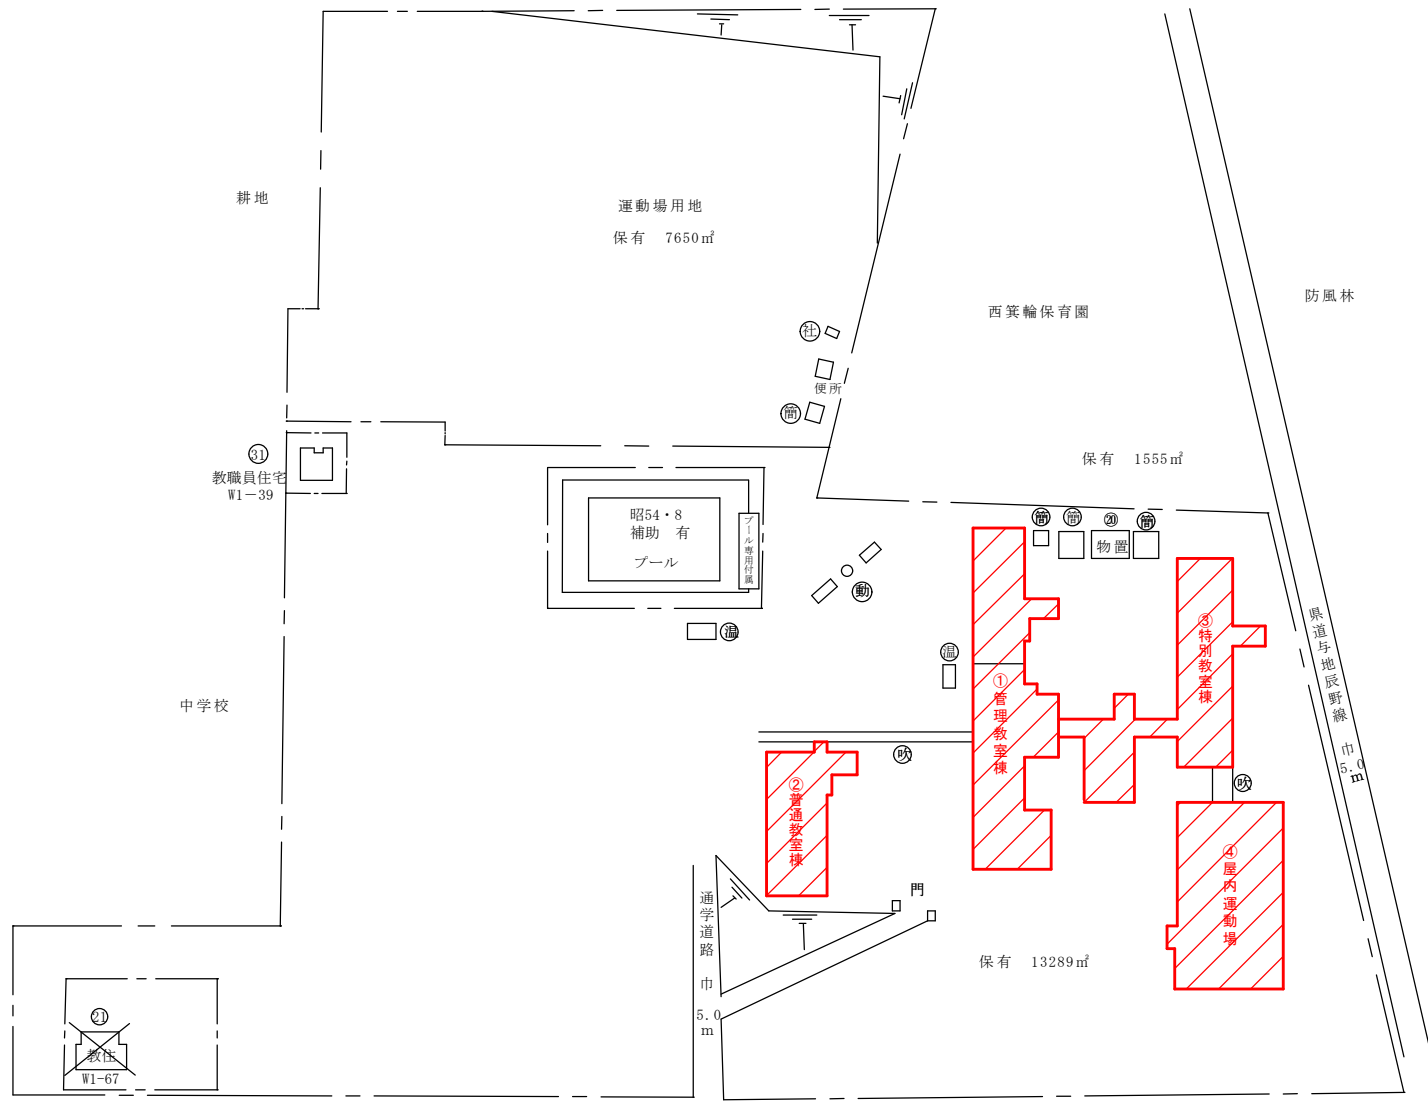

凡 例

- 建 物
- ⊕ 未とりこわし建物
 - ⊖ 危 険 建 物
 - ⊙ 借 用 建 物
 - ⊖ 屋外 屋外教育環境整備事業によるもの
- 建物以外の工作物
- ⊕ 自転車置場
 - 倉 庫
 - 吹 吹き抜けの渡り廊下
 - 温 温 室
 - 撲 相 撲 場
 - 簡 簡易な小規模構造物
 - 社 社会体育施設
 - 動 動物小屋

 : 定期報告対象建物

凡 例

- 建 物
- Ⓜ 未とりこわし建物
 - Ⓢ 危 険 建 物
 - Ⓝ 借 用 建 物
 - Ⓔ 屋外 屋外教育環境整備事業によるもの
- 建物以外の工作物
- Ⓜ 自転車置場
 - Ⓢ 倉 庫
 - Ⓝ 吹き抜けの渡り廊下
 - Ⓔ 温 室
 - Ⓢ 相 撲 場
 - Ⓝ 簡易な小規模構造物
 - Ⓢ 社会体育施設
 - Ⓝ 動物小屋

(北に矢印を付す)

 : 定期報告対象建物

凡 例

- 建 物
- ⊕ 未とりこわし建物
 - ⊖ 危 険 建 物
 - ⊙ 借 用 建 物
 - ⊗ 屋外 屋外教育環境整備事業によるもの
- 建物以外の工作物
- ⊕ 自転車置場
 - 倉 庫
 - 吹 吹き抜けの渡り廊下
 - 温 温 室
 - 撲 相 撲 場
 - 簡 簡易な小規模構造物
 - 社 社会体育施設
 - 動 動物小屋

(北に矢印を付す)