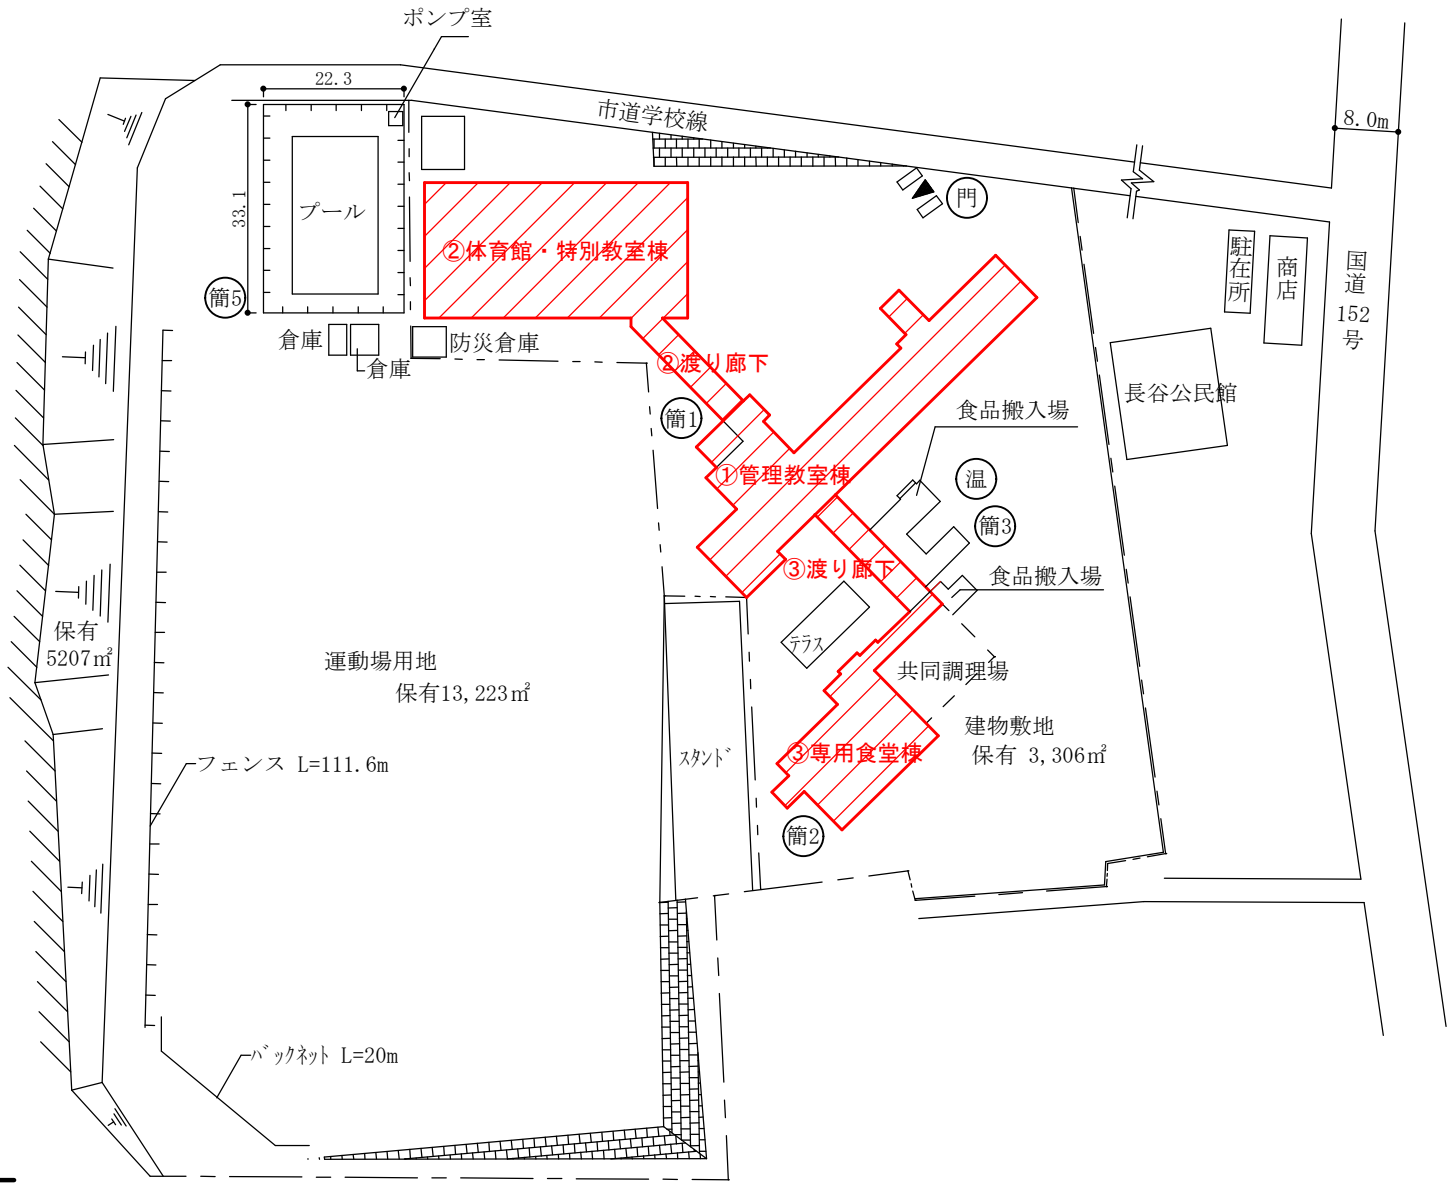

凡 例

- 建 物
- ⊕ 未とりこわし建物
 - ⊖ 危 険 建 物
 - ⊙ 借 用 建 物
 - ⊖ 屋外 屋外教育環境整備事業によるもの
- 建物以外の工作物
- ⊕ 自転車置場
 - 倉 庫
 - 吹 吹き抜けの渡り廊下
 - 温 温 室
 - 撲 相 撲 場
 - 簡 簡易な小規模構造物
 - 社 社会体育施設
 - 動 動物小屋

 : 定期報告対象建物

凡 例

- 建 物
- Ⓜ 未とりこわし建物
 - Ⓢ 危 険 建 物
 - Ⓝ 借 用 建 物
 - Ⓔ 屋外 屋外教育環境整備事業によるもの
- 建物以外の工作物
- Ⓜ 自転車置場
 - Ⓢ 倉 庫
 - Ⓝ 吹き抜けの渡り廊下
 - Ⓔ 温 室
 - Ⓢ 相 撲 場
 - Ⓝ 簡易な小規模構造物
 - Ⓢ 社会体育施設
 - Ⓝ 動物小屋

(北に矢印を付す)

 : 定期報告対象建物

凡 例

- 建 物
- ⊕ 未とりこわし建物
 - ⊖ 危 険 建 物
 - ⊙ 借 用 建 物
 - ⊗ 屋外 屋外教育環境整備事業によるもの
- 建物以外の工作物
- ⊕ 自転車置場
 - 倉 庫
 - 吹 吹き抜けの渡り廊下
 - 温 温 室
 - 撲 相 撲 場
 - 簡 簡易な小規模構造物
 - 社 社会体育施設
 - 動 動物小屋

(北に矢印を付す)