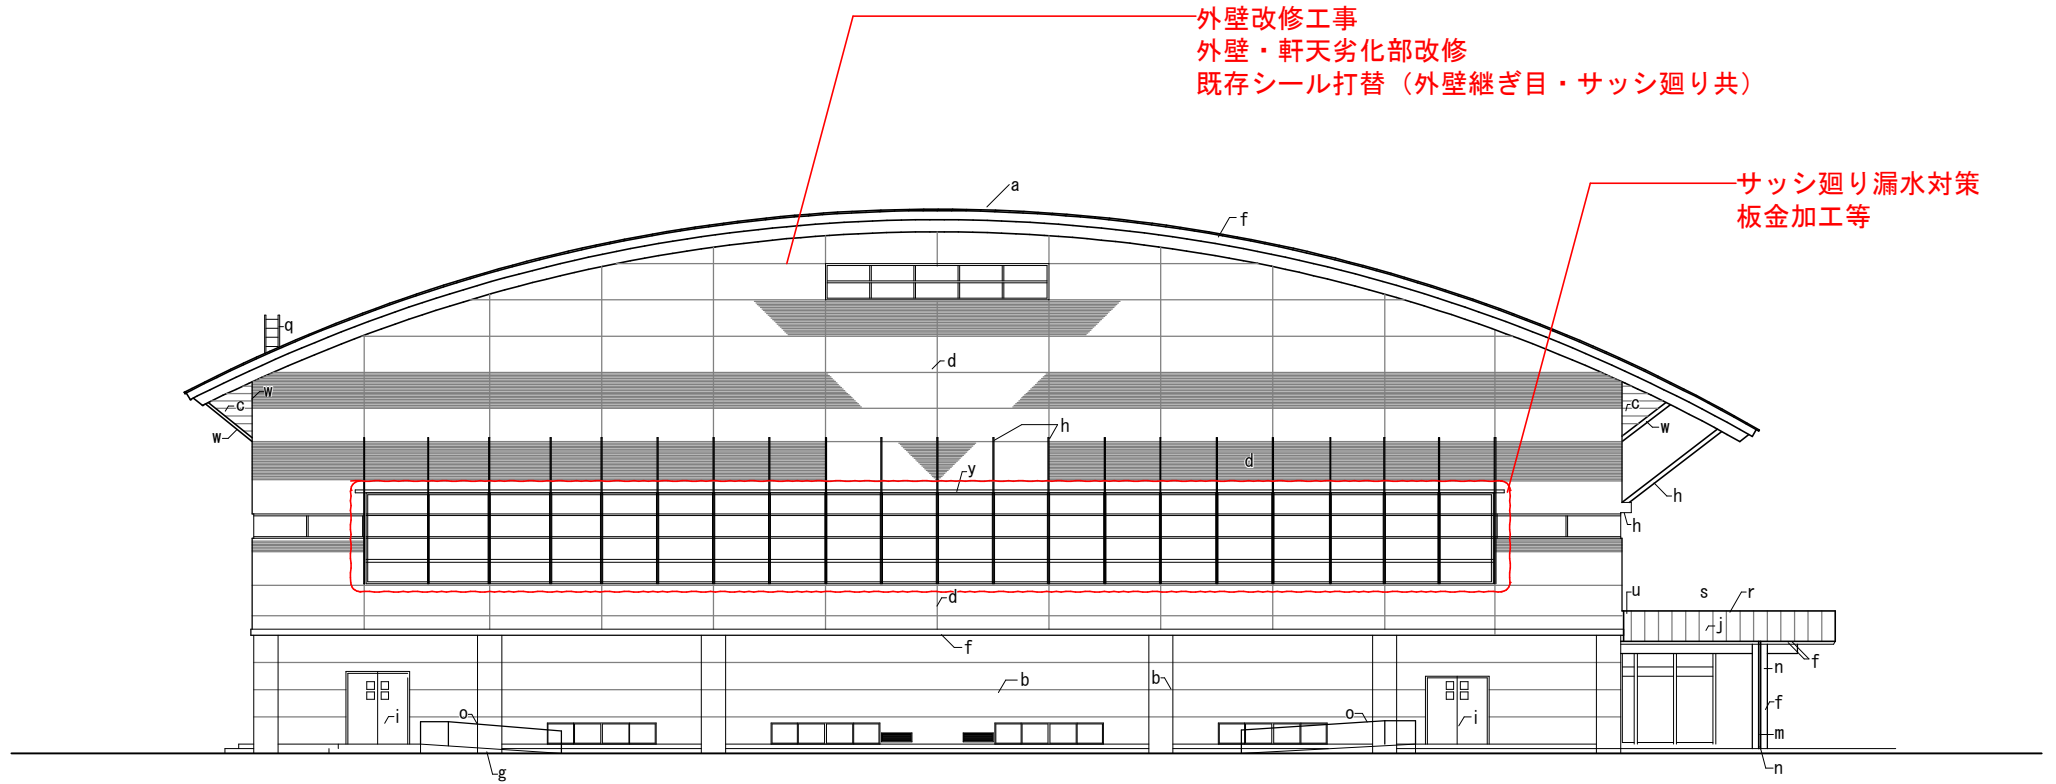

メインアリーナ（ロジテックアリーナ）

東立面図 1:200

メインアリーナ（ロジテックアリーナ）

サブアリーナ（エレコムアリーナ）

南立面図 1:200