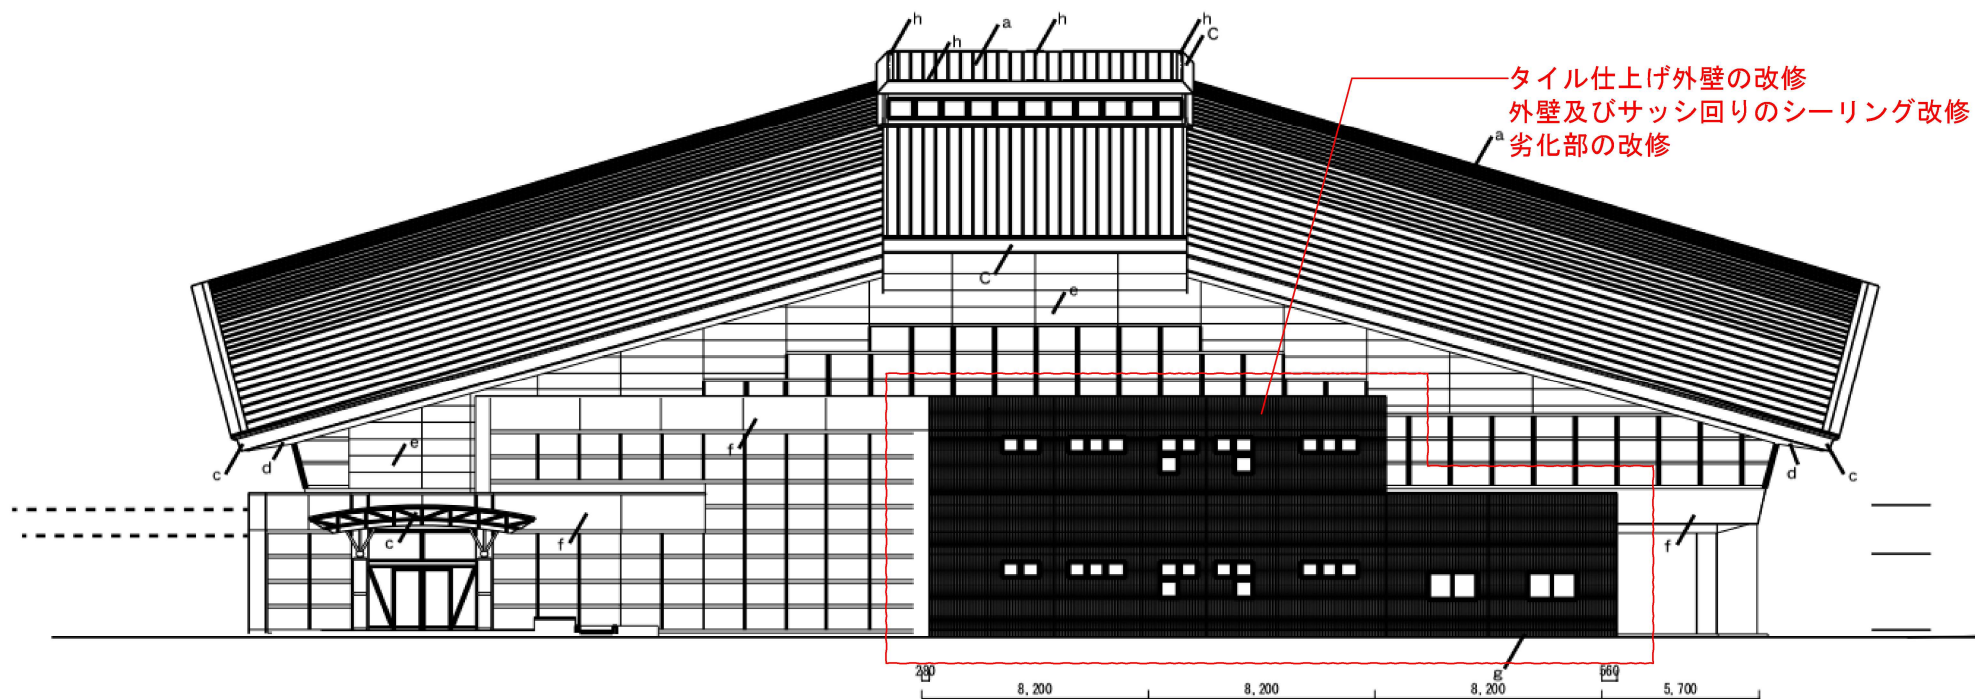

メインアリーナ（ロジテックアリーナ）

東立面図 1:200

メインアリーナ（ロジテックアリーナ）

サブアリーナ（エレコムアリーナ）

南立面図 1:200