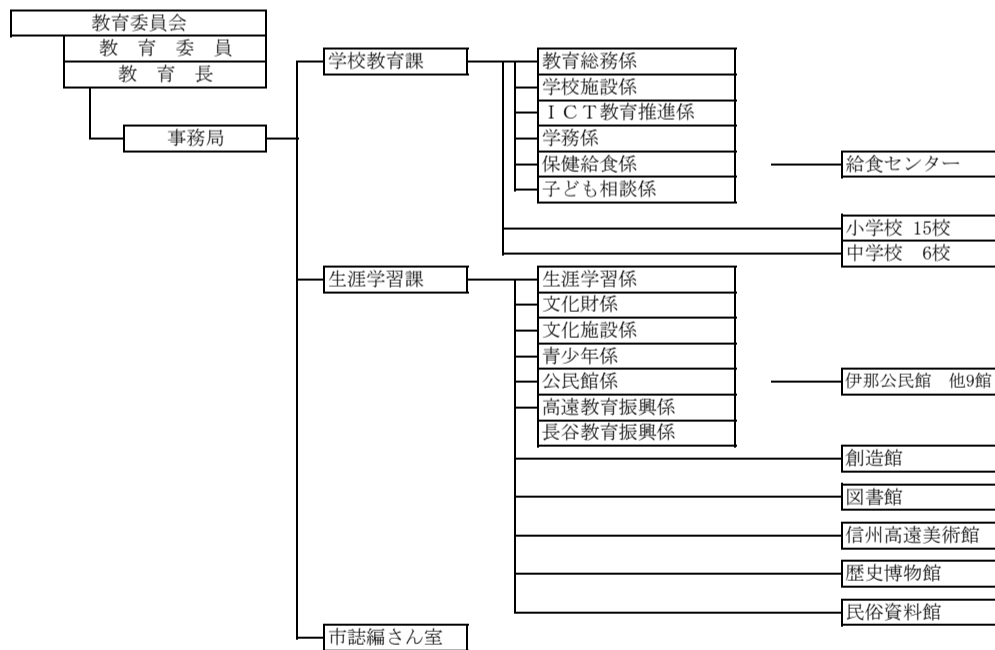

生涯学習センター

伊那市消費生活センター

市民サービスコーナー

子育て支援センター
小鳩園
保育園 19園

診療所 2診療所

*より

長谷健康増進センター
長谷鍼灸治療所

給食センター

事務局 選挙係

事務局 係

事務局 係

事務局 事務職員

事務局 庶務係
農地係

事務局 庶務係
議事調査係