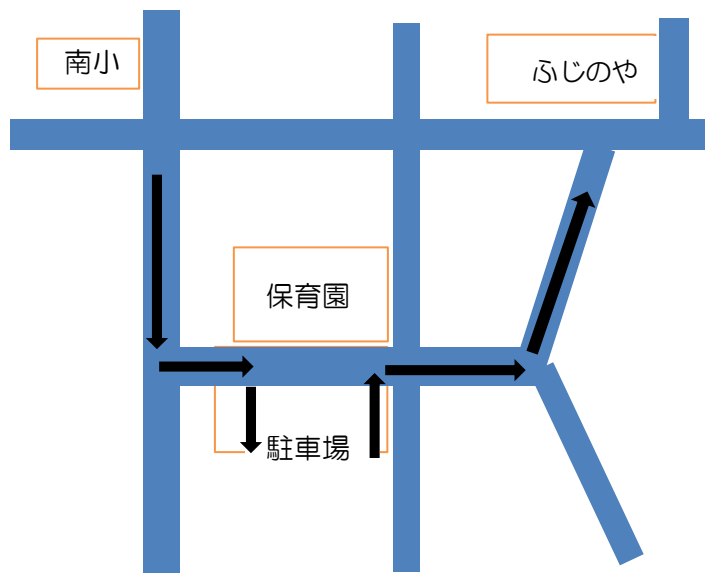

### 一方通行についてお願い

園児の送迎の際、交通安全や渋滞の緩和の為に保育園周囲の道路を一方通行をさせていただいております。南小学校信号より東に入り～保育園駐車場～ふじのやさんに抜けるコースになります。お迎えの15時半～16時頃が最も混み合います。お近くの方、また地域の皆様にはご不便ご迷惑をおかけし、大変申し訳ありません。ご了承いただき、ご協力をよろしくお願い致します。