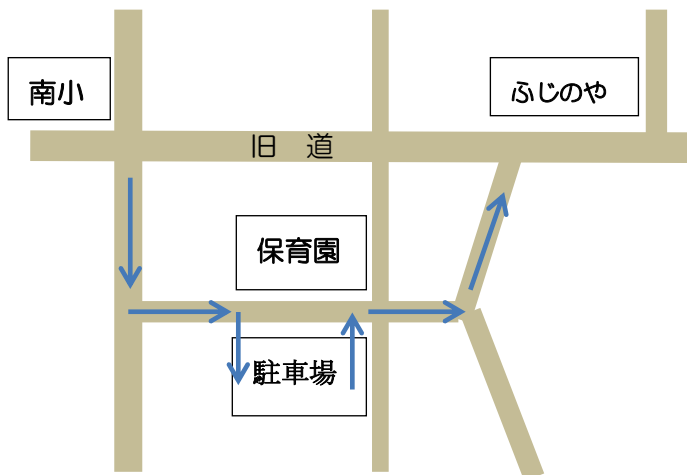

入园していないお子さんを対象に、保育園を遊び場として提供しています。お子さんと一緒に保育園に来ていただき、園児と一緒に遊んだりほかのお母さん方と話していただいたりして、子育ての楽しさを味わってください。

7月23日 8月27日 9月10日 10月22日 11月26日
12月24日 1月28日 2月18日 (いずれも木曜日です)

♪♪ 育児相談のお知らせ ♪♪

保育園では地域の皆さんの子育てを応援しています。ご心配な事や、ちょっと聞いてみたいな~と思ったことなど、なんでもご相談ください。お気軽にどうぞ！！

毎月 第1・第3火曜日

TEL 72-3264

一方通行についてお願い

保育園の送り迎えの際、交通安全や渋滞の緩和の為に車の一方通行をさせていただいております。南小学校信号より東に入り～保育園駐車場～ふじのやさん近くに抜けるコースになります。お迎えの15時半～16時頃が最も混み合います。お近くの方、また地域の皆様にはご不便ご迷惑をおかけし、大変申し訳ありません。ご了承いただき、ご協力をよろしくお願い致します。