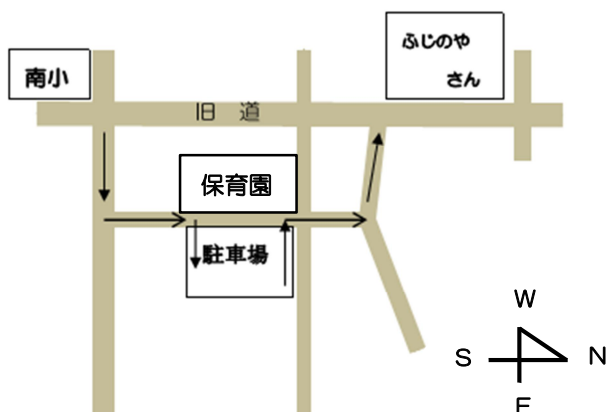

## ～園庭開放のお知らせ～

保育園では入園前のお子さんを対象に園庭開放を実施しています。子育て中のお父さん、お母さん、おじいちゃん、おばあちゃん、砂場や赤土山のある広い園庭へ遊びに来てください。園庭を流れる「せせらぎ」での水遊びも楽しいです。どうぞお気軽にお越しください。お待ちしております。【事前申し込みの必要はありません】

日程は下記の通りです

6月16日(火)
7月 7日(火)
8月 4日(火)
9月 8日(火)
10月28日(水)
11月11日(水)
12月 1日(火)
1月12日(火)
2月 9日(火)
3月 2日(火)

### \*園庭開放の時間 午前9:30～11:00

- 保育園の園庭で自由に遊んでください。
- 安全には十分注意していただき、お子さんから目を離さないようにお願いします。親子で一緒に楽しんでください。

## 一方通行について

～お願いいたします～

園児の送迎の際、交通安全や渋滞緩和の為、保育園周囲の道路を一方通行にさせていただいております。**西春近南小学校信号より東へ入り→保育園駐車場～ふじのやさん前へ抜ける**コースになります。お迎えの15時半～16時頃が最も混み合います。ご近所や地域の皆様にはご不便をおかけしますが、何卒ご理解をいただき、ご協力をよろしくお願いいたします。