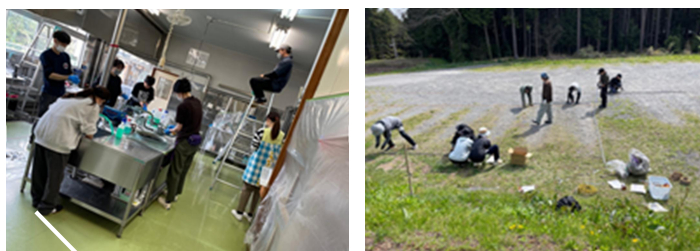

## 春の園庭作業

保育園では保護者会の皆様にご協力をいただき、年間4回、園庭や駐車場、園内の環境整備を実施しています。今年も4月に1回目の作業が行われました。畑の畝立てやせせらぎ水路の掃除、給食室換気扇の手入れ、駐車場の区画作り etc. おかげさまで整備された環境のもと、子どもたちは安全に楽しく過ごしています。

西春近南保育園  
伊那市西春近 7518 番地6  
TEL/FAX 72-3264  
園長 福澤 博美