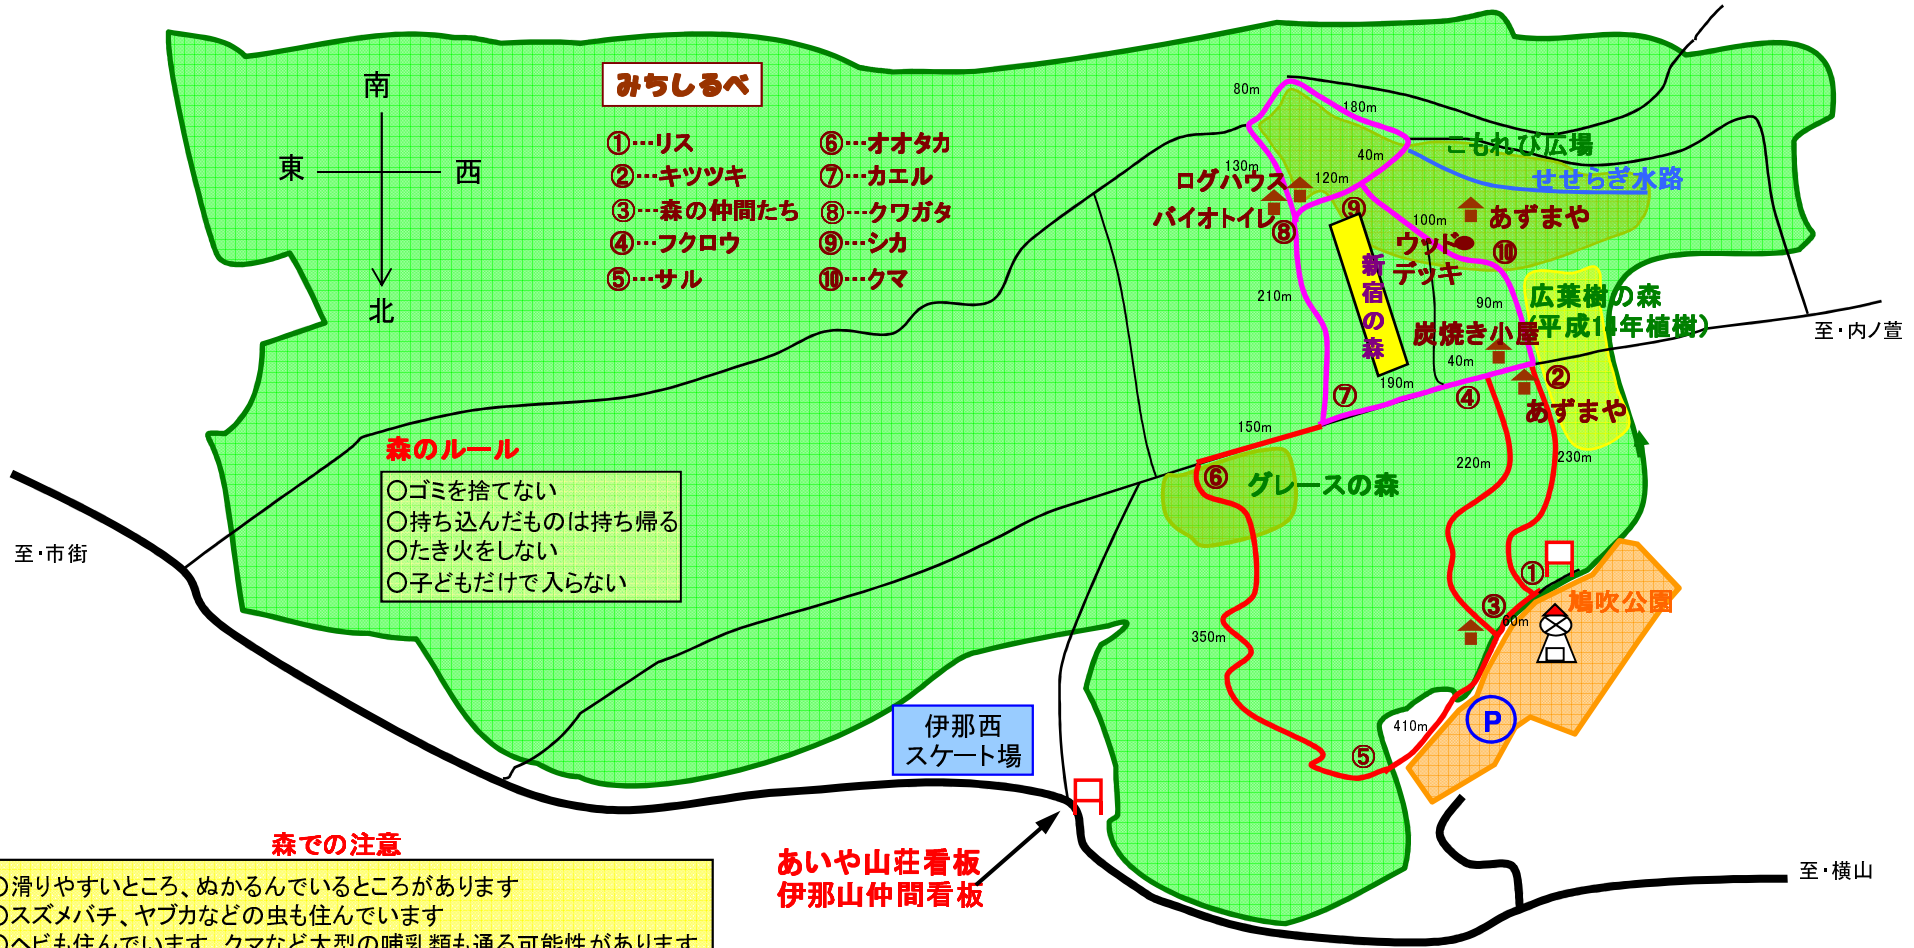

市民の森(ますみヶ丘平地林) 見取図

クロスカントリーコース: 1,000m

みちしるべ

- | | |
|----------|--------|
| ①…リス | ⑥…オオタカ |
| ②…キツツキ | ⑦…カエル |
| ③…森の仲間たち | ⑧…クワガタ |
| ④…フクロウ | ⑨…シカ |
| ⑤…サル | ⑩…クマ |

森のルール

- ゴミを捨てない
- 持ち込んだものは持ち帰る
- たき火をしない
- 子どもだけで入らない

森での注意

- 滑りやすいところ、ぬかるんでいるところがあります
- スズメバチ、ヤブカなどの虫も住んでいます
- へびも住んでいます、クマなど大型の哺乳類も通る可能性があります
- かぶれをおこすヤマウルシがたくさん生えています

あいや山荘看板
伊那山仲間看板

伊那西
スケート場

至・内ノ萱

至・横山

至・市街