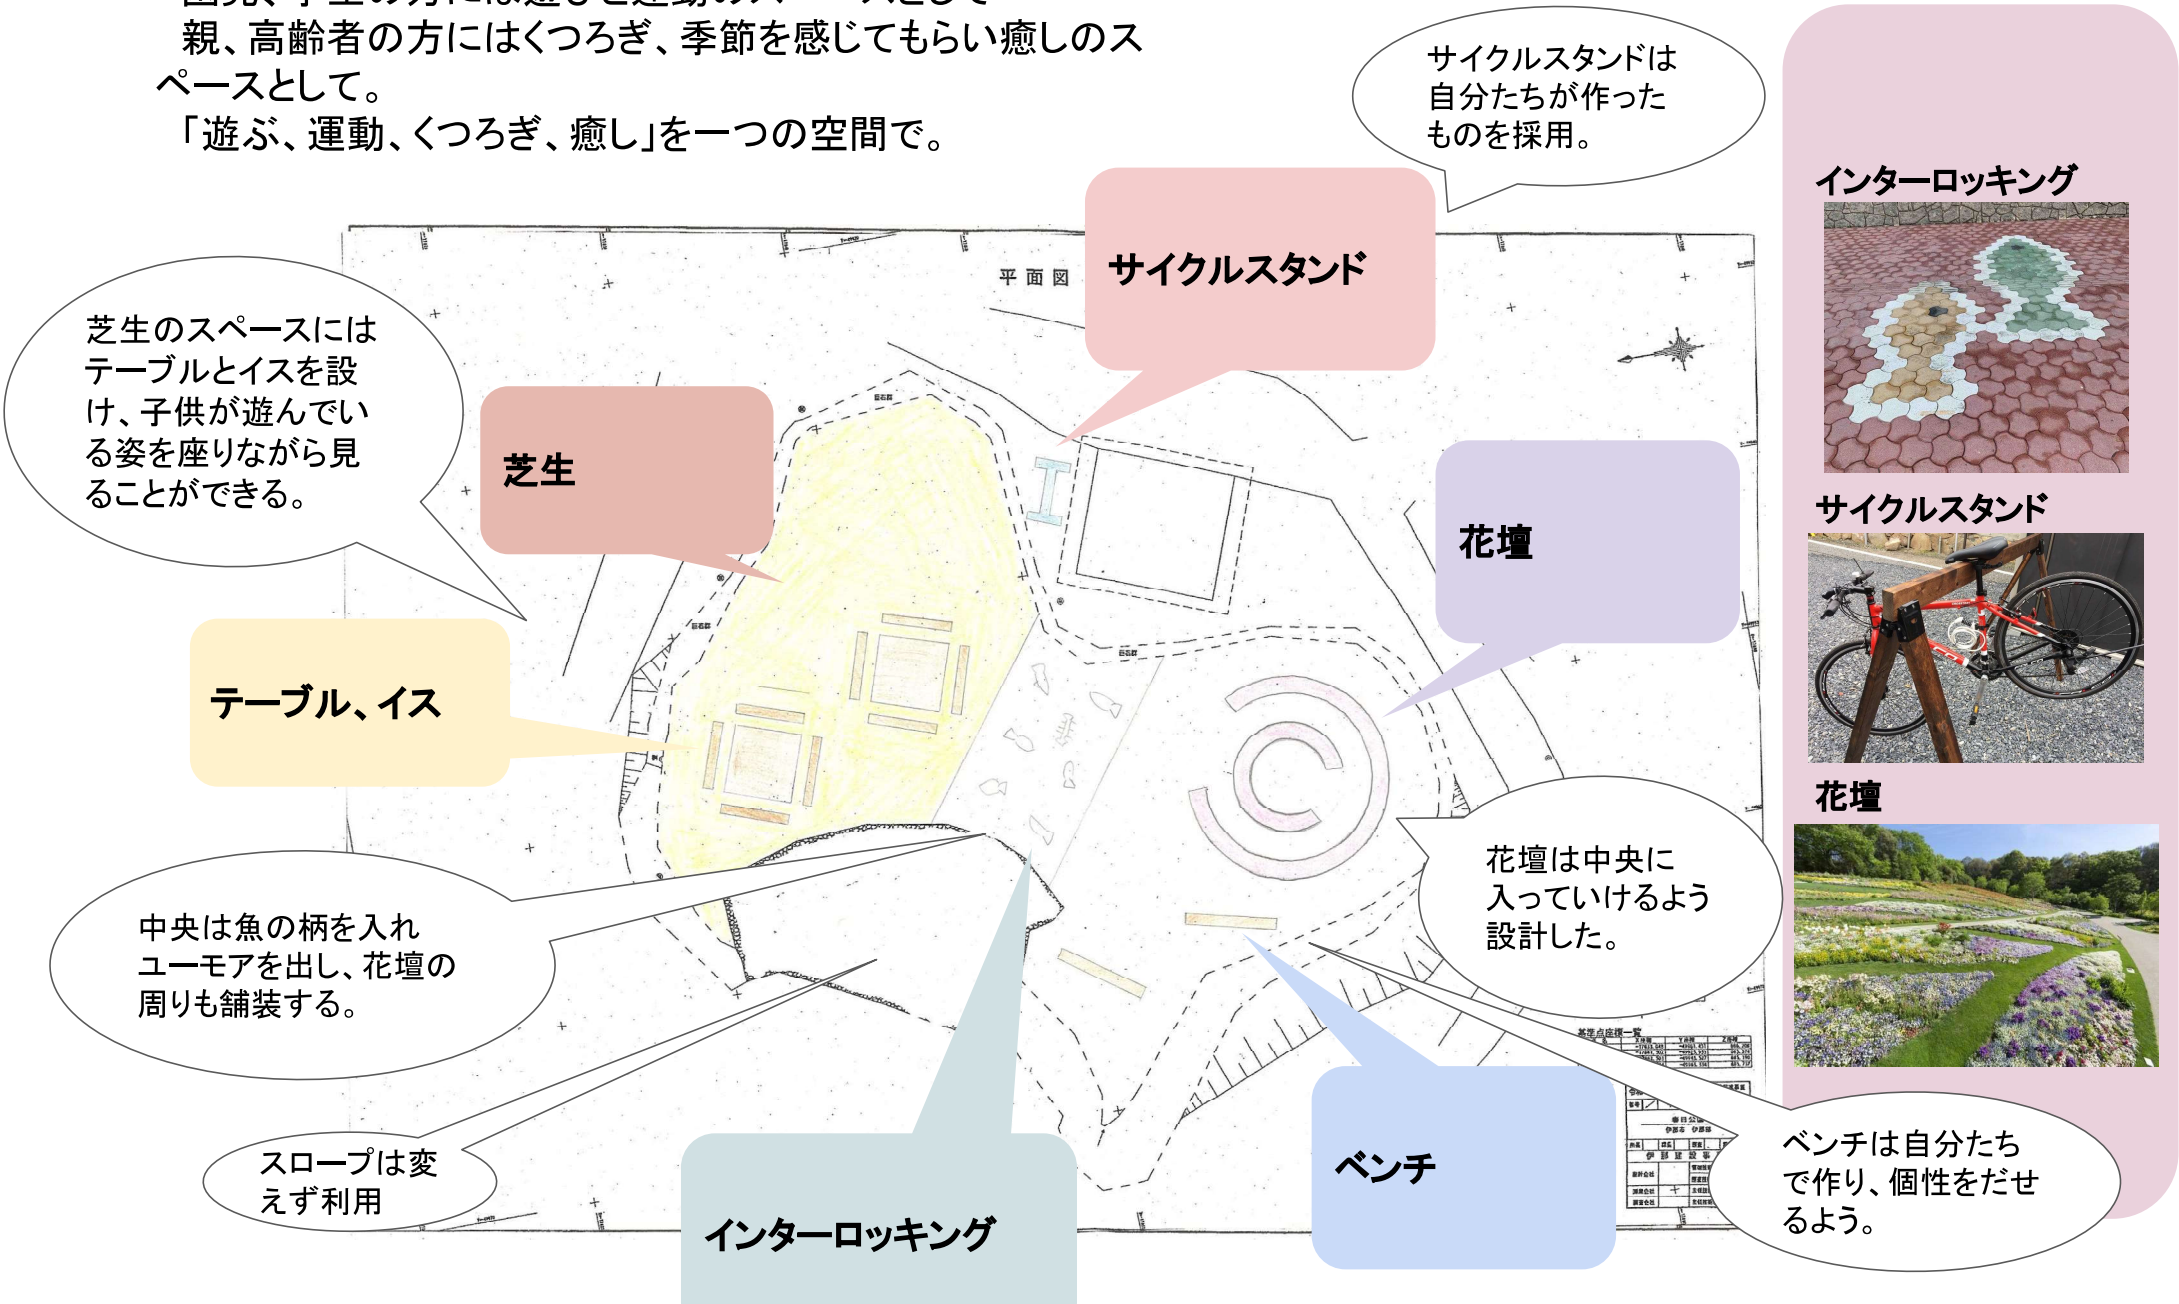

sunlight park

コンセプト

子供連れから高齢者まで幅広い年代の方に。
園児、学生の方には遊びと運動のスペースとして
親、高齢者の方にはくつろぎ、季節を感じてもらい癒しのス
ペースとして。
「遊ぶ、運動、くつろぎ、癒し」を一つの空間で。

上伊那農業高校 3年
里山コース 4班

インターロッキング

サイクルスタンド

花壇

ベンチは自分たち
で作り、個性をだせ
るよう。