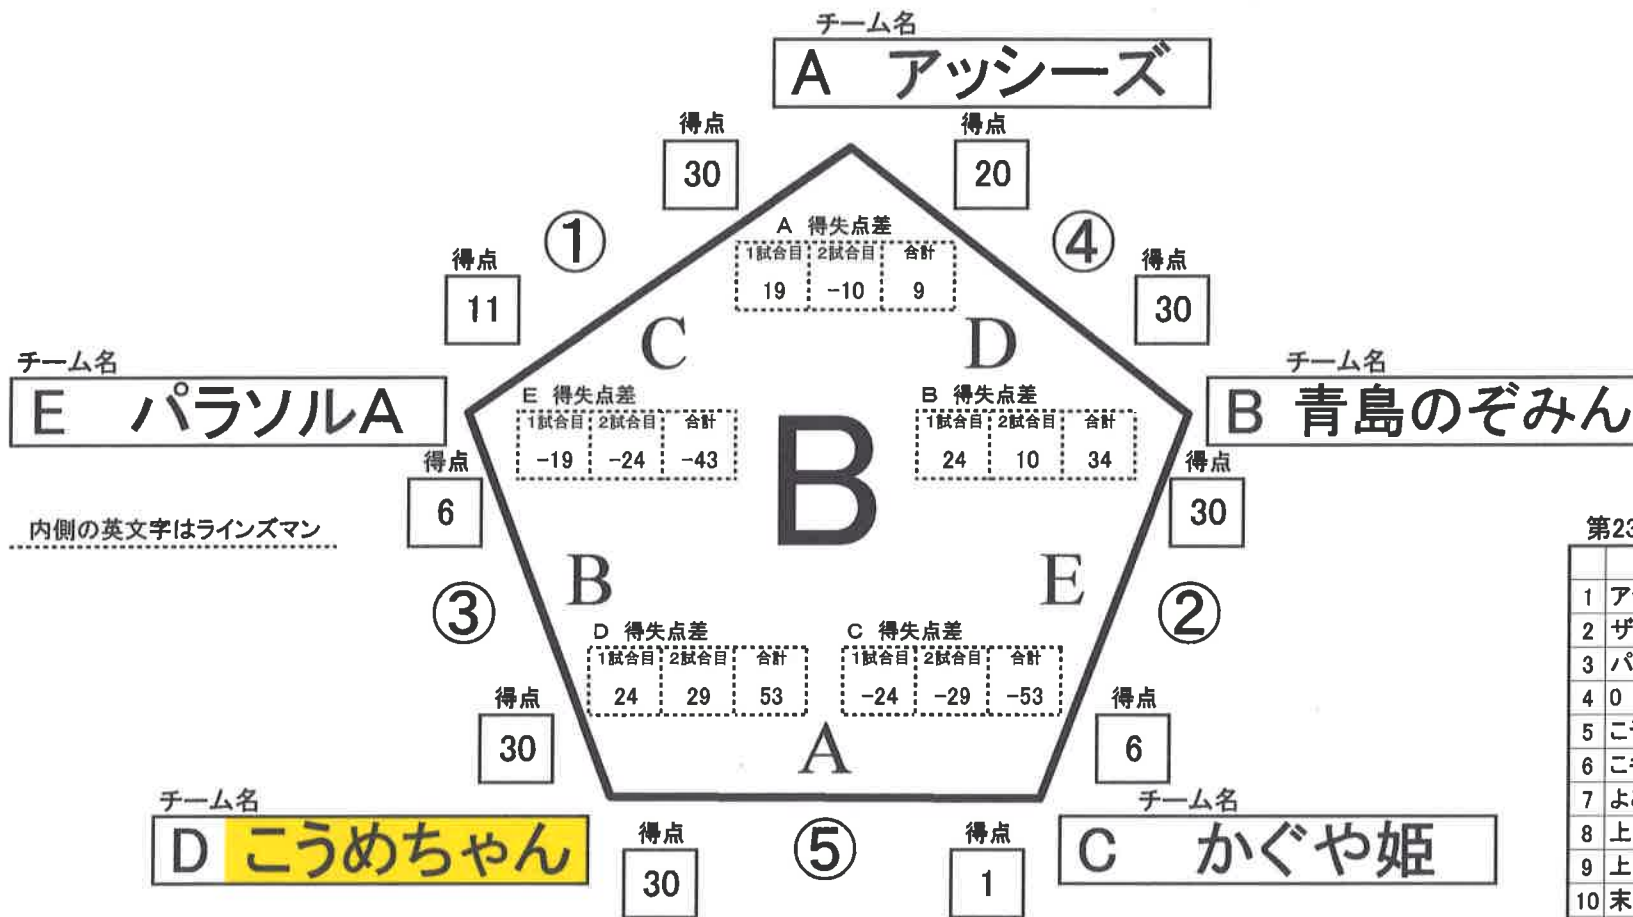

|   |        |  |
|---|--------|--|
| A | アッシーズ  |  |
| B | 青島のぞみん |  |
| C | かぐや姫   |  |
| D | こうめちゃん |  |
| E | パラソルA  |  |
| F |        |  |

第23回トリムバレーボール大会出場チーム

|    | チーム名      | 代表者    | 地区  |
|----|-----------|--------|-----|
| 1  | アッシーズ     | 小池 保彦  | 芦沢  |
| 2  | ザワーズ      | 小池 保秋  | 芦沢  |
| 3  | パラソルA     | 保谷 昇   | 笠原  |
| 4  | 0         | 0      | 笠原  |
| 5  | こうめちゃん    | 伊藤 博康  | 南割  |
| 6  | こももちゃん    | 伊藤 博康  | 南割  |
| 7  | よこまちーズ    | 向山 智和  | 横町  |
| 8  | 上大島のも〜    | 早野 裕子  | 上大島 |
| 9  | 上大島かつぱ    | 春日 麻紀  | 上大島 |
| 10 | 末広ミランA    | 倉田 美穂  | 末広  |
| 11 | 末広ミランB    | 小松 智美  | 末広  |
| 12 | 上原ヴィクトリー  | 橋爪 知佳  | 上原  |
| 13 | 上原ヴィーナス   | 黒河内 歩  | 上原  |
| 14 | Teamヴィーナス | 山岸 哲夫  | 中県  |
| 15 | Teamゴッド   | 山岸 哲夫  | 中県  |
| 16 | SGわん!     | 赤羽 かおり | 下県  |
| 17 | SGにゃん!    | 仁科 菜央子 | 下県  |
| 18 | 5代目かぜチーム  | 橋爪 ゆみ  | 上川手 |
| 19 | 5代目やまチーム  | 橋爪 ゆみ  | 上川手 |
| 20 | かぐや姫      | 唐澤 武志  | 下川手 |
| 21 | 白雪姫       | 佐藤 一美  | 下川手 |
| 22 | 青島のぞみん    | 登内 正登  | 青島  |
| 23 | 青島たけるん    | 登内 正登  | 青島  |
| 24 | 0         | 0      |     |

| 試合順 | 時間    |         | チーム名 |        |   |        | ラインズマン |        |
|-----|-------|---------|------|--------|---|--------|--------|--------|
| 1   | 09:00 | ~ 09:20 | A    | アッシーズ  | E | パラソルA  | C      | かぐや姫   |
| 2   | 09:25 | ~ 09:45 | B    | 青島のぞみん | C | かぐや姫   | E      | パラソルA  |
| 3   | 09:50 | ~ 10:10 | D    | こうめちゃん | E | パラソルA  | B      | 青島のぞみん |
| 4   | 10:15 | ~ 10:35 | A    | アッシーズ  | B | 青島のぞみん | D      | こうめちゃん |
| 5   | 10:40 | ~ 11:00 | C    | かぐや姫   | D | こうめちゃん | A      | アッシーズ  |
| 6   | 11:05 | ~ 11:25 |      |        |   |        |        |        |
| 準決勝 | 11:30 | ~ 11:50 |      |        |   |        |        |        |
| 決勝  | 11:55 | ~ 12:15 |      |        |   |        |        |        |