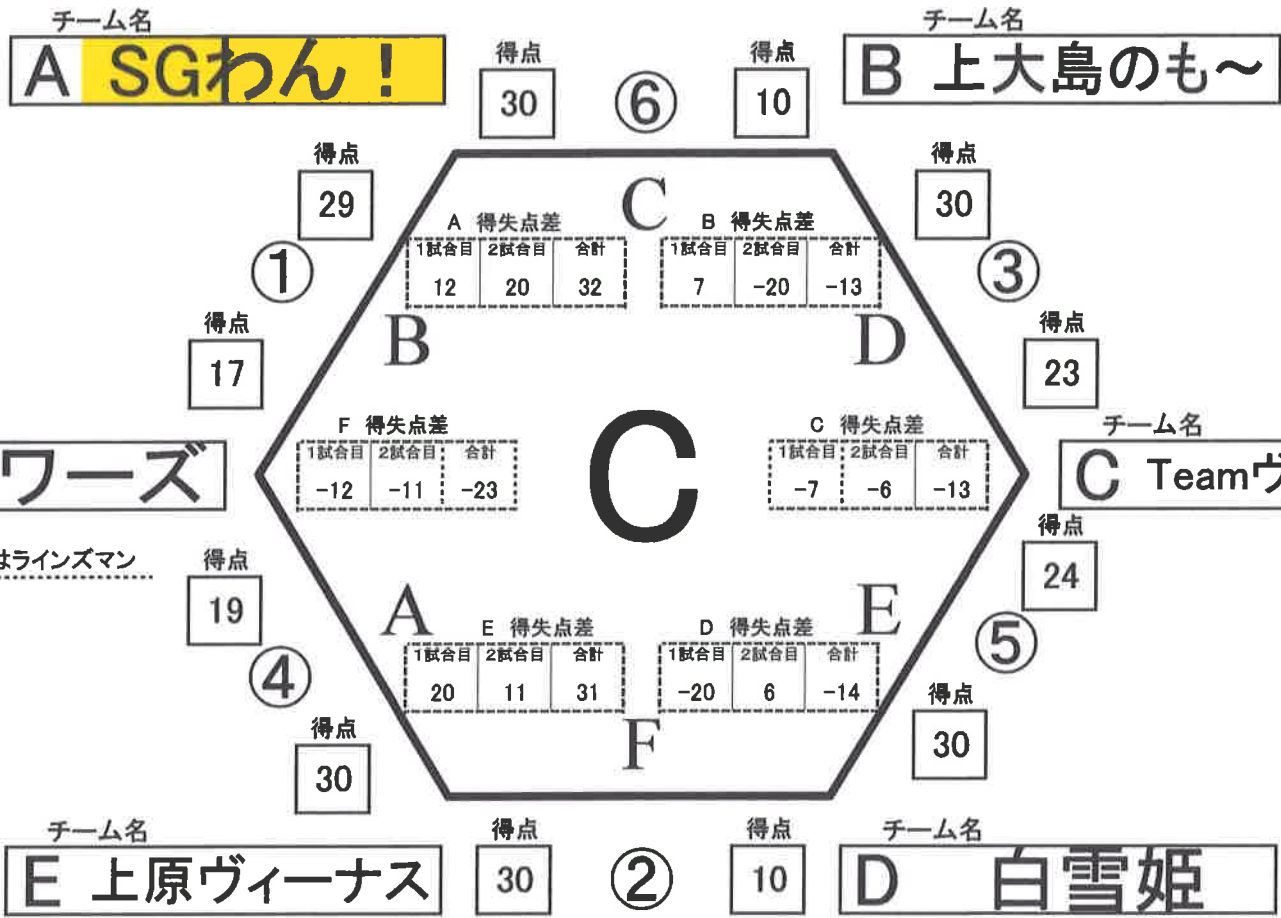

|   |        |  |
|---|--------|--|
| A | アッシーズ  |  |
| B | 青島のぞみん |  |
| C | かぐや姫   |  |
| D | こうめちゃん |  |
| E | パラソルA  |  |
| F |        |  |

第23回トリムバレーボール大会出場チーム

|    | チーム名      | 代表者    | 地区  |
|----|-----------|--------|-----|
| 1  | アッシーズ     | 小池 保彦  | 芦沢  |
| 2  | ザワーズ      | 小池 保秋  | 芦沢  |
| 3  | パラソルA     | 保谷 昇   | 笠原  |
| 4  | 0         | 0      | 笠原  |
| 5  | こうめちゃん    | 伊藤 博康  | 南割  |
| 6  | こももちゃん    | 伊藤 博康  | 南割  |
| 7  | よこまちーズ    | 向山 智和  | 横町  |
| 8  | 上大島のも〜    | 早野 裕子  | 上大島 |
| 9  | 上大島かつぱ    | 春日 麻紀  | 上大島 |
| 10 | 末広ミランA    | 倉田 美穂  | 末広  |
| 11 | 末広ミランB    | 小松 智美  | 末広  |
| 12 | 上原ヴィクトリー  | 橋爪 知佳  | 上原  |
| 13 | 上原ヴィーナス   | 黒河内 歩  | 上原  |
| 14 | Teamヴィーナス | 山岸 哲夫  | 中県  |
| 15 | Teamゴッド   | 山岸 哲夫  | 中県  |
| 16 | SGわん!     | 赤羽 かおり | 下県  |
| 17 | SGにゃん!    | 仁科 菜央子 | 下県  |
| 18 | 5代目かぜチーム  | 橋爪 ゆみ  | 上川手 |
| 19 | 5代目やまチーム  | 橋爪 ゆみ  | 上川手 |
| 20 | かぐや姫      | 唐澤 武志  | 下川手 |
| 21 | 白雪姫       | 佐藤 一美  | 下川手 |
| 22 | 青島のぞみん    | 登内 正登  | 青島  |
| 23 | 青島たけるん    | 登内 正登  | 青島  |
| 24 | 0         | 0      |     |

| 試合順 | 時間    |         | チーム名 |        |   |        | ラインズマン |        |
|-----|-------|---------|------|--------|---|--------|--------|--------|
| 1   | 09:00 | ~ 09:20 | A    | アッシーズ  | E | パラソルA  | C      | かぐや姫   |
| 2   | 09:25 | ~ 09:45 | B    | 青島のぞみん | C | かぐや姫   | E      | パラソルA  |
| 3   | 09:50 | ~ 10:10 | D    | こうめちゃん | E | パラソルA  | B      | 青島のぞみん |
| 4   | 10:15 | ~ 10:35 | A    | アッシーズ  | B | 青島のぞみん | D      | こうめちゃん |
| 5   | 10:40 | ~ 11:00 | C    | かぐや姫   | D | こうめちゃん | A      | アッシーズ  |
| 6   | 11:05 | ~ 11:25 |      |        |   |        |        |        |
| 準決勝 | 11:30 | ~ 11:50 |      |        |   |        |        |        |
| 決勝  | 11:55 | ~ 12:15 |      |        |   |        |        |        |