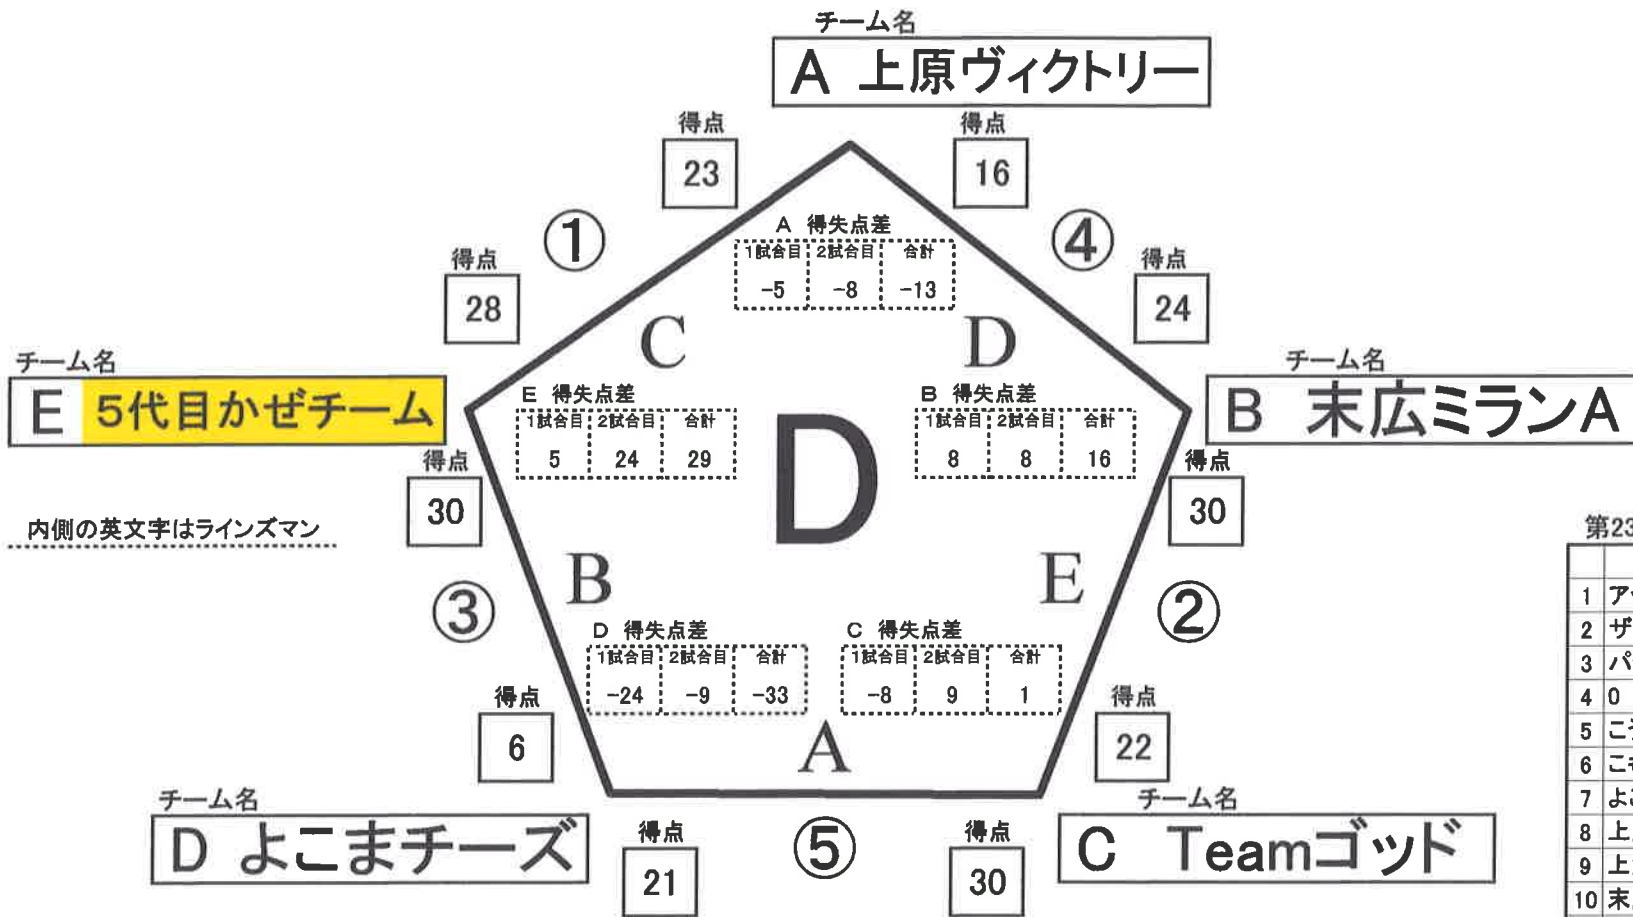

A	上原ヴィクトリー	
B	末広ミランA	
C	Teamゴッド	
D	よこまチーズ	
E	5代目かぜチーム	
F		

第23回トリムバレーボール大会出場チーム

	チーム名	代表者	地区
1	アッシーズ	小池 保彦	芦沢
2	ザワーズ	小池 保秋	芦沢
3	パラソルA	保谷 昇	笠原
4	0	0	笠原
5	こうめちゃん	伊藤 博康	南割
6	こももちゃん	伊藤 博康	南割
7	よこまチーズ	向山 智和	横町
8	上大島のも〜	早野 裕子	上大島
9	上大島かつぱ	春日 麻紀	上大島
10	末広ミランA	倉田 美穂	末広
11	末広ミランB	小松 智美	末広
12	上原ヴィクトリー	橋爪 知佳	上原
13	上原ヴィーナス	黒河内 歩	上原
14	Teamヴィーナス	山岸 哲夫	中県
15	Teamゴッド	山岸 哲夫	中県
16	SGわん!	赤羽 かおり	下県
17	SGにゃん!	仁科 菜央子	下県
18	5代目かぜチーム	橋爪 ゆみ	上川手
19	5代目やまチーム	橋爪 ゆみ	上川手
20	かぐや姫	唐澤 武志	下川手
21	白雪姫	佐藤 一美	下川手
22	青島のぞみん	登内 正登	青島
23	青島たけるん	登内 正登	青島
24	0	0	

試合順	時間		チーム名				ラインズマン	
1	09:00	~ 09:20	A	上原ヴィクトリー	E	5代目かぜチーム	C	Teamゴッド
2	09:25	~ 09:45	B	末広ミランA	C	Teamゴッド	E	5代目かぜチーム
3	09:50	~ 10:10	D	よこまチーズ	E	5代目かぜチーム	B	末広ミランA
4	10:15	~ 10:35	A	上原ヴィクトリー	B	末広ミランA	D	よこまチーズ
5	10:40	~ 11:00	C	Teamゴッド	D	よこまチーズ	A	上原ヴィクトリー
6	11:05	~ 11:25						
準決勝	11:30	~ 11:50						
決勝	11:55	~ 12:15