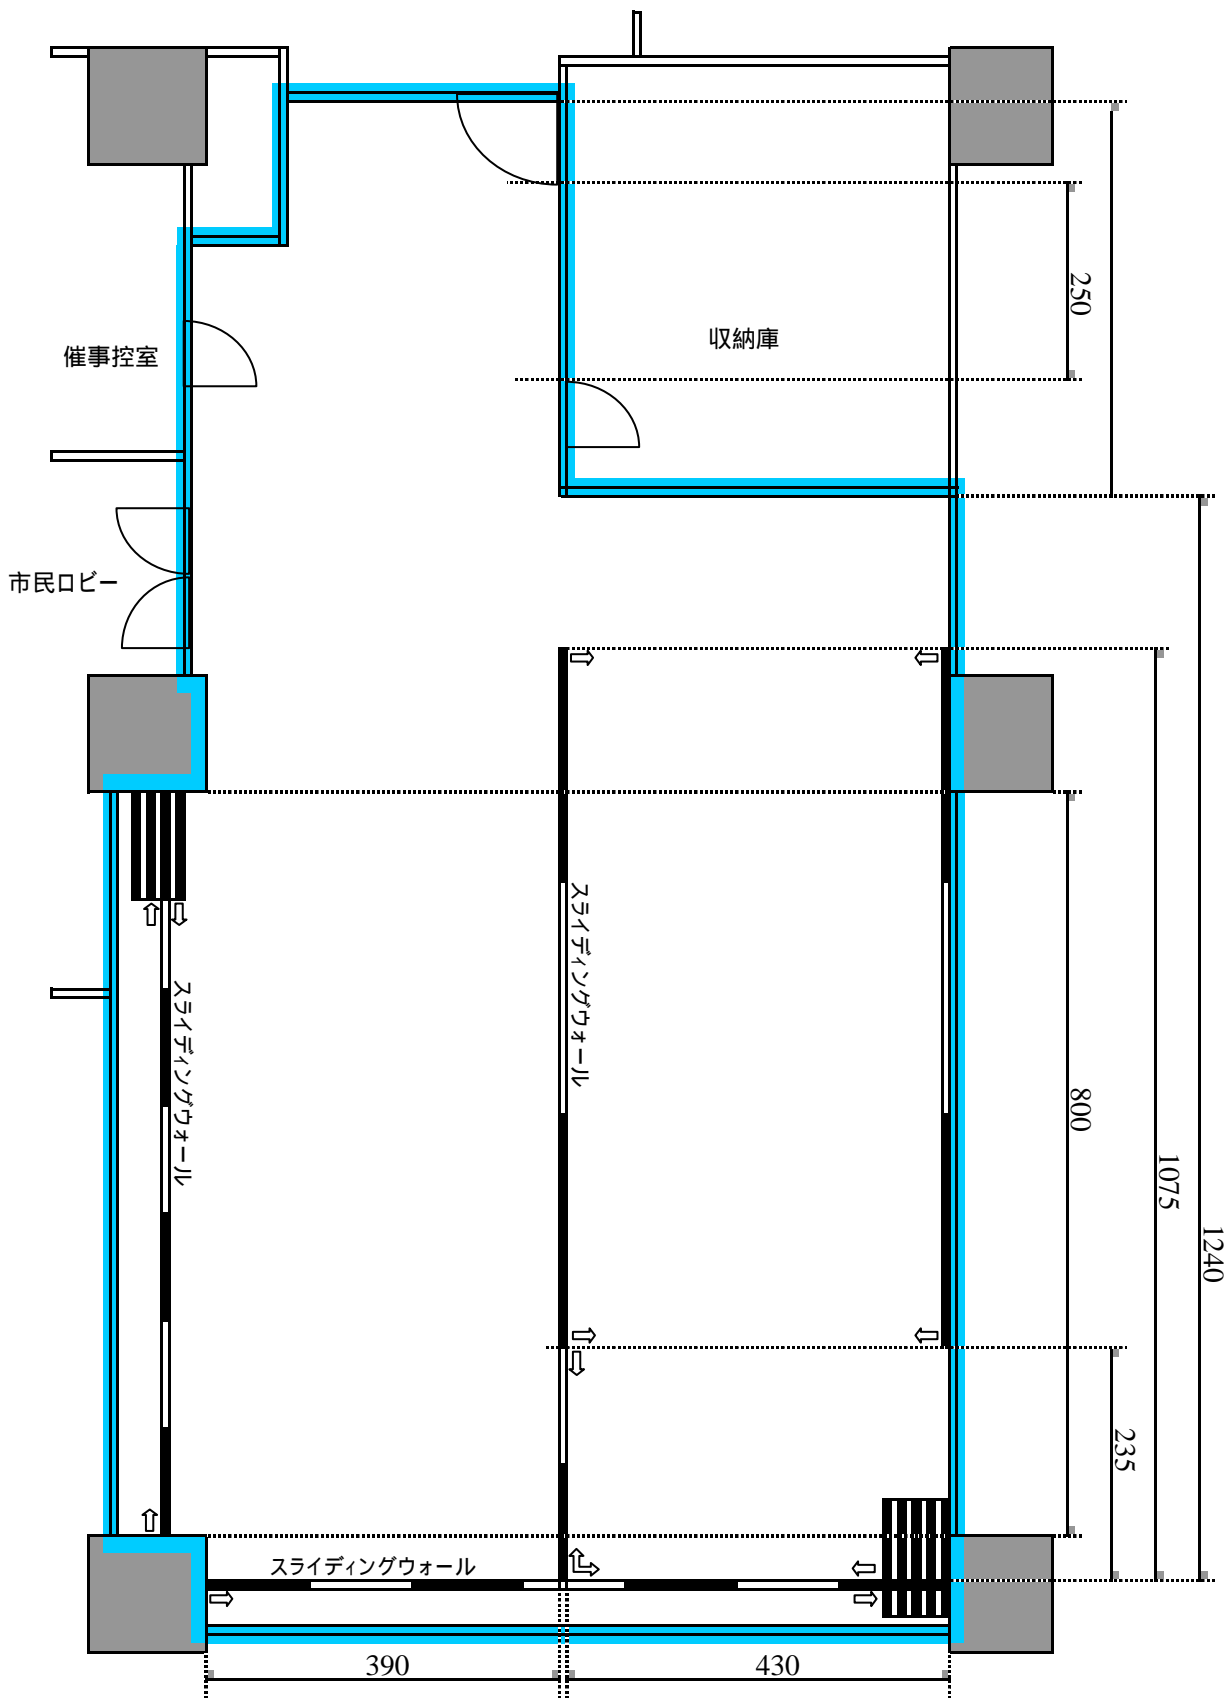

2階 展示ギャラリー

h=280

八十二銀行  
伊那市駅前支店

0 100 500cm