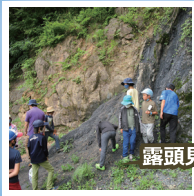

鍾乳洞探検!

露头見学!

「地球の学校」は南アルプスジオパークや伊那谷をめぐる、ふるさとの自然を題材に、ダイナミックな地球の成り立ちを学び・感じて・体験する講座です。山から出る海の化石を探したり、さまざまな露头を観察したり、6月から10月まで、全5回のフィールドワークを予定しています。

で遊んで、山に登って、  
石ころを拾おう!

# 地球の学校 2026 参加者募集!

講師：  
北村 勝行 先生 (小規模特認校教育コーディネーター 伊那西小学校)  
細田 一成 先生 (伊那東小学校教諭)  
山本 聡 先生 (七久保小学校教諭)

本格登山!

山塩採取!

お申し込みは、こちらの二次元コードから。

第1回スクーリング  
入笠山よくばりツアー  
**6月21日(日)**  
午前9時～午後4時30分

初回以降  
7月18日(土)  
8月8日(土)  
9月20日(日)  
10月12日(月・祝)  
に開催予定