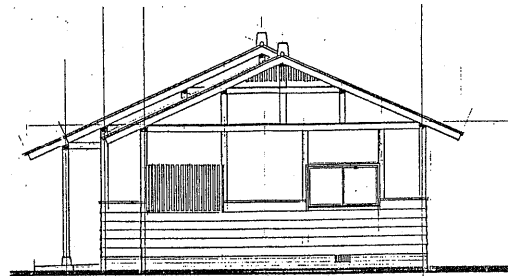

## 平面図・立面図

団地名	中島団地			構造	木造 平屋
号数	1号 2号 3号			間取り	3DK (6畳、8畳、6洋間)
所在地	長谷溝口 790-5			床面積	64.59㎡
建設年度	昭和62年度 (1・2号)	63年度 (3号)			

南立面図

西立面図

北立面図

東立面図