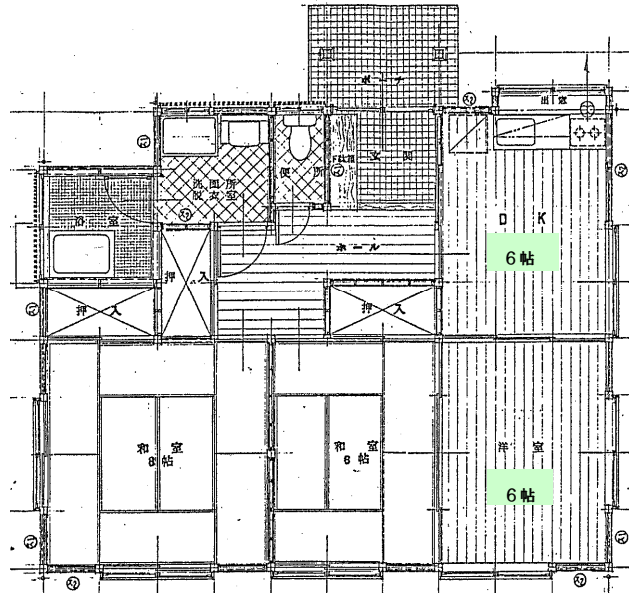

## 平面図・立面図

団地名	中島団地			構造	木造 平屋
号数	1号 2号 3号			間取り	3DK (6畳、8畳、6洋間)
所在地	長谷溝口 790-5			床面積	64.59㎡
建設年度	昭和62年度 (1・2号)	63年度 (3号)			

南立面図

西立面図

北立面図

東立面図