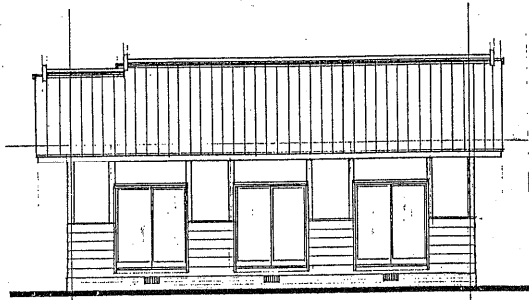

## 平面図・立面図

団地名	中島団地			構造	木造 平屋
号数	1号 2号 3号			間取り	3DK (6畳、8畳、6洋間)
所在地	長谷溝口 790-5			床面積	64.59㎡
建設年度	昭和62年度 (1・2号)	63年度 (3号)			

南立面図

西立面図

北立面図

東立面図