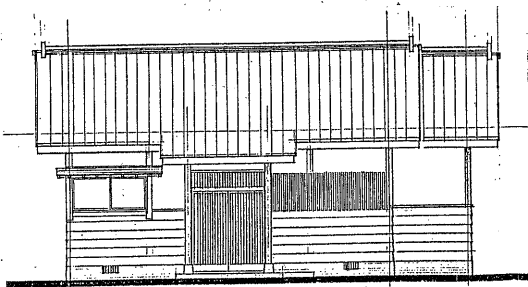

## 平面図・立面図

団地名	中島団地			構造	木造 平屋
号数	1号 2号 3号			間取り	3DK (6畳、8畳、6洋間)
所在地	長谷溝口 790-5			床面積	64.59㎡
建設年度	昭和62年度 (1・2号)	63年度 (3号)			

南立面図

西立面図

北立面図

東立面図