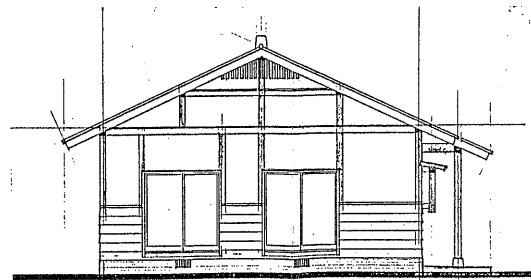

## 平面図・立面図

団地名	中島団地			構造	木造 平屋
号数	1号 2号 3号			間取り	3DK (6畳、8畳、6洋間)
所在地	長谷溝口 790-5			床面積	64.59㎡
建設年度	昭和62年度 (1・2号)	63年度 (3号)			

南立面図

西立面図

北立面図

東立面図