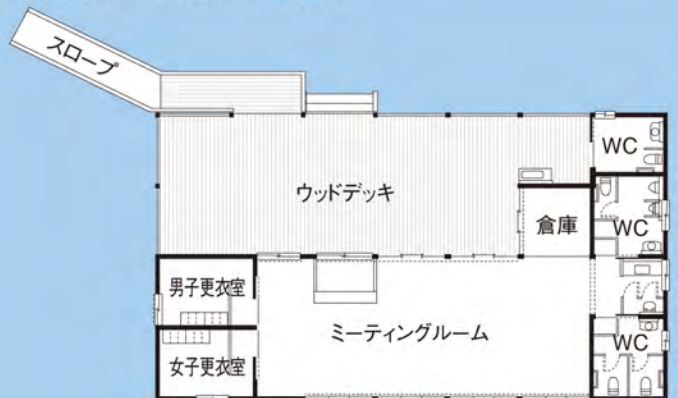

ますみヶ丘平地林クロスカントリーコース

ぼっ歩館全景

トレーニング器具

伊那市ふれあい交流施設 ぼっ歩館

伊那市横山7227番地1394

- 会場期間及び時間
期間内無休
4月1日から11月30日まで午前8時30分から午後5時まで
- 使用料金
個人使用 無料
占有使用 1時間につき200円

お問い合わせ

伊那市教育委員会スポーツ振興課